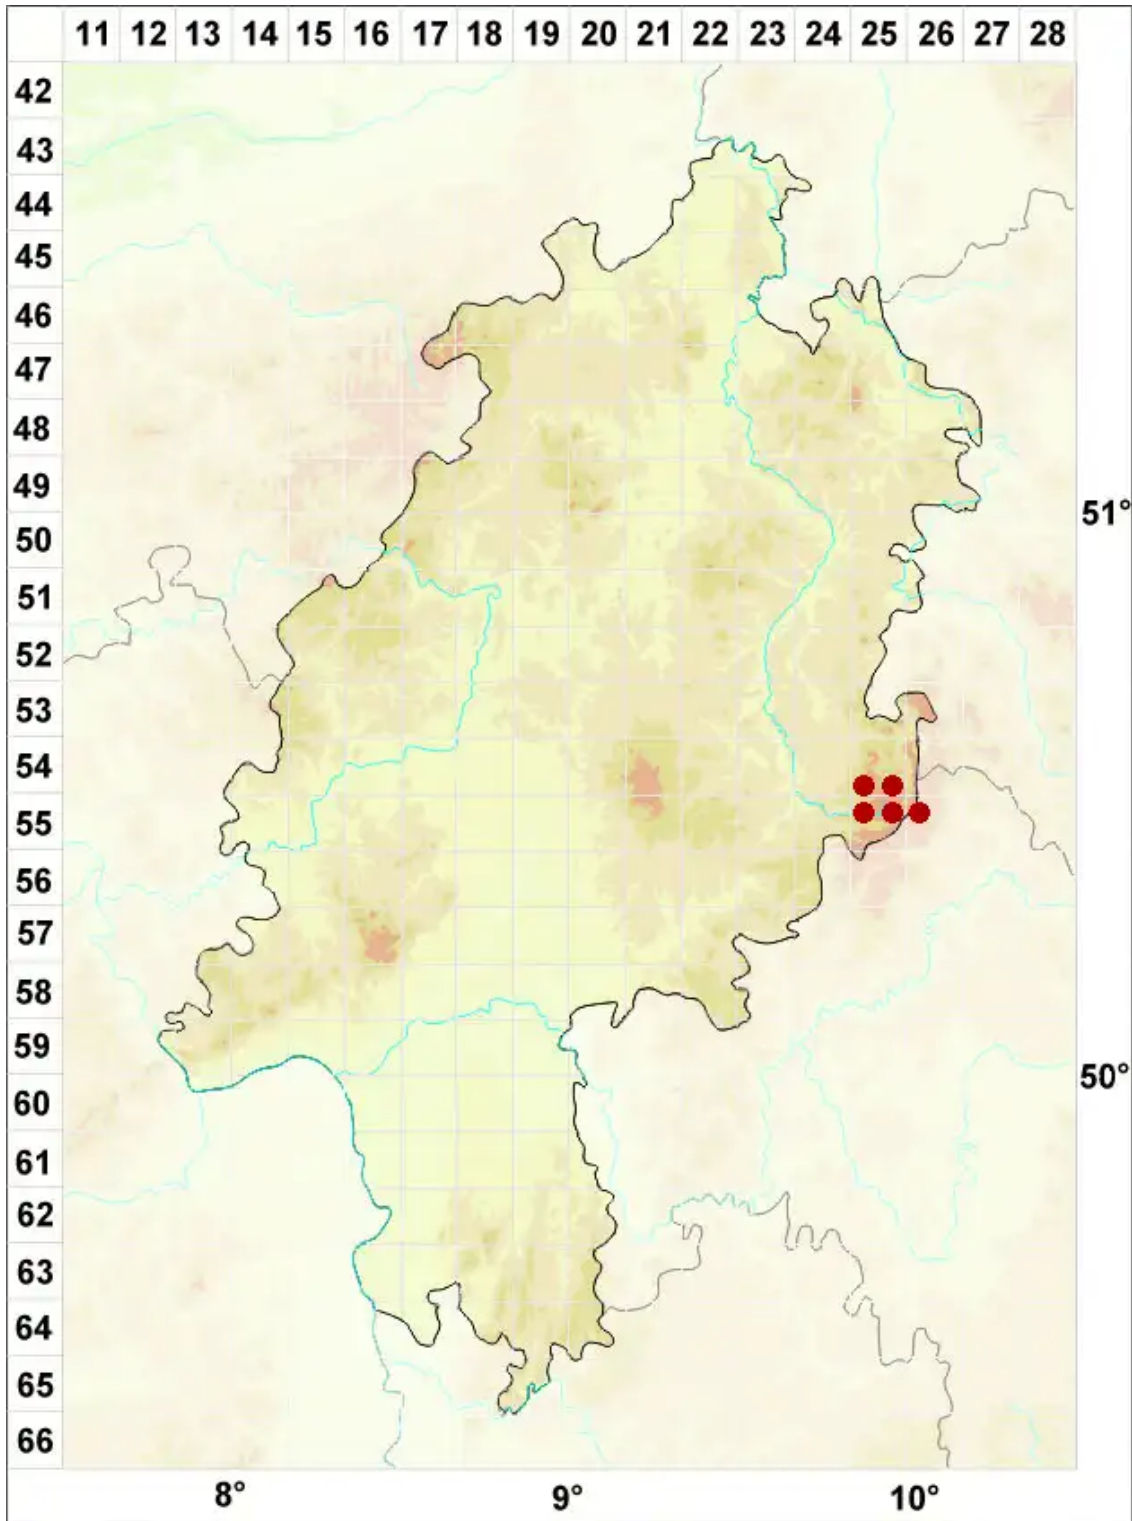

# Arthrorhaphis citrinella (Ach.) Poelt

Gelbe Gliederstäbchenflechte

Legende:

**Symbole:**

Ausgefülltes Symbol:  
Zeitraum von 1980 bis heute (Aktuelle Angabe)

Leeres Symbol:  
Zeitraum vor 1980 (Altangabe)

Quadrat: Herbarbeleg