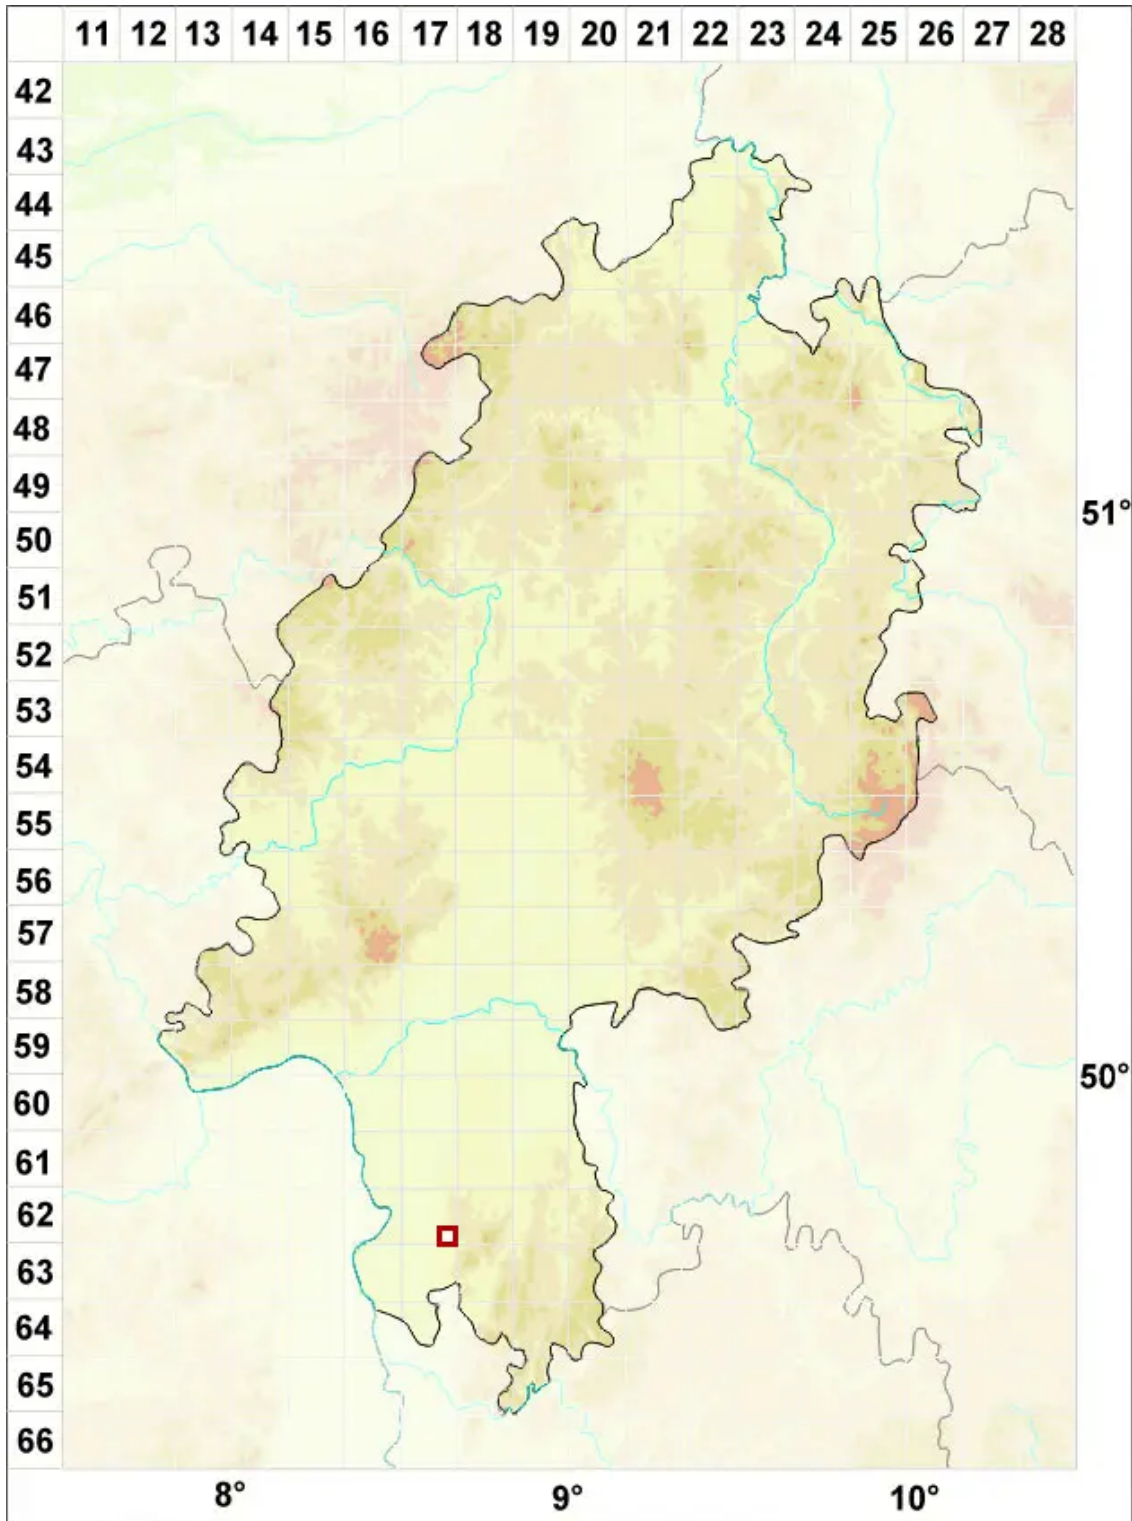

Bacidia laurocerasi (Delise ex Duby) Zahlbr.

Kirschchlorbeer-Stäbchenflechte

Legende:

- Symbole:**
- Ausgefülltes Symbol:
Zeitraum von 1980 bis heute (Aktuelle Angabe)
 - Leeres Symbol:
Zeitraum vor 1980 (Altangabe)
 - Quadrat: Herbarbeleg