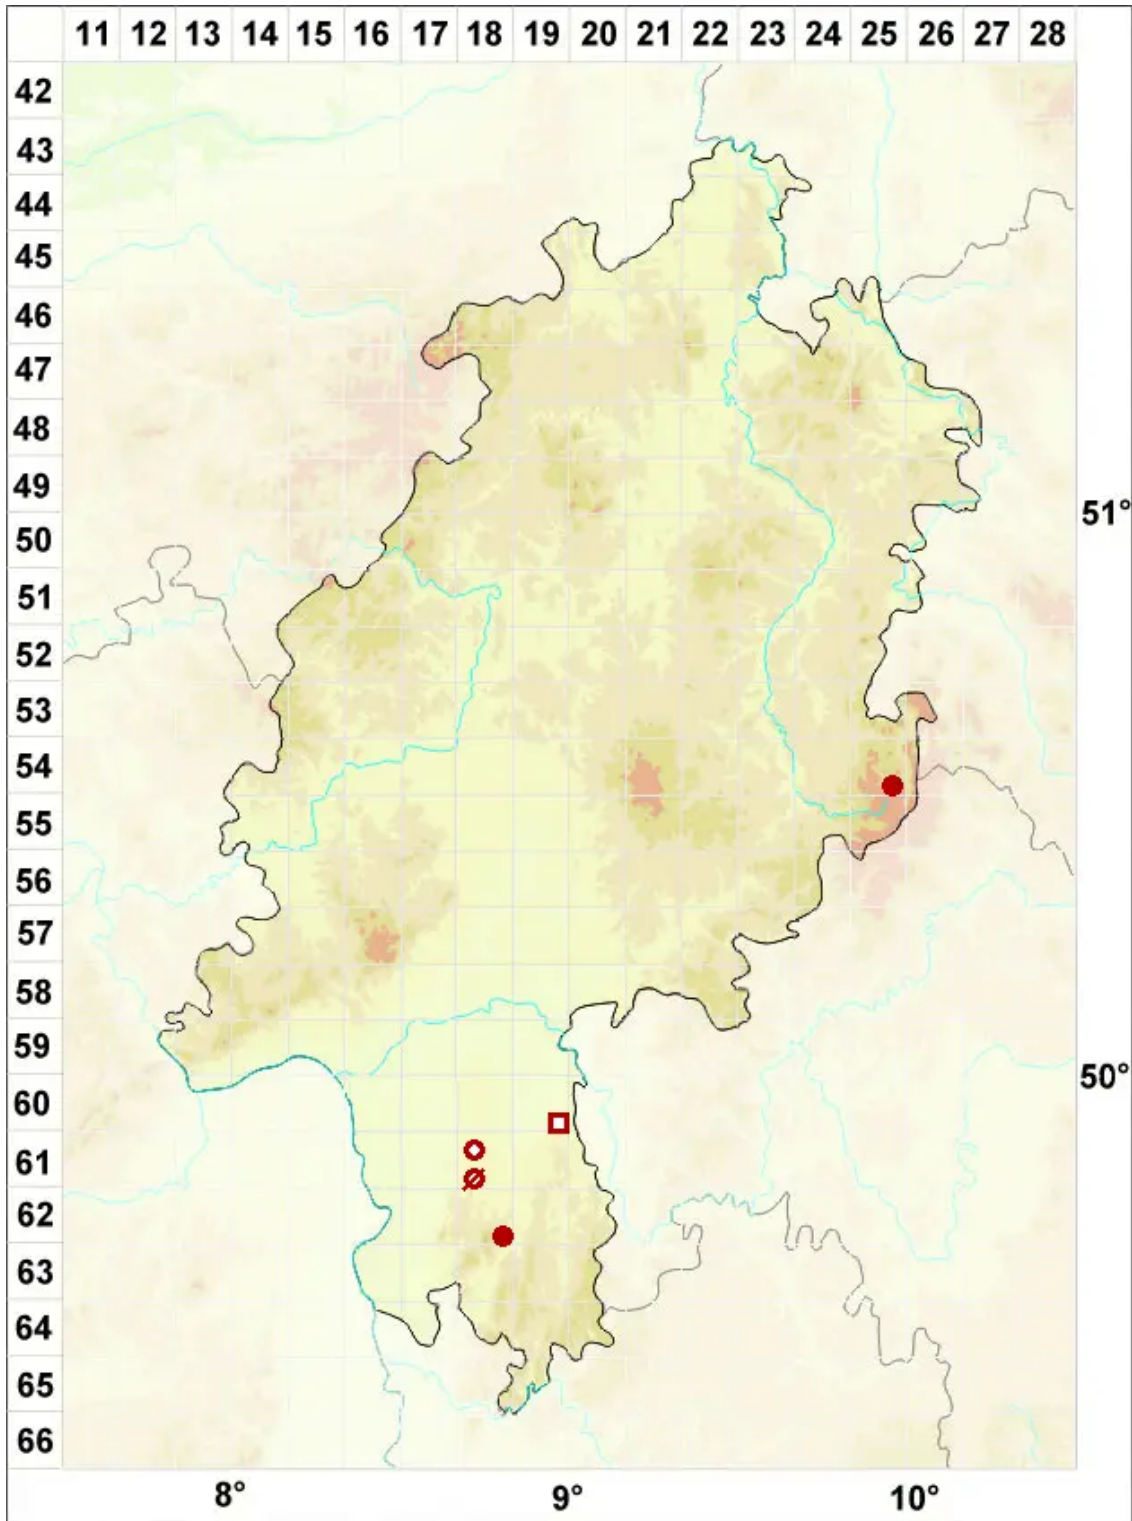

Bacidia rosella (Pers.) De Not.

Rosarote Stäbchenflechte

Legende:

- Symbole:**
- Ausgefülltes Symbol:
Zeitraum von 1980 bis heute (Aktuelle Angabe)
 - Leeres Symbol:
Zeitraum vor 1980 (Altangabe)
 - Quadrat: Herbarbeleg