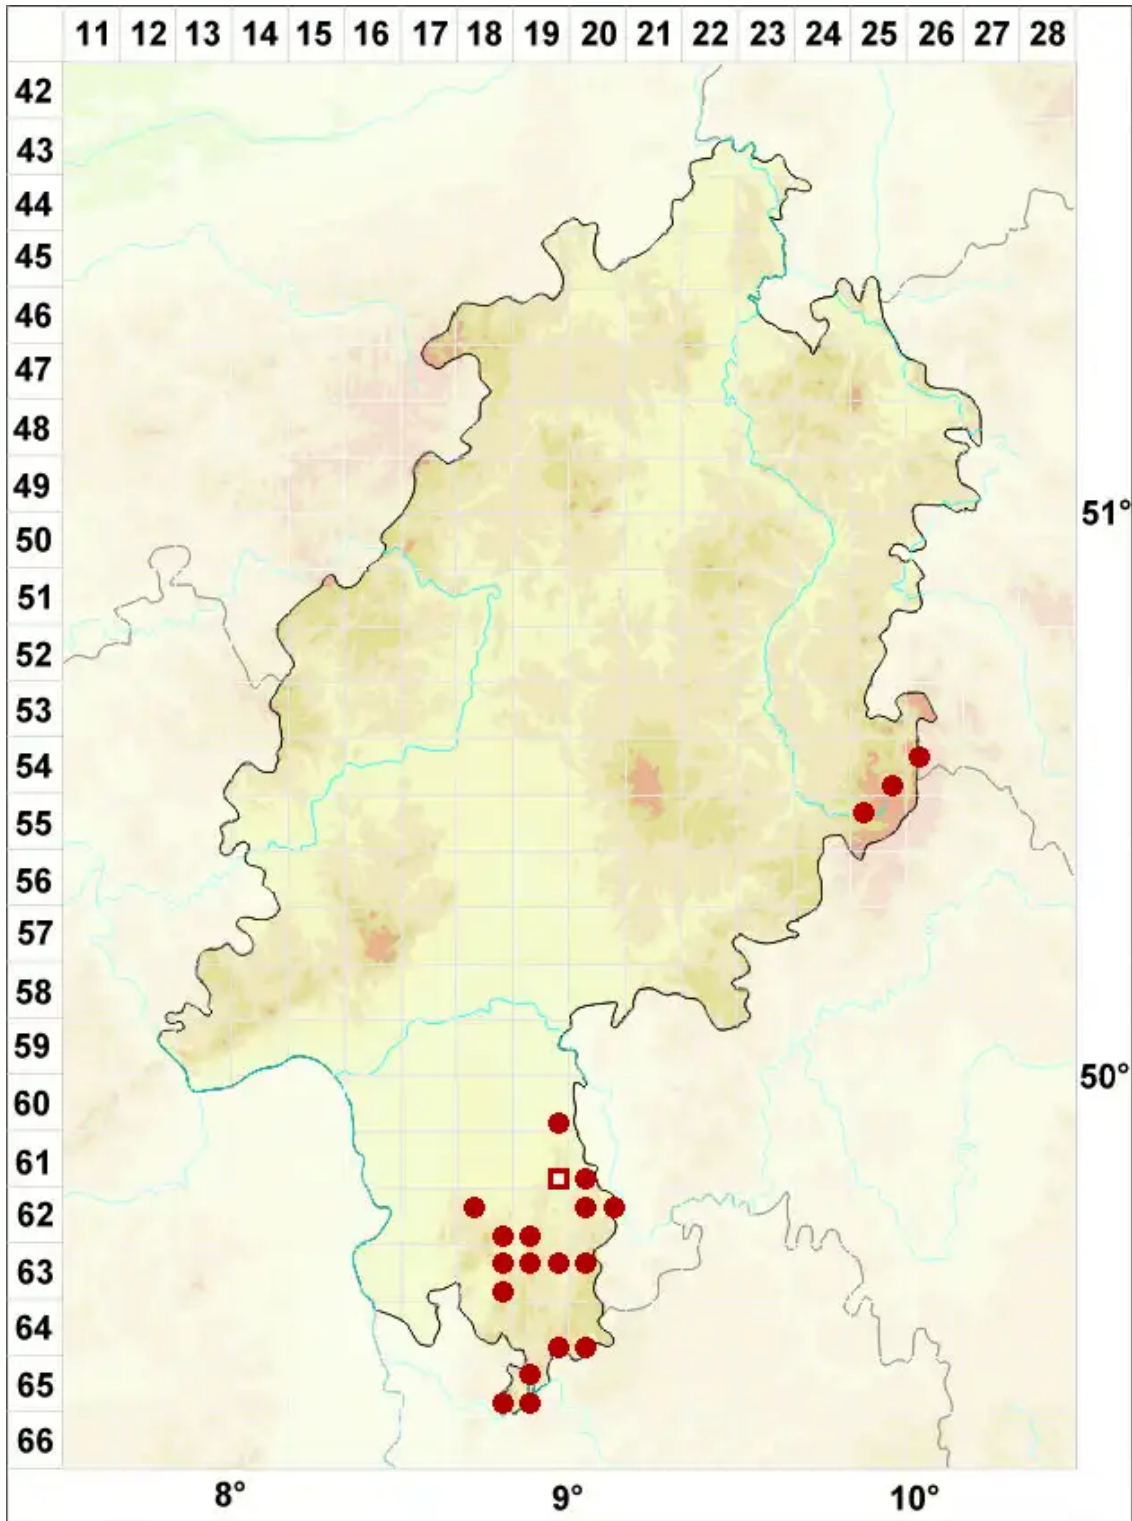

Bacidia rubella (Hoffm.) A. Massal.

Rötliche Stäbchenflechte

Legende:

Symbole:

Ausgefülltes Symbol:
Zeitraum von 1980 bis heute (Aktuelle Angabe)

Leeres Symbol:
Zeitraum vor 1980 (Altangabe)

Quadrat: Herbarbeleg