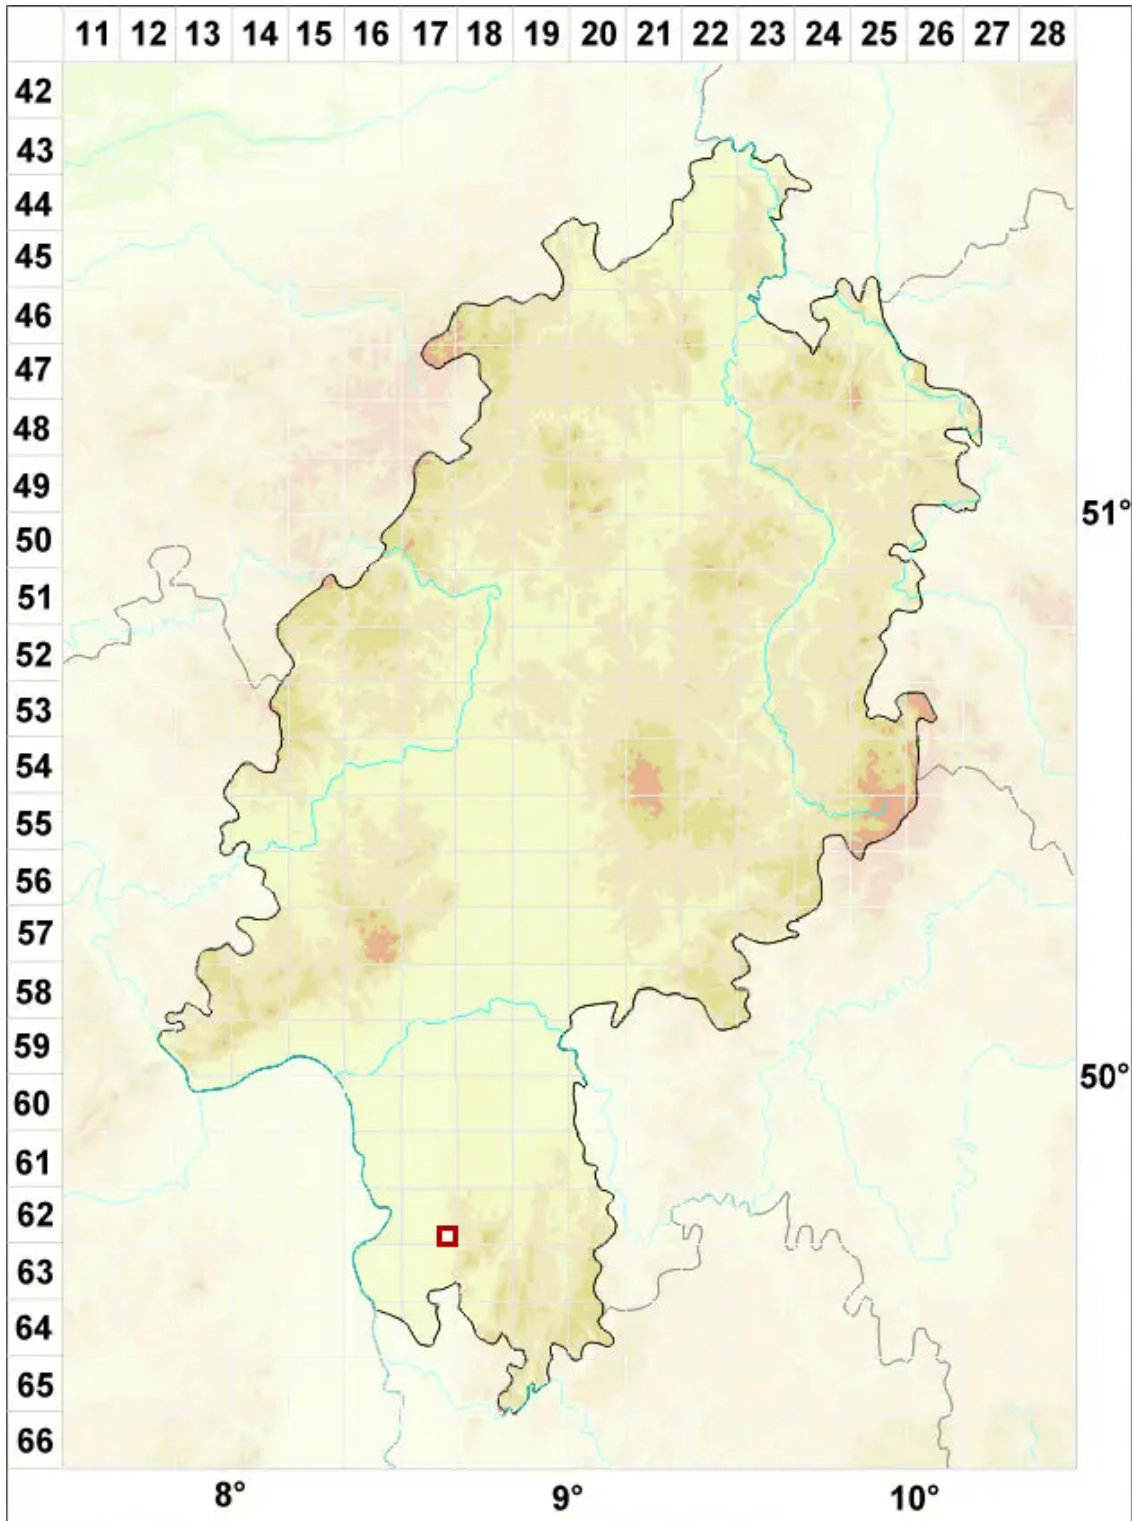

# Bacidia laurocerasi (Delise ex Duby) Zahlbr.

Kirschchlorbeer-Stäbchenflechte

Legende:

**Symbole:**

Ausgefülltes Symbol:  
Zeitraum von 1980 bis heute (Aktuelle Angabe)

Leeres Symbol:  
Zeitraum vor 1980 (Altangabe)

Quadrat: Herbarbeleg