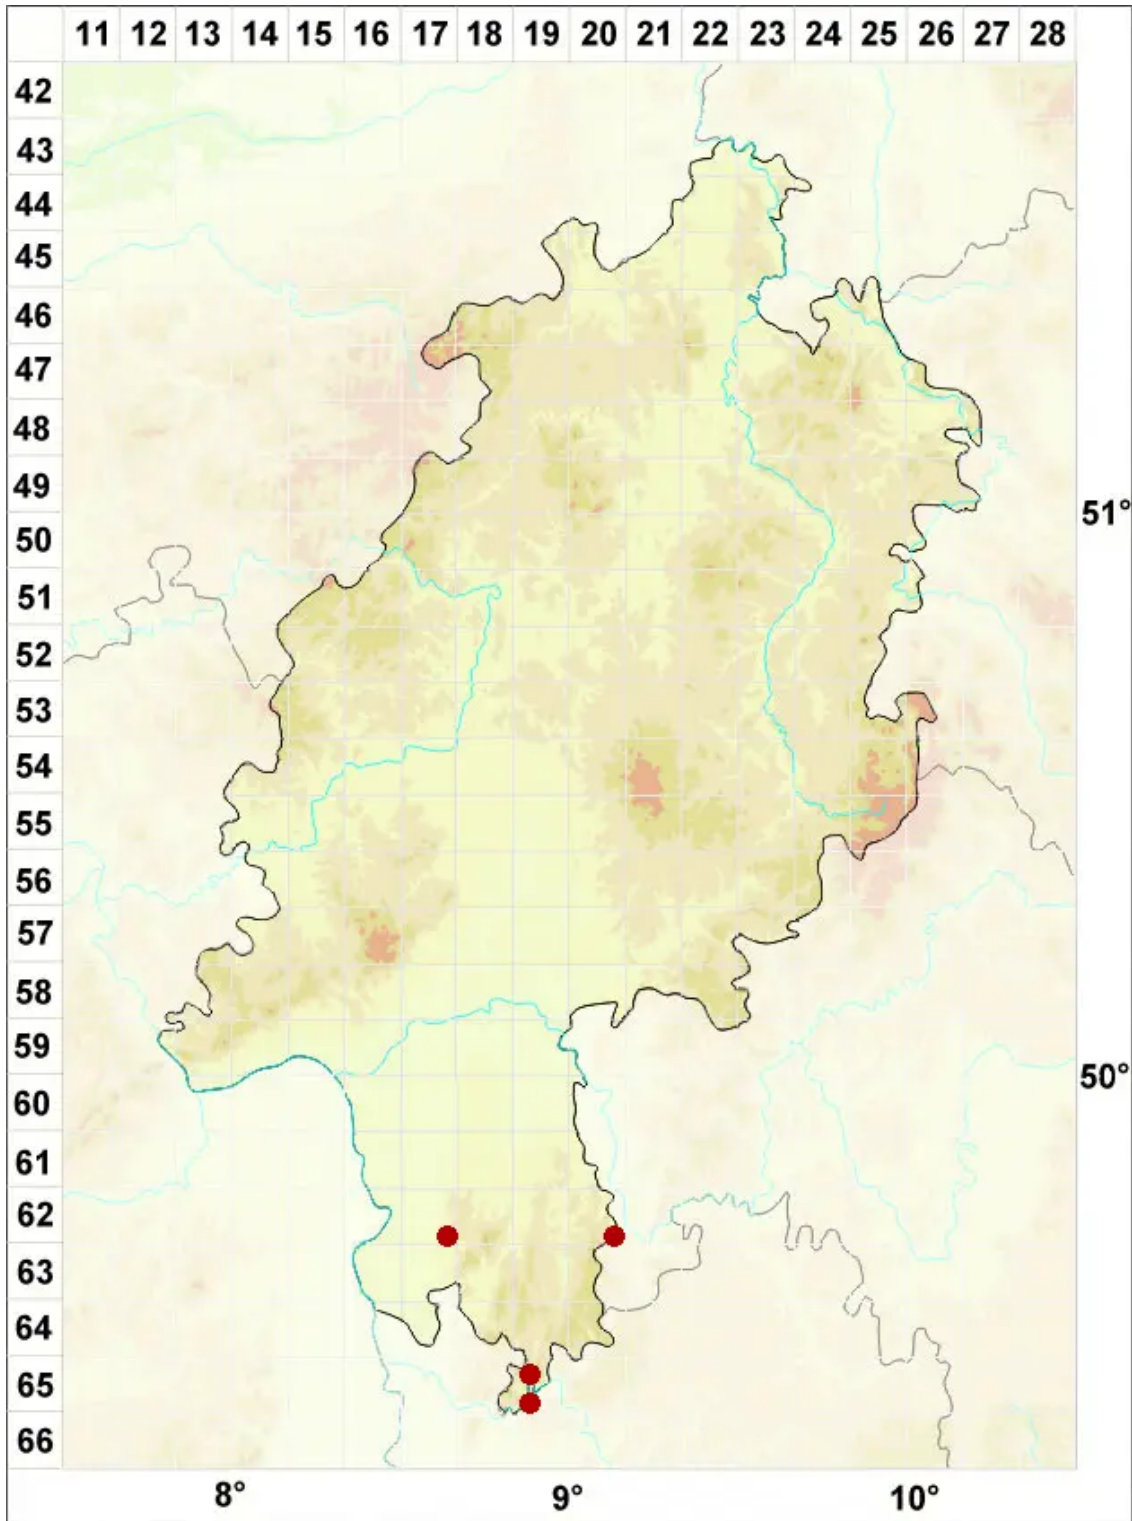

Bacidia trachona (Ach.) Lettau

Raue Stäbchenflechte

Legende:

- Symbole:**
- Ausgefülltes Symbol:
Zeitraum von 1980 bis heute (Aktuelle Angabe)
 - Leeres Symbol:
Zeitraum vor 1980 (Altangabe)
 - Quadrat: Herbarbeleg