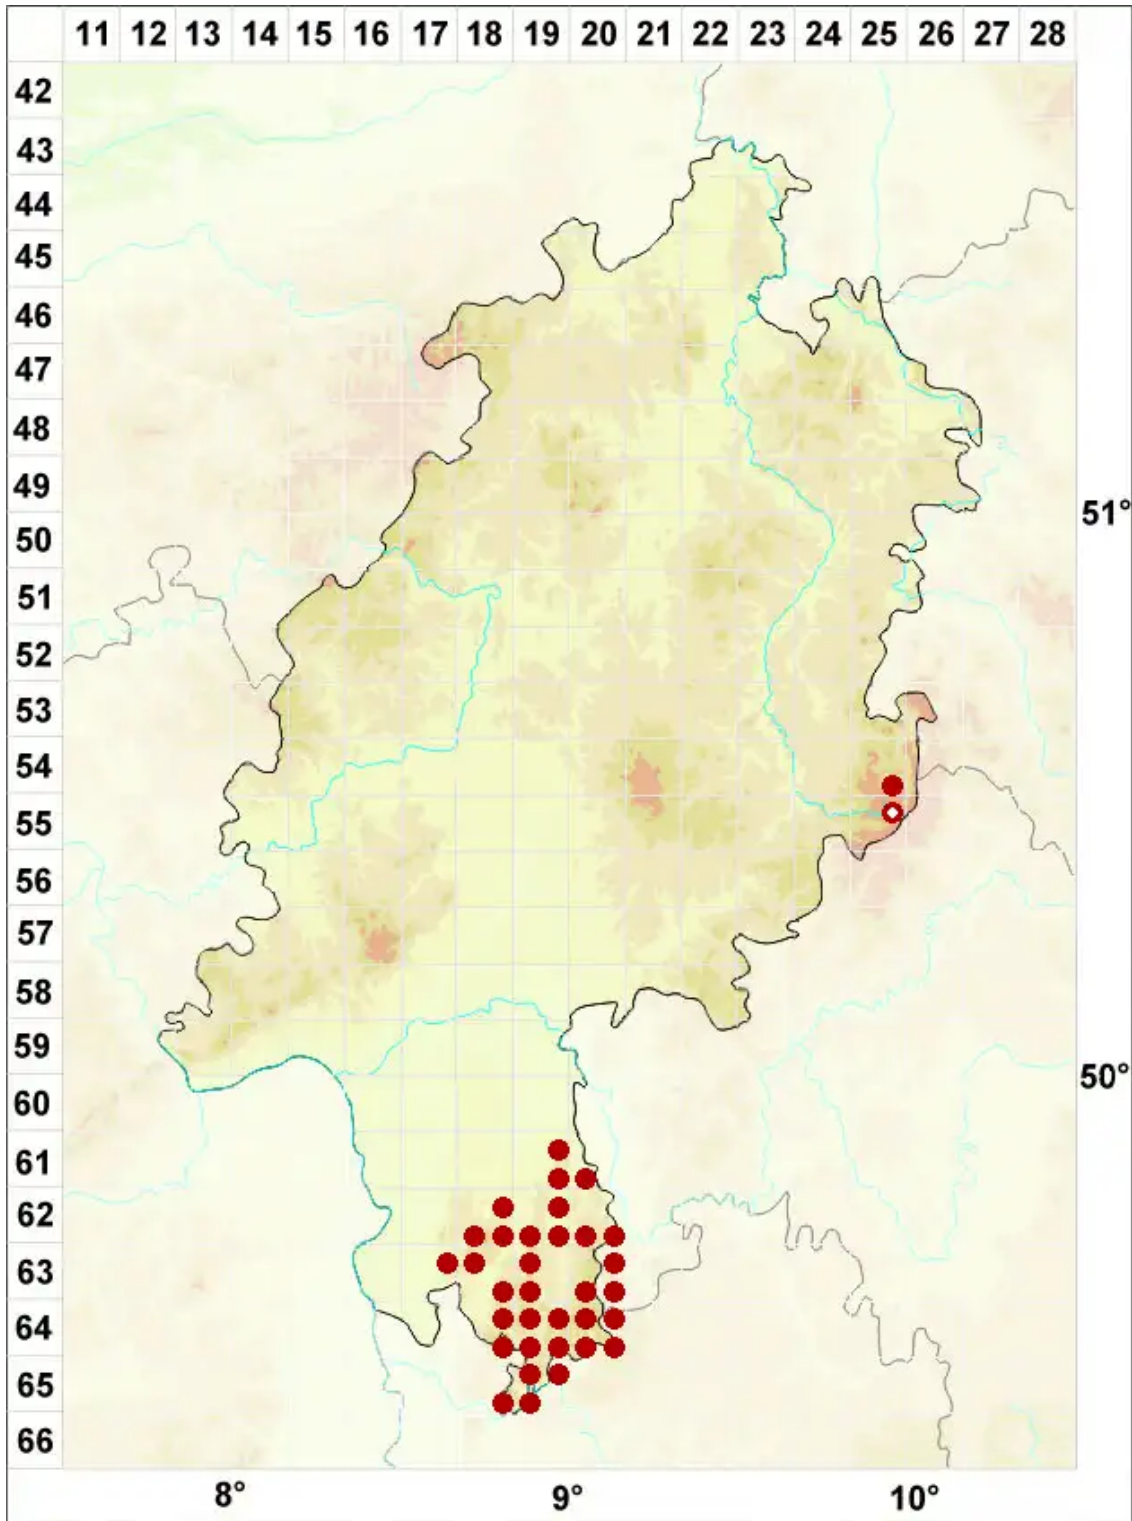

Micarea peliocarpa (Anzi) Coppins & R. Sant.

Graufrüchtige Krümflechte

Legende:

Symbole:

Ausgefülltes Symbol:
Zeitraum von 1980 bis heute (Aktuelle Angabe)

Leeres Symbol:
Zeitraum vor 1980 (Altangabe)

Quadrat: Herbarbeleg