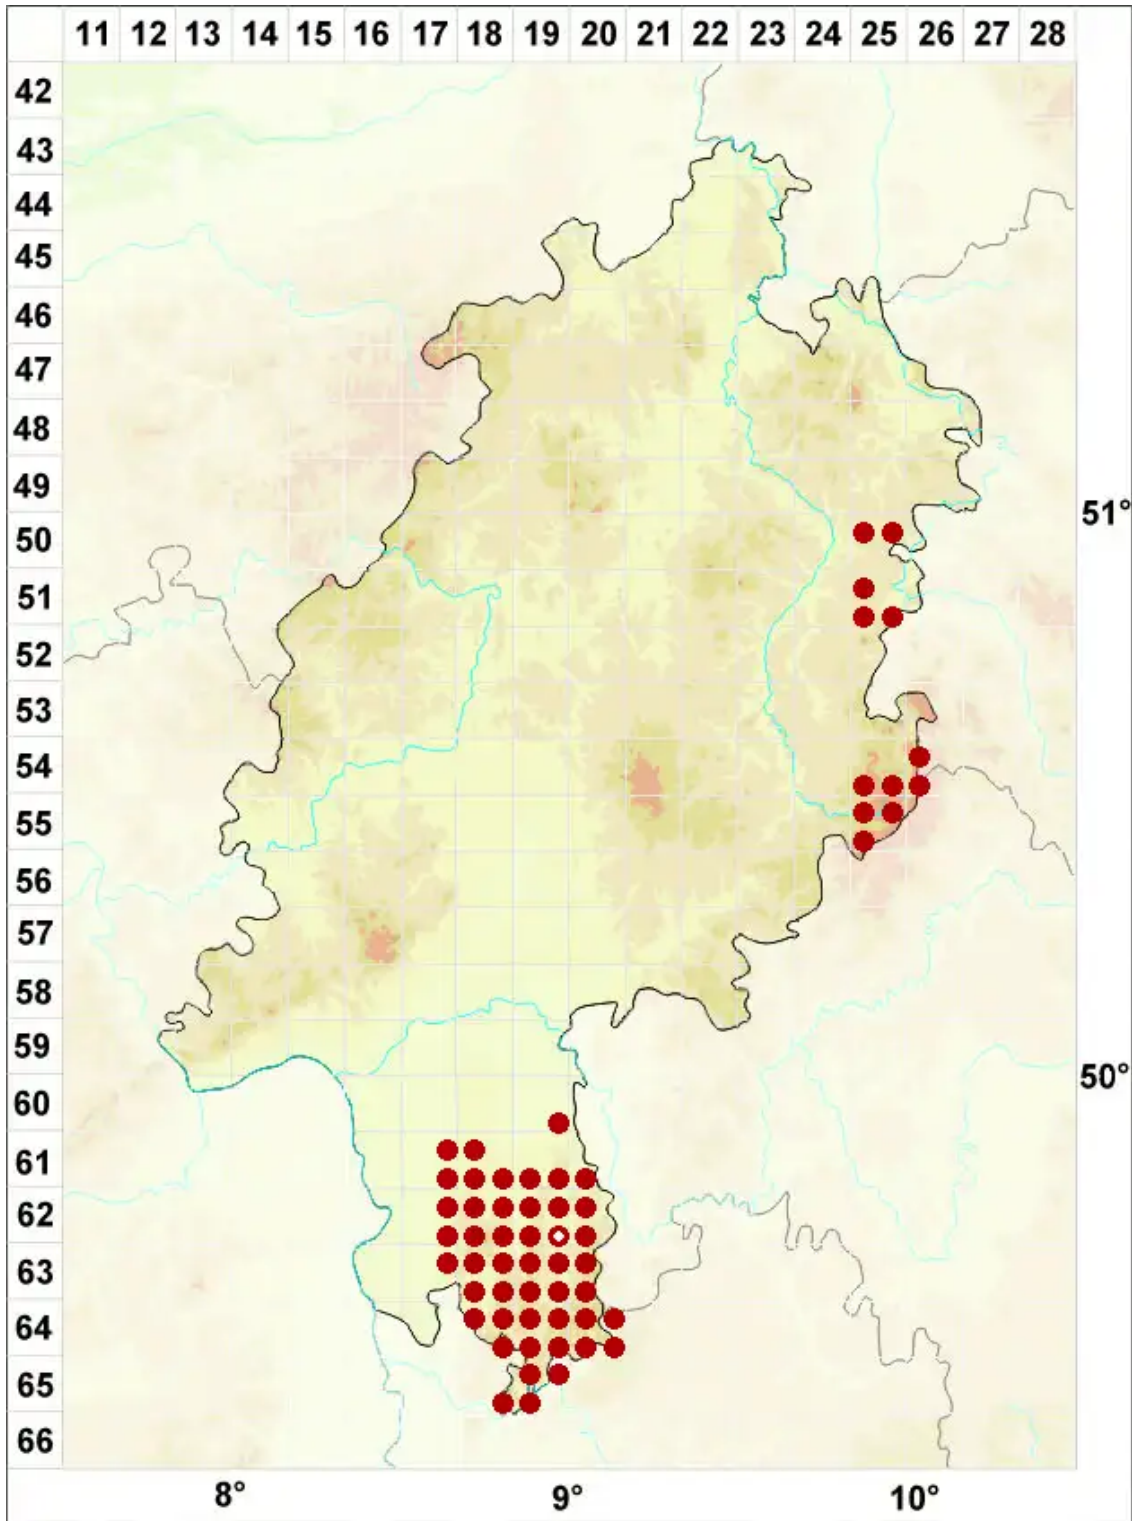

# Scoliciosporum umbrinum (Ach.) Arnold

Braune Krümmsporflechte

Legende:

**Symbole:**

Ausgefülltes Symbol:  
Zeitraum von 1980 bis heute (Aktuelle Angabe)

Leeres Symbol:  
Zeitraum vor 1980 (Altangabe)

Quadrat: Herbarbeleg