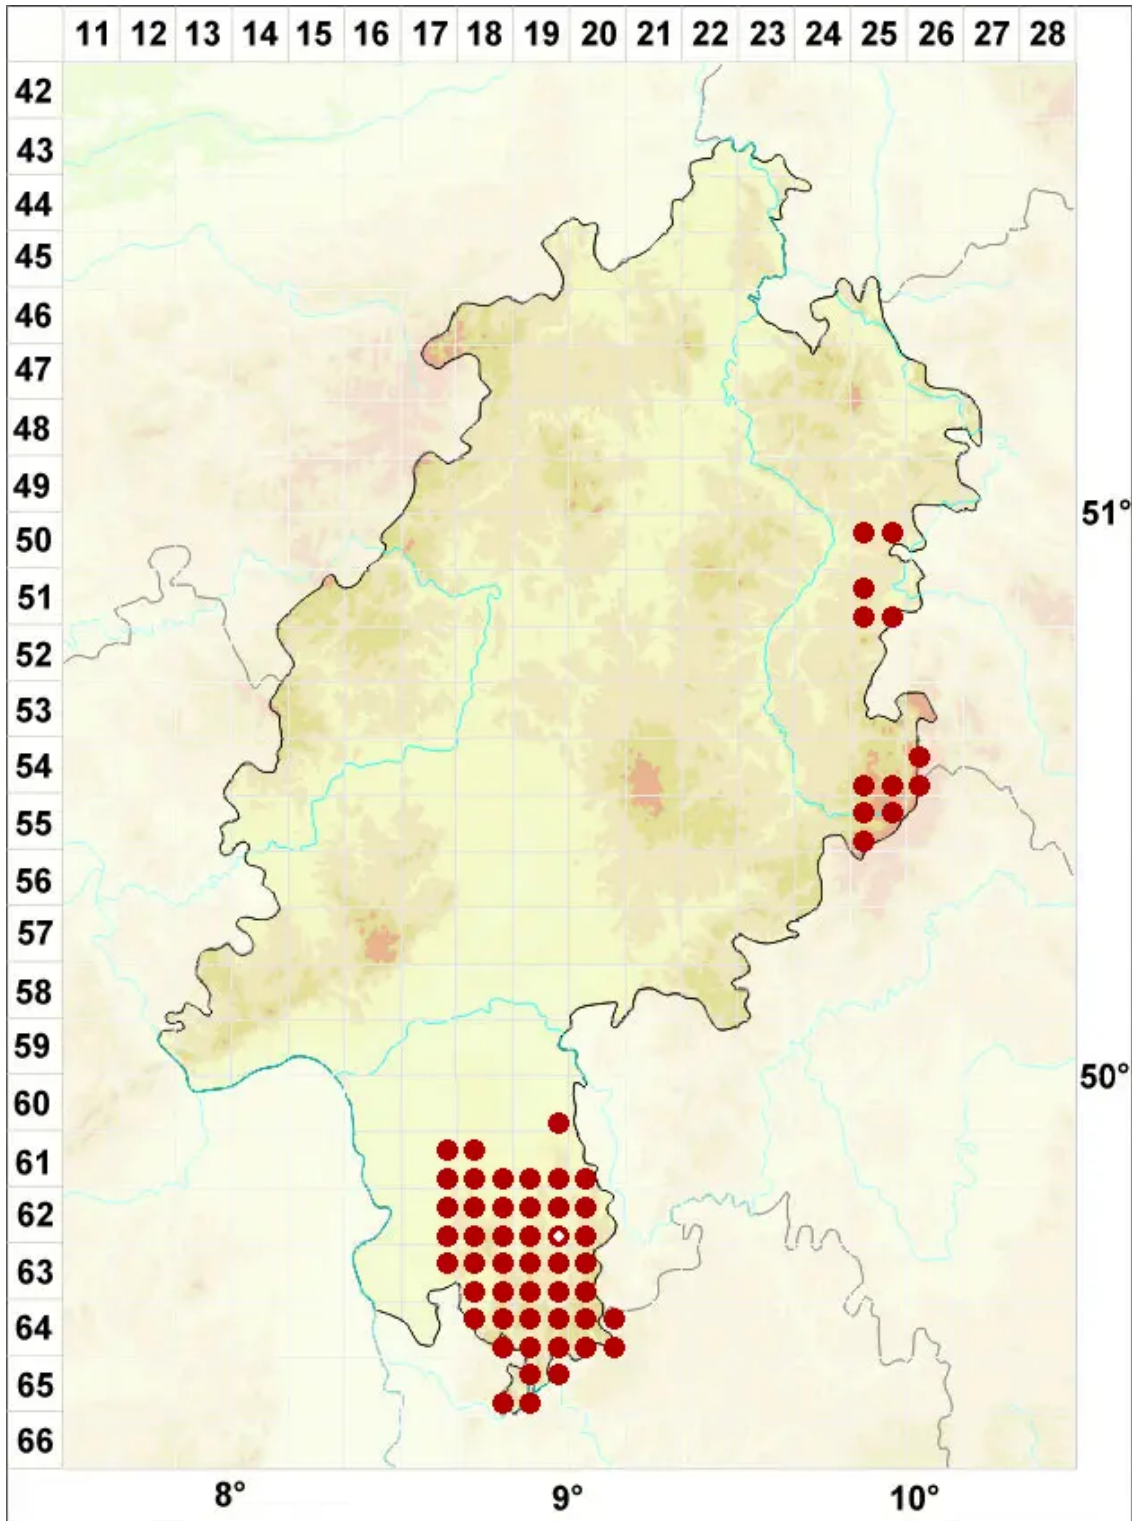

Scoliciosporum umbrinum (Ach.) Arnold

Braune Krümmsporflechte

Legende:

Symbole:

Ausgefülltes Symbol:
Zeitraum von 1980 bis heute (Aktuelle Angabe)

Leeres Symbol:
Zeitraum vor 1980 (Altangabe)

Quadrat: Herbarbeleg