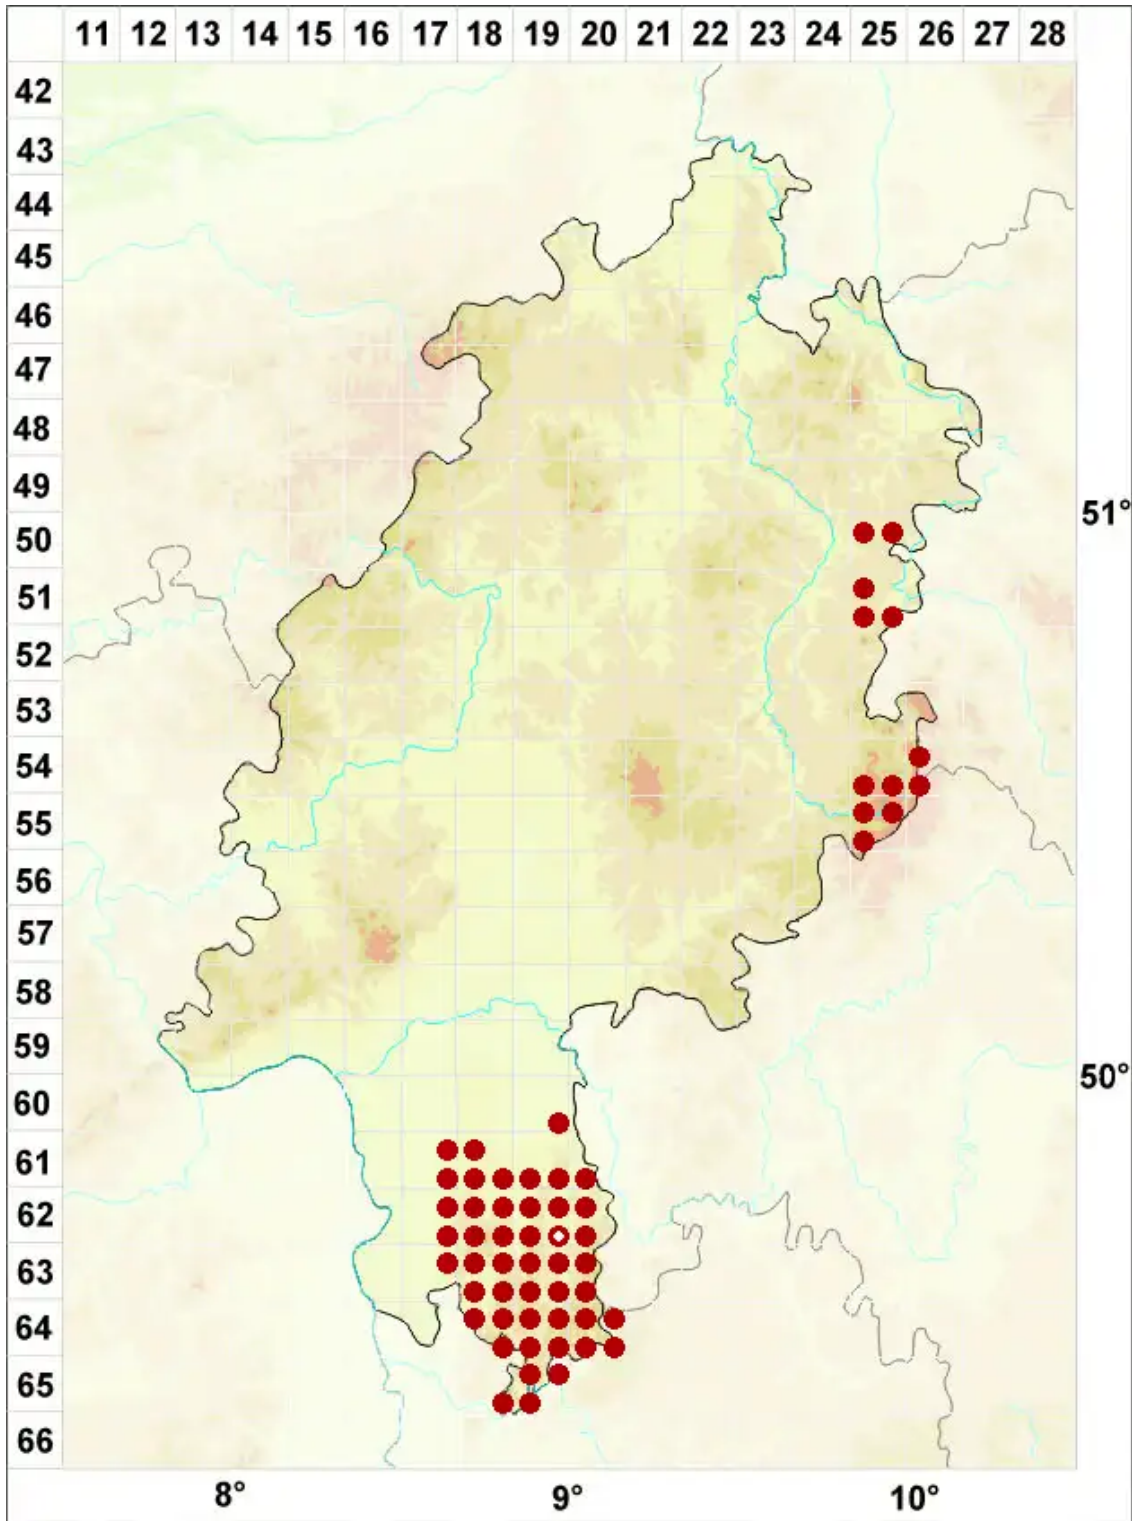

Scoliciosporum umbrinum (Ach.) Arnold

Braune Krümmsporflechte

Legende:

Symbole:

Ausgefülltes Symbol:
Zeitraum von 1980 bis heute (Aktuelle Angabe)

Leeres Symbol:
Zeitraum vor 1980 (Altangabe)

Quadrat: Herbarbeleg