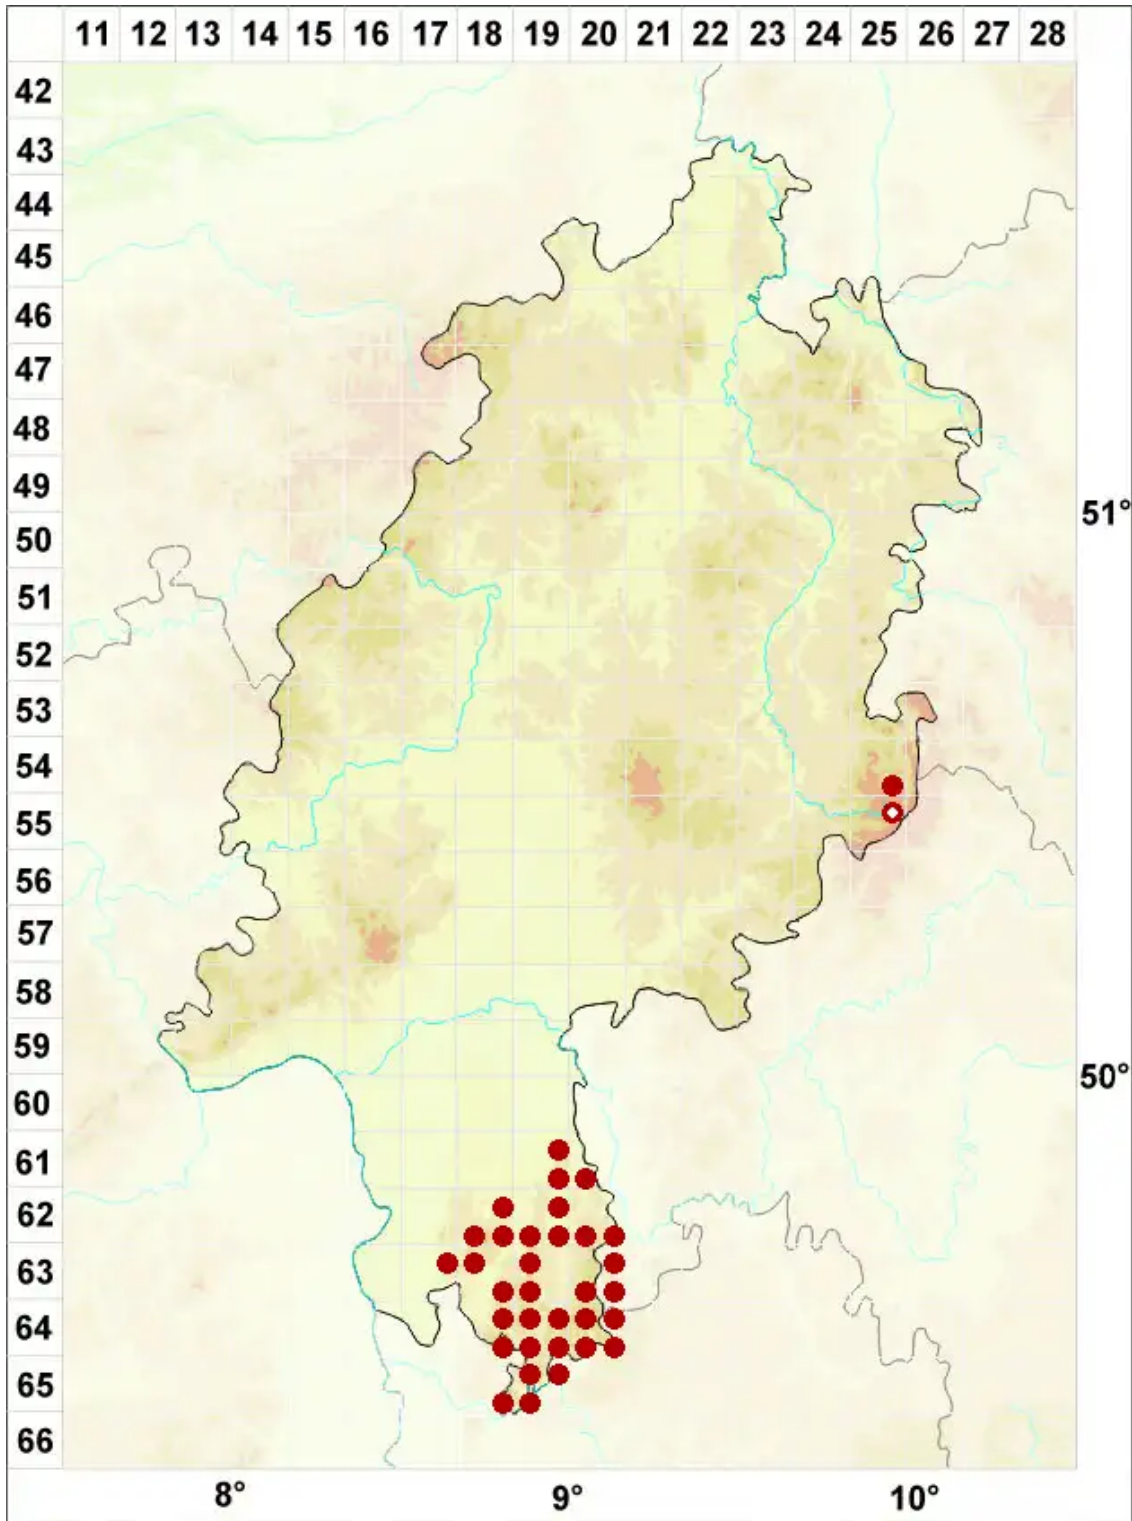

# Micarea peliocarpa (Anzi) Coppins & R. Sant.

Graufrüchtige Krümflechte

Legende:

**Symbole:**

Ausgefülltes Symbol:  
Zeitraum von 1980 bis heute (Aktuelle Angabe)

Leeres Symbol:  
Zeitraum vor 1980 (Altangabe)

Quadrat: Herbarbeleg