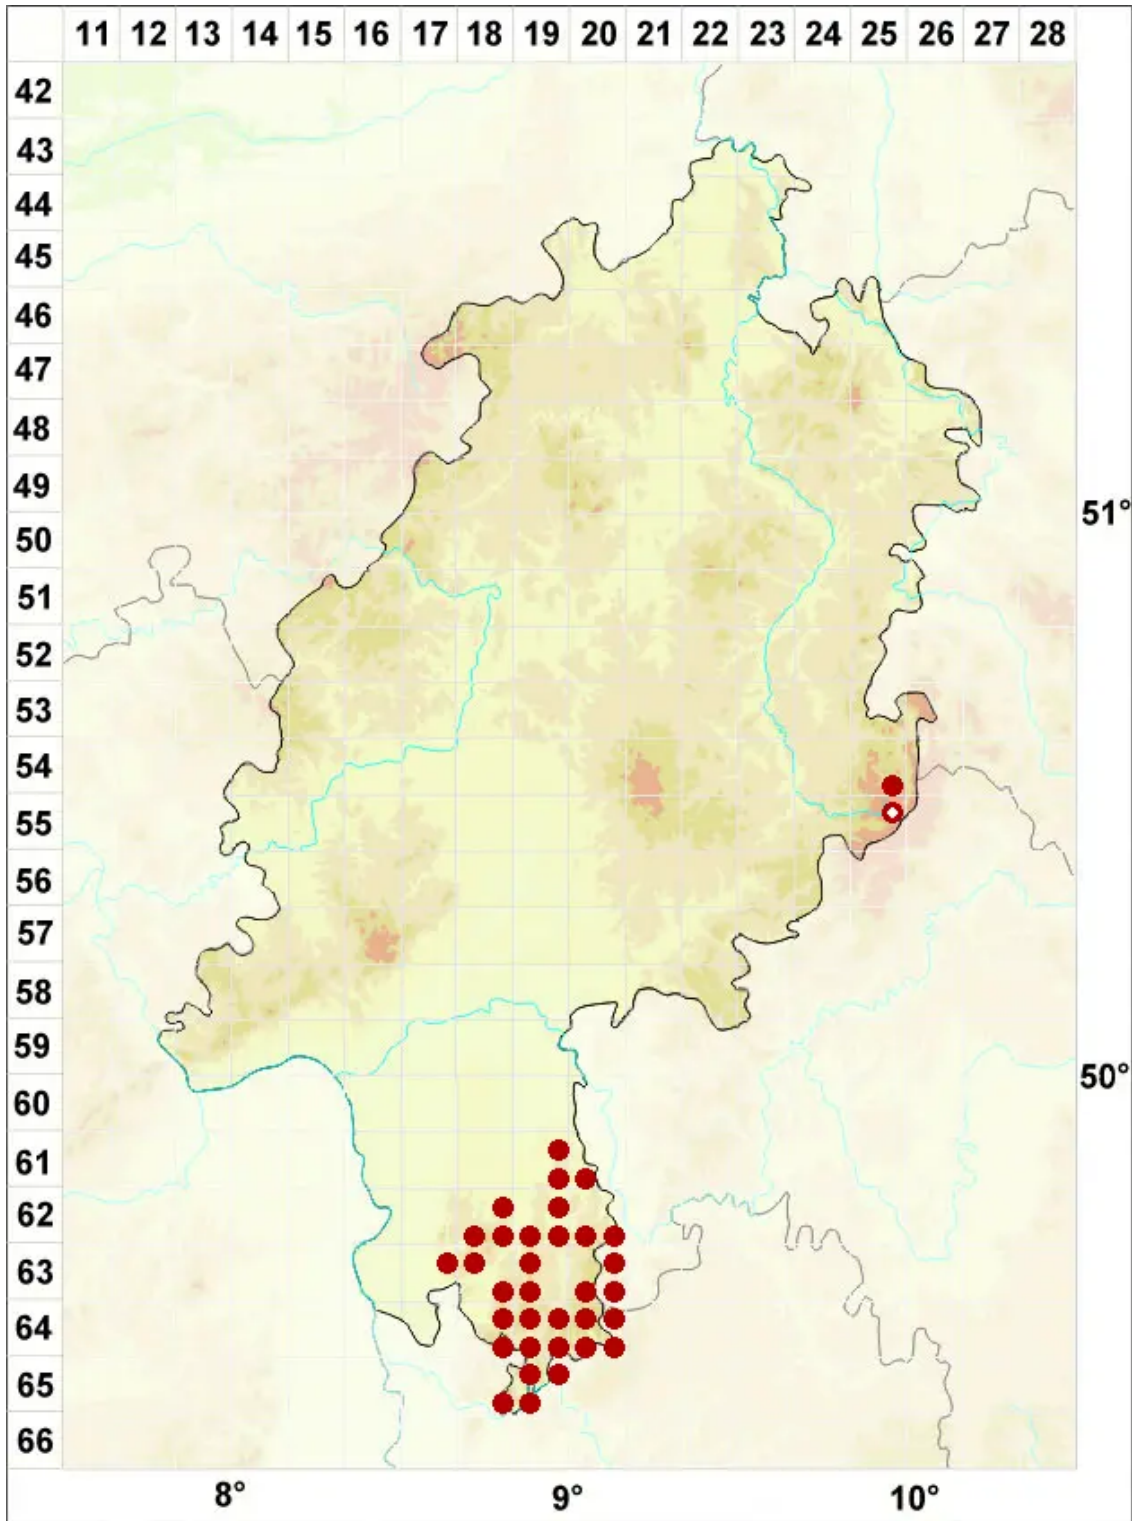

Micarea peliocarpa (Anzi) Coppins & R. Sant.

Graufrüchtige Krümflechte

Legende:

Symbole:

Ausgefülltes Symbol:
Zeitraum von 1980 bis heute (Aktuelle Angabe)

Leeres Symbol:
Zeitraum vor 1980 (Altangabe)

Quadrat: Herbarbeleg