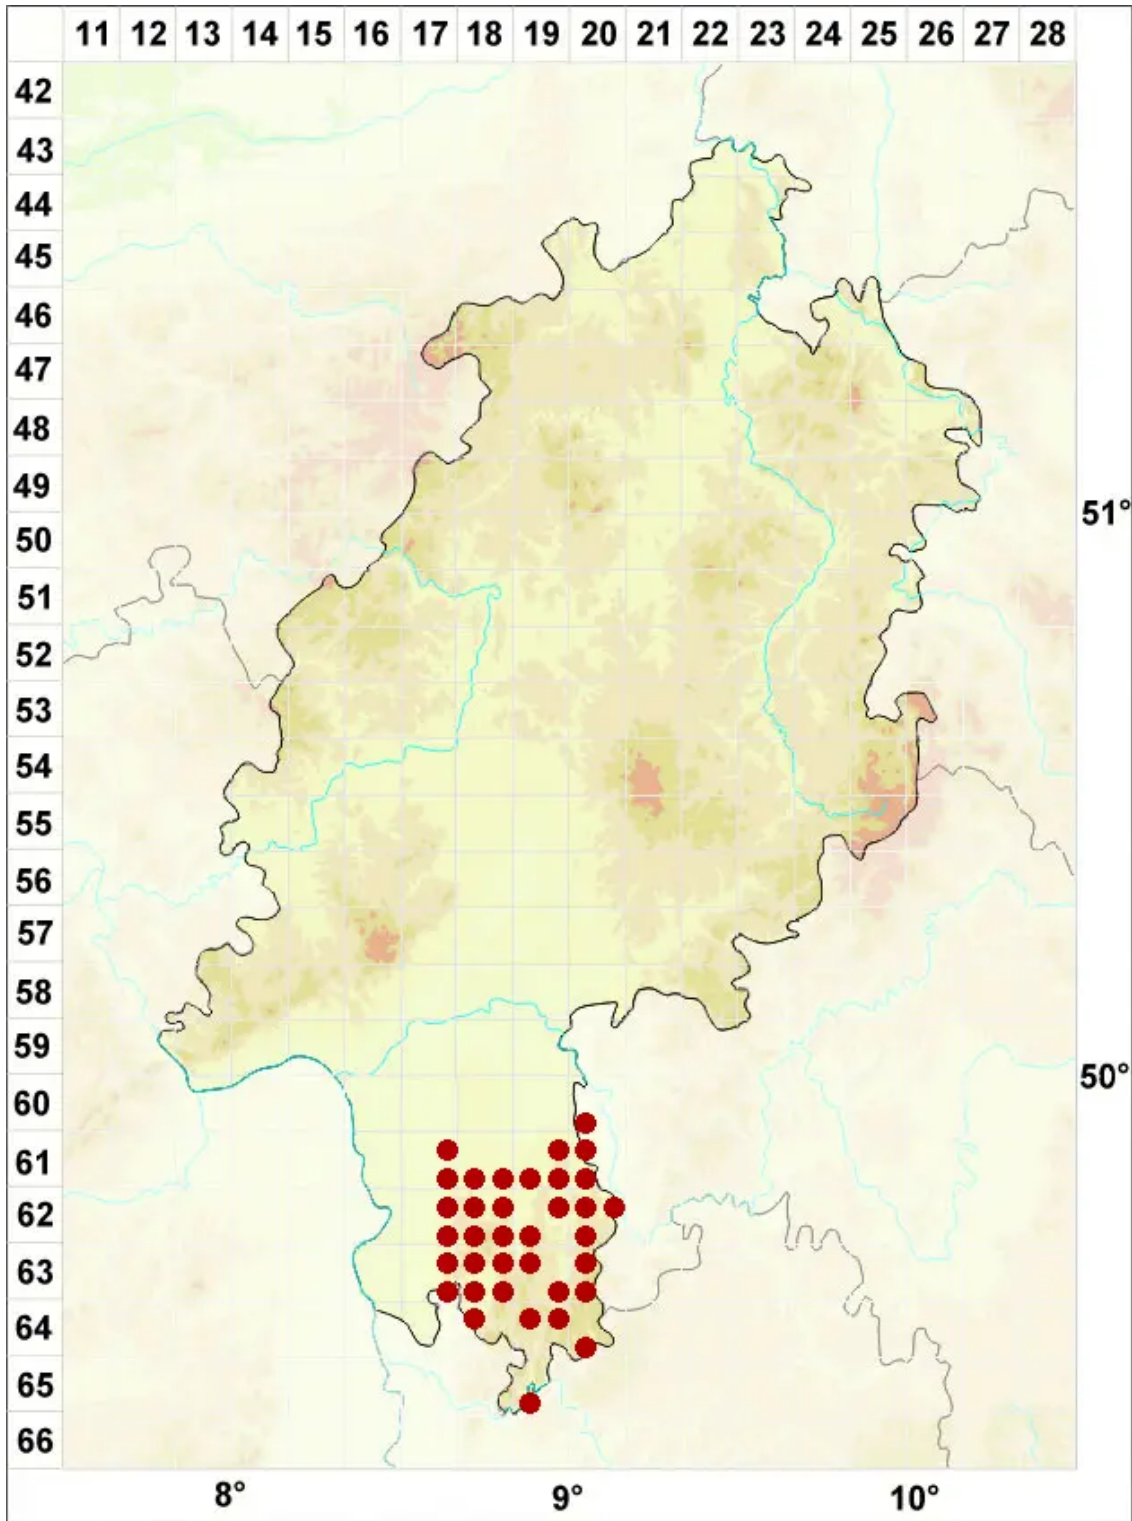

Bacidina delicata (Larbal. & Leight.) V. Wirth & Vozda

Zarte Stäbchenflechte

Legende:

Symbole:

Ausgefülltes Symbol:
Zeitraum von 1980 bis heute (Aktuelle Angabe)

Leeres Symbol:
Zeitraum vor 1980 (Altangabe)

Quadrat: Herbarbeleg