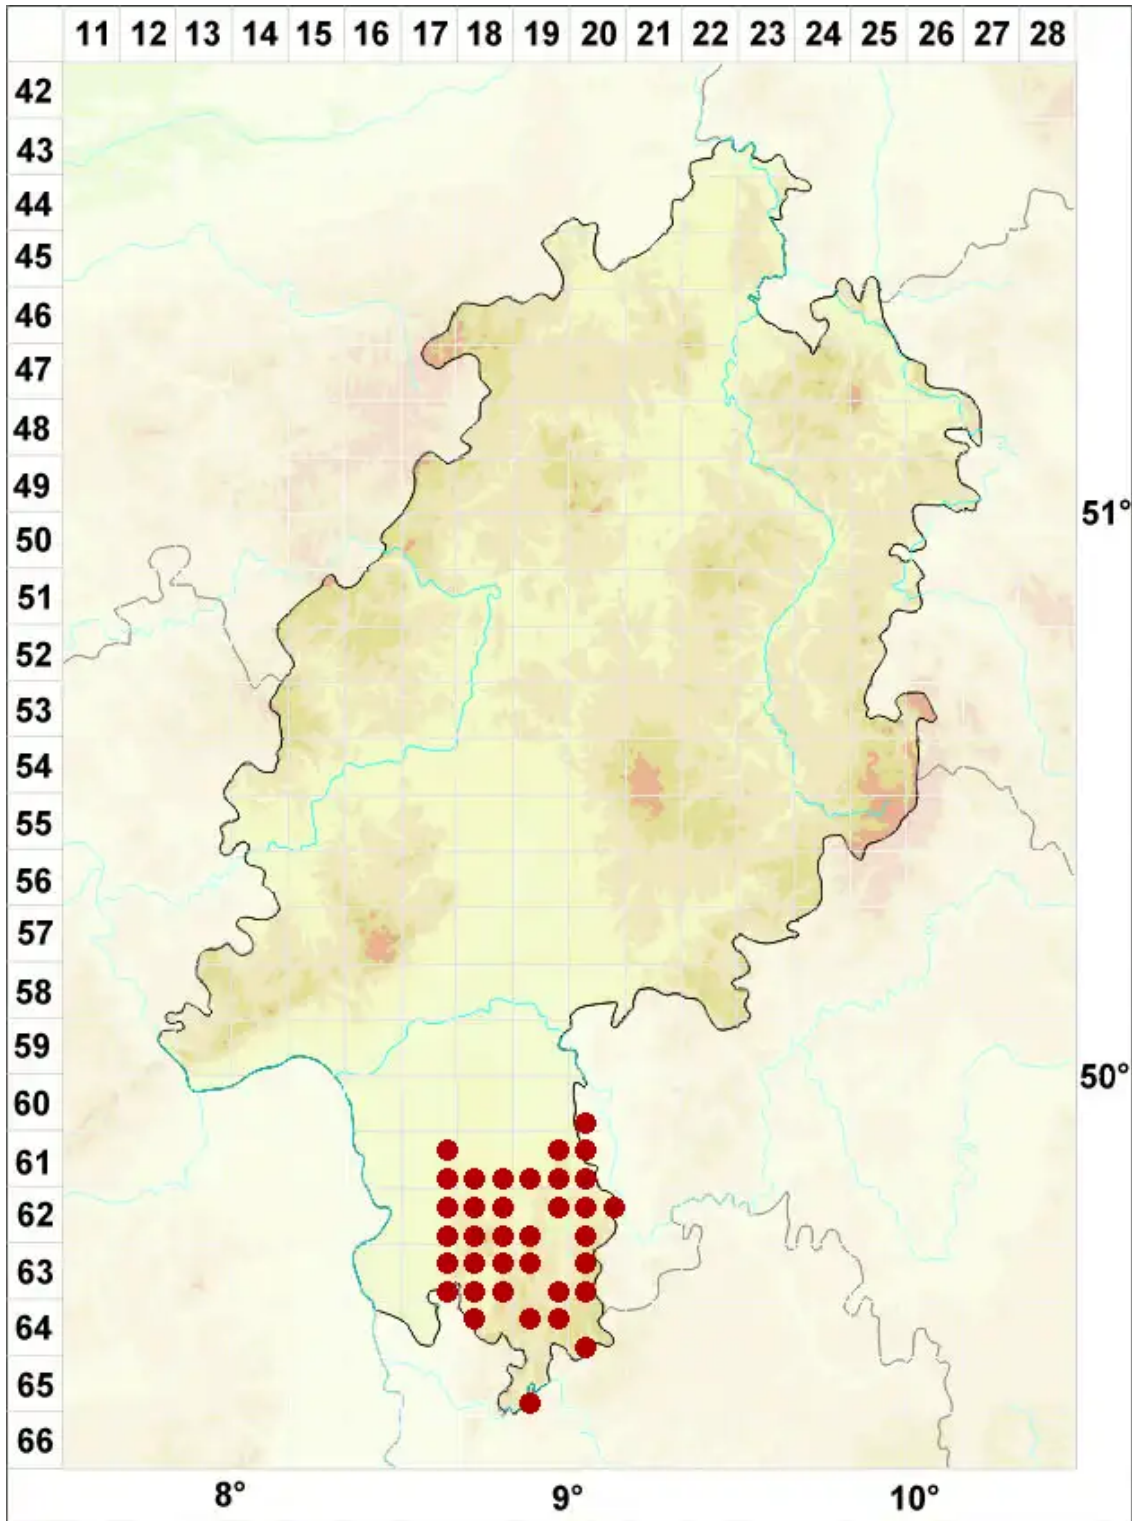

# Bacidina delicata (Larbal. & Leight.) V. Wirth & Vozda

Zarte Stäbchenflechte

Legende:

- Symbole:**
- Ausgefülltes Symbol:  
Zeitraum von 1980 bis heute (Aktuelle Angabe)
  - Leeres Symbol:  
Zeitraum vor 1980 (Altangabe)
  - Quadrat: Herbarbeleg