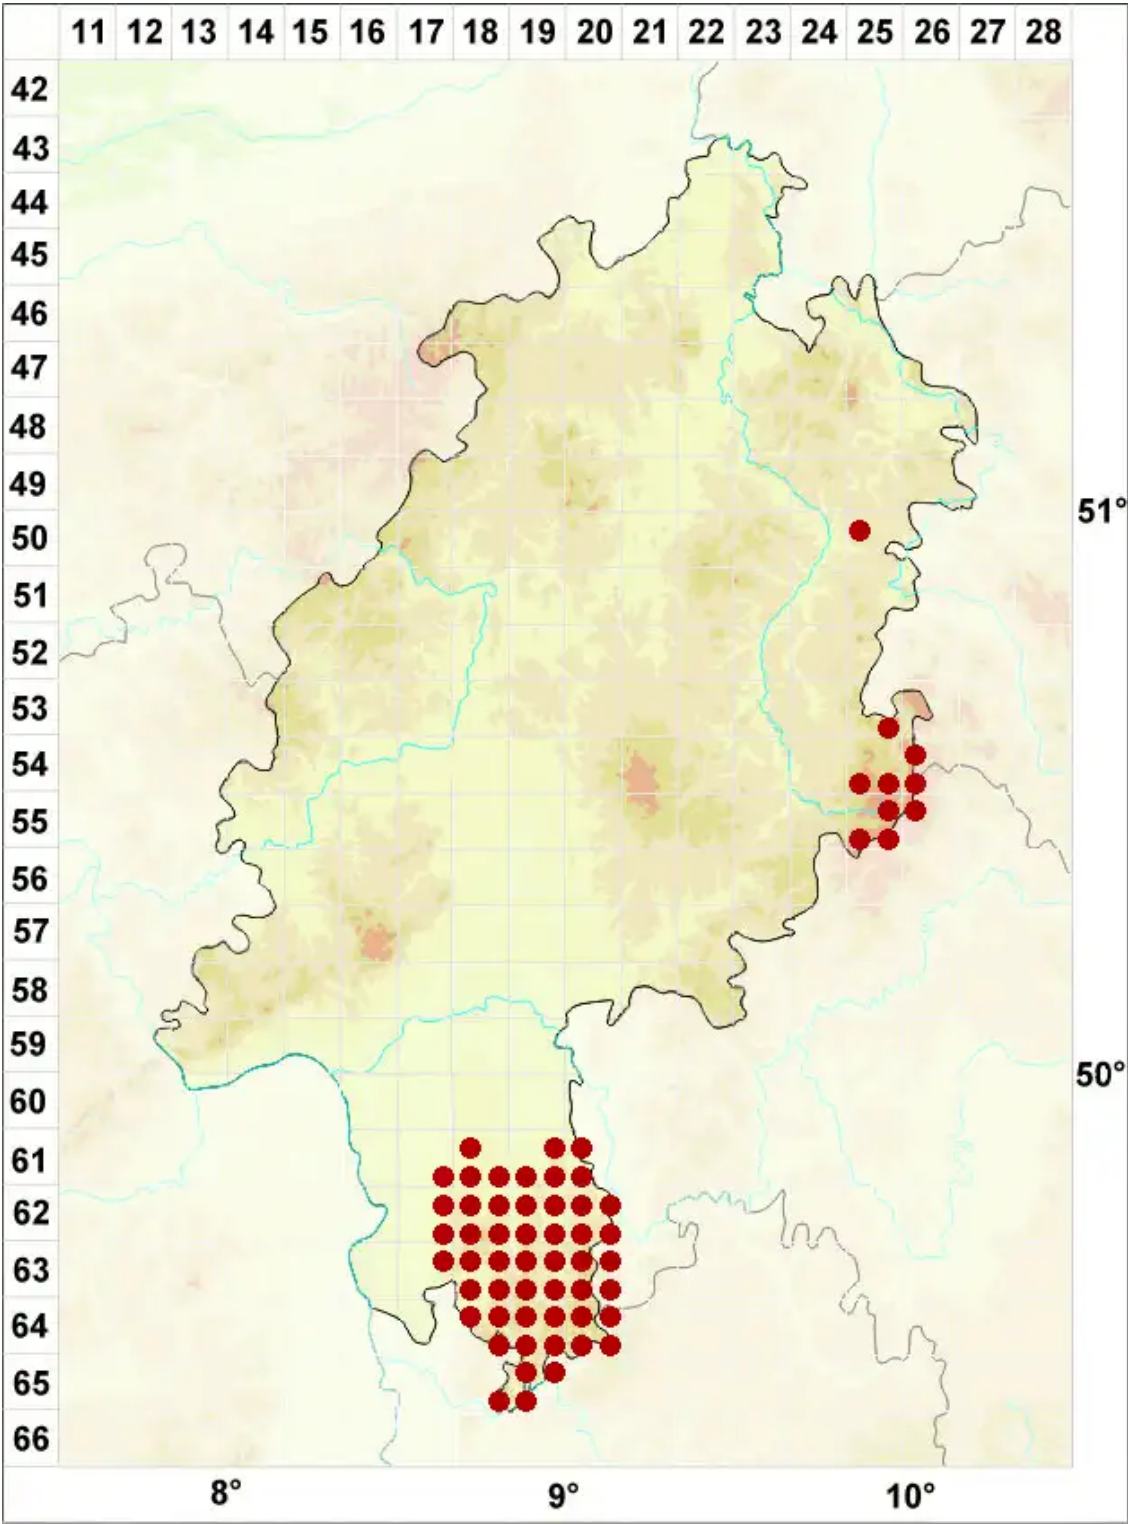

Baeomyces rufus agg.

Legende:

- Symbole:**
- Ausgefülltes Symbol:
Zeitraum von 1980 bis heute (Aktuelle Angabe)
 - Leeres Symbol:
Zeitraum vor 1980 (Altangabe)
 - Quadrat: Herbarbeleg