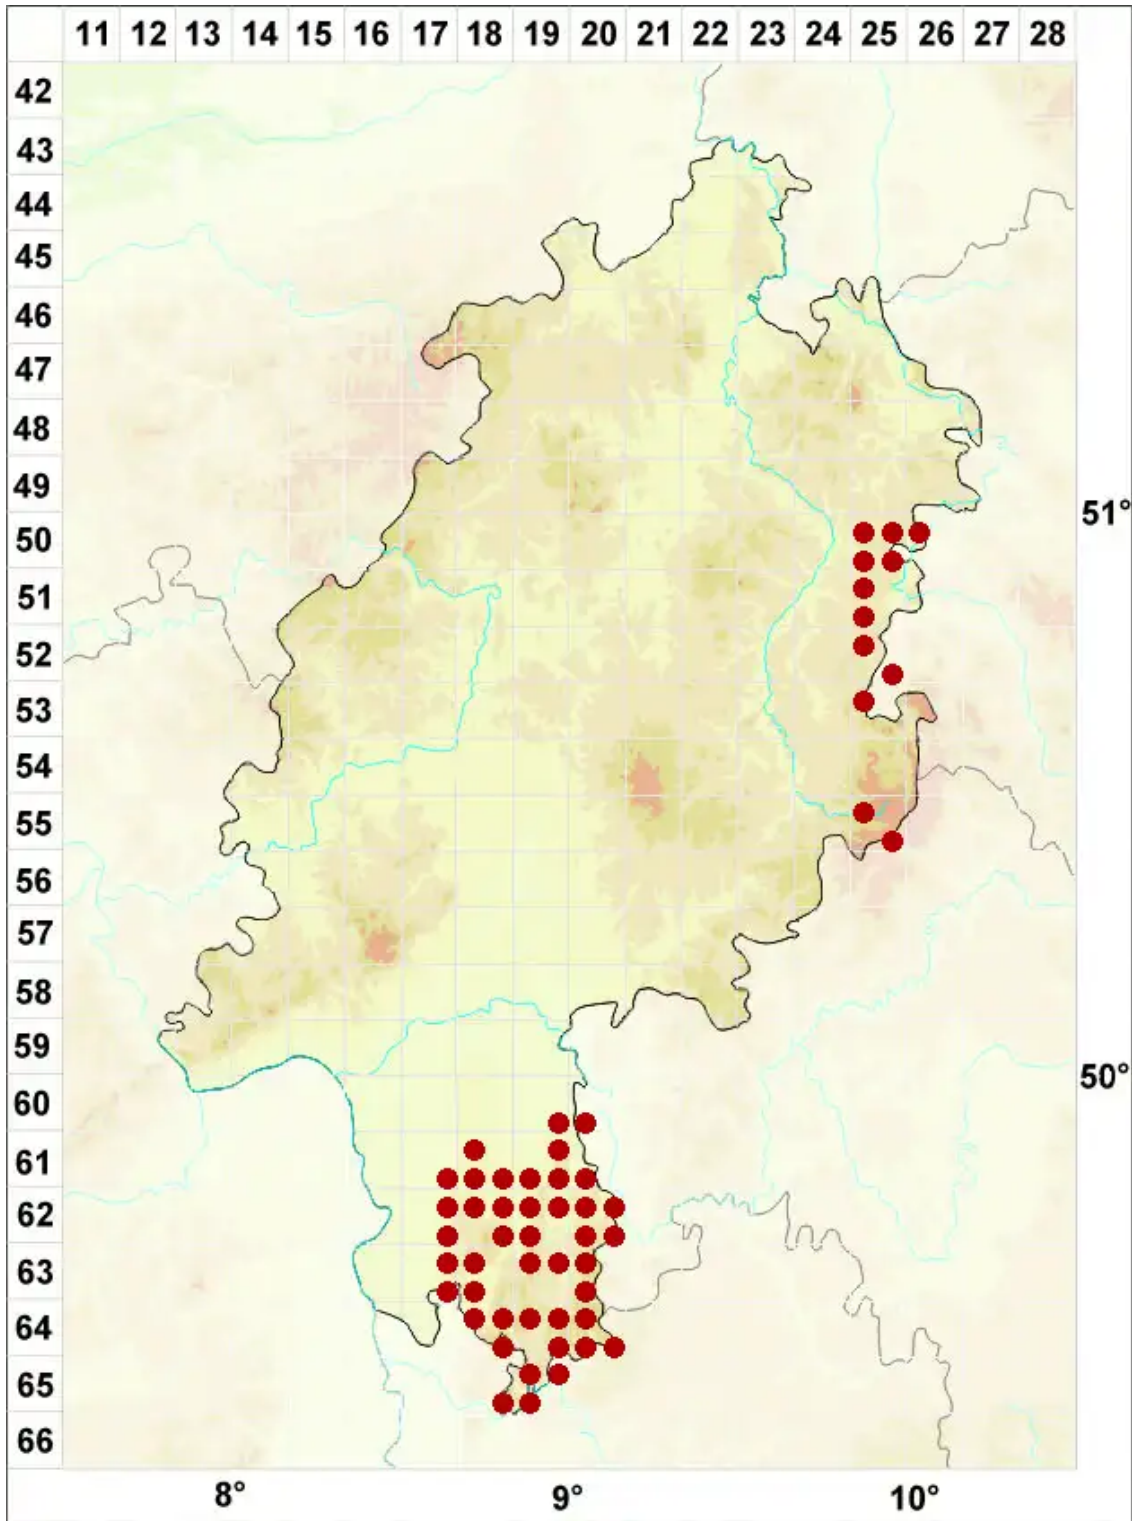

# Lecania cyrtella (Ach.) Th. Fr.

Gewöhnliche Blassrandflechte

Legende:

**Symbole:**

Ausgefülltes Symbol:  
Zeitraum von 1980 bis heute (Aktuelle Angabe)

Leeres Symbol:  
Zeitraum vor 1980 (Altangabe)

Quadrat: Herbarbeleg