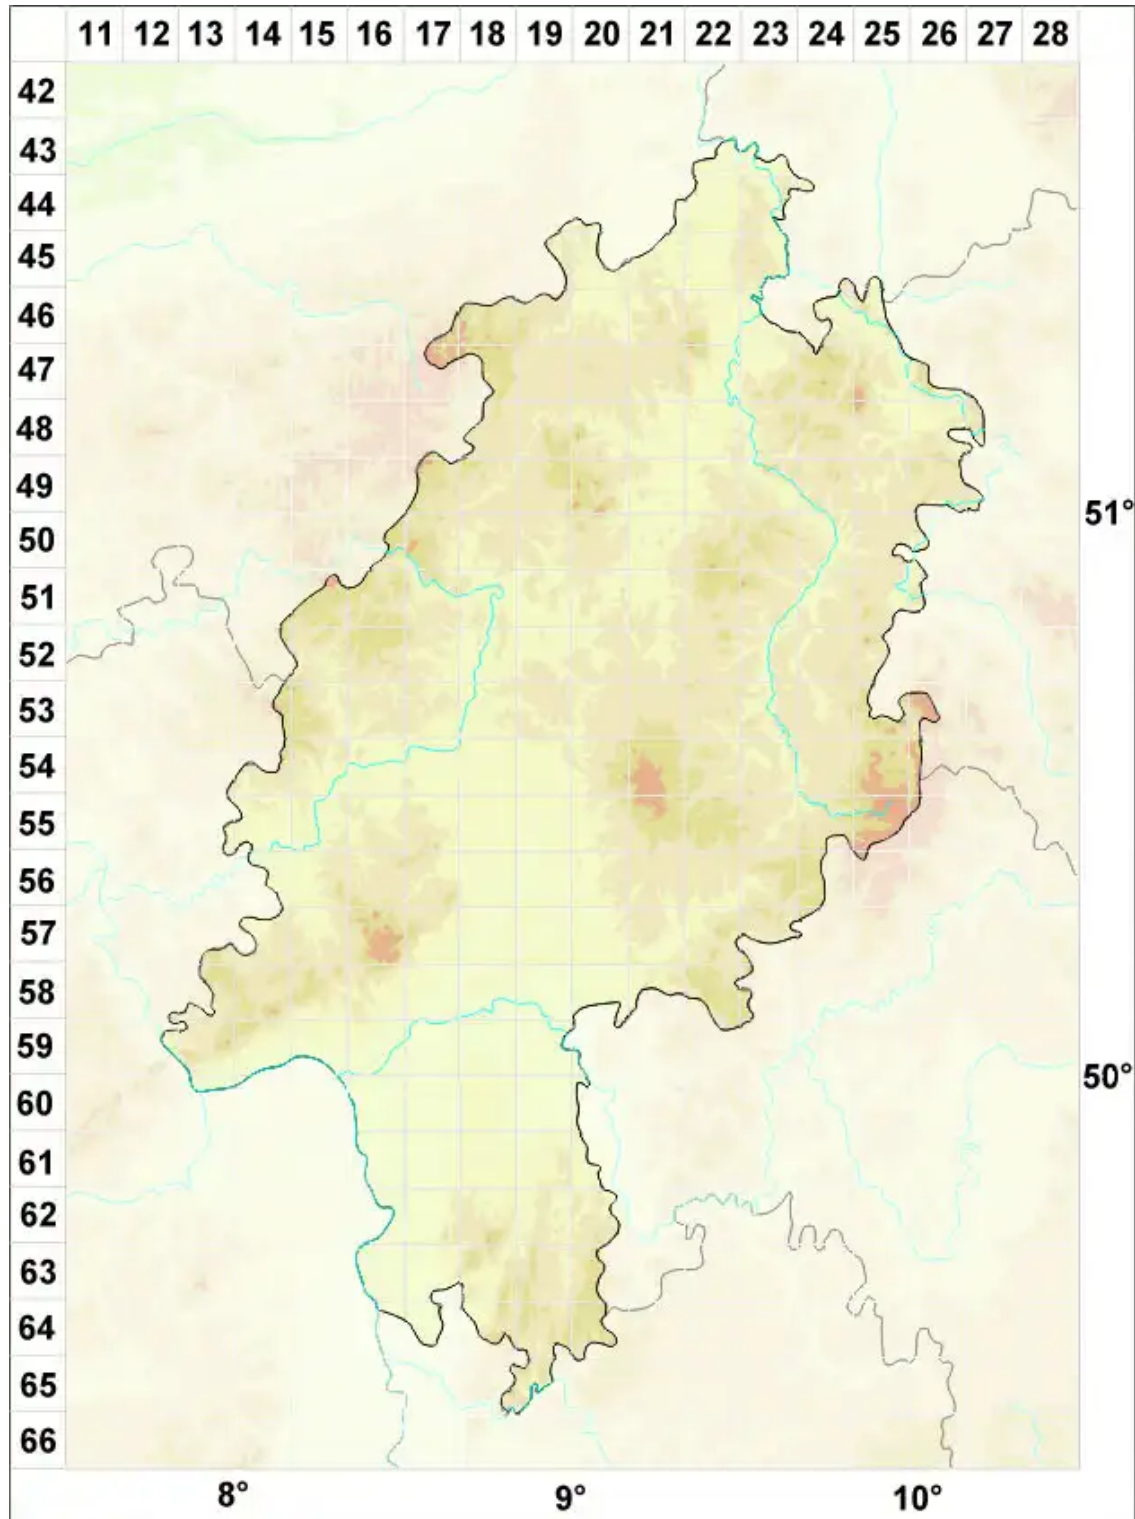

Clauzadea chondrodes (A. Massal.) Clauzade & Cl. Roux

Knorpel-Kalknapfflechte

Legende:

Symbole:
Ausgefülltes Symbol:
Zeitraum von 1980 bis heute (Aktuelle Angabe)
Leeres Symbol:
Zeitraum vor 1980 (Altangabe)
Quadrat: Herbarbeleg