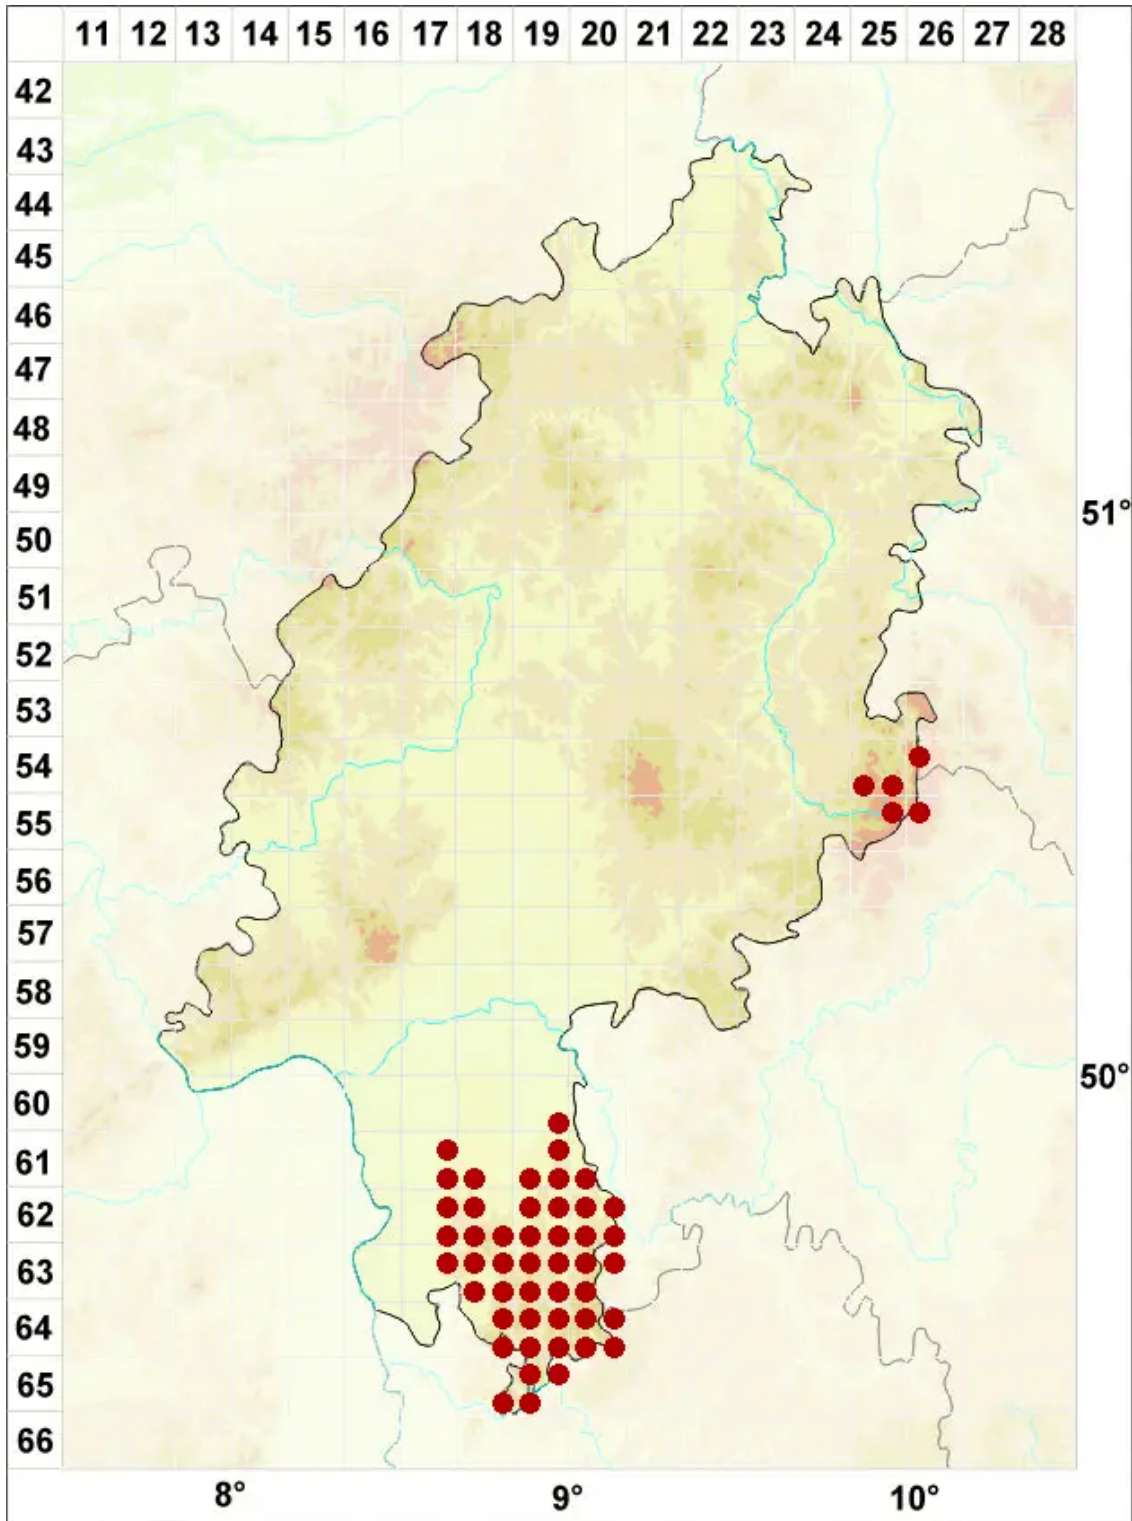

# Trapeliopsis granulosa (Hoffm.) Lumbsch

Körniger Krustenfleck

Legende:

**Symbole:**

Ausgefülltes Symbol:  
Zeitraum von 1980 bis heute (Aktuelle Angabe)

Leeres Symbol:  
Zeitraum vor 1980 (Altangabe)

Quadrat: Herbarbeleg