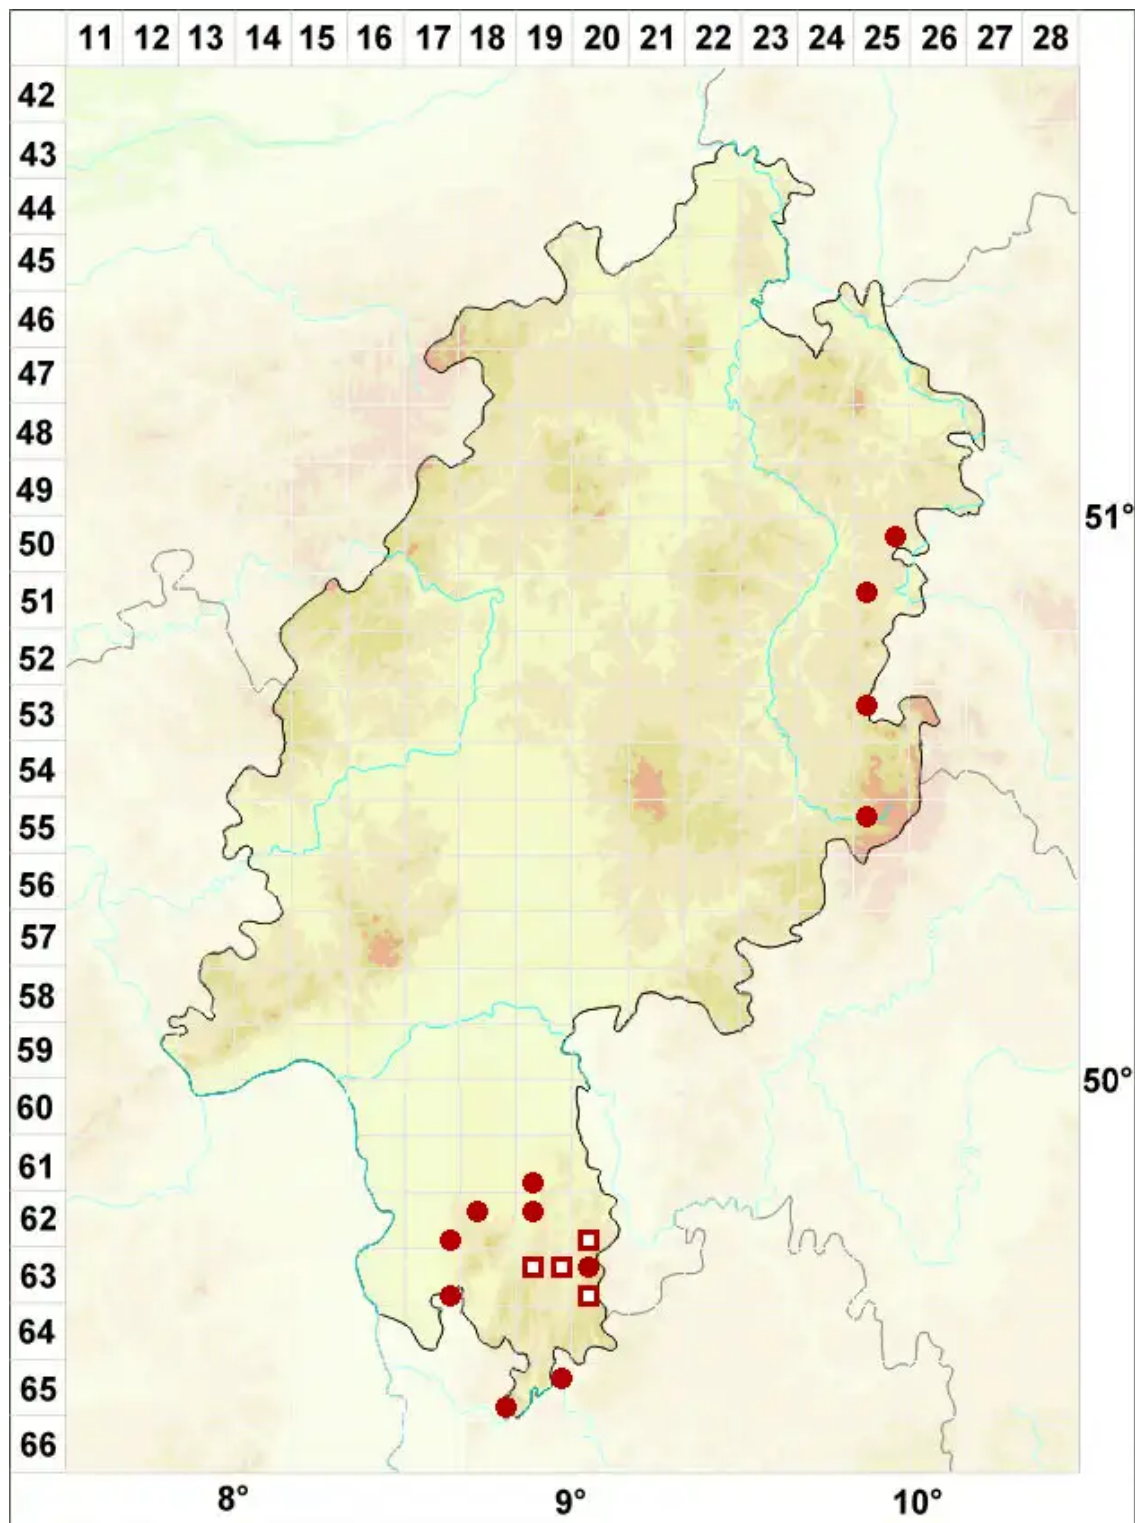

Clauzadea monticola (Ach.) Hafellner & Bellem.

Berg-Kalknapfflechte

Legende:

Symbole:

Ausgefülltes Symbol:
Zeitraum von 1980 bis heute (Aktuelle Angabe)

Leeres Symbol:
Zeitraum vor 1980 (Altangabe)

Quadrat: Herbarbeleg