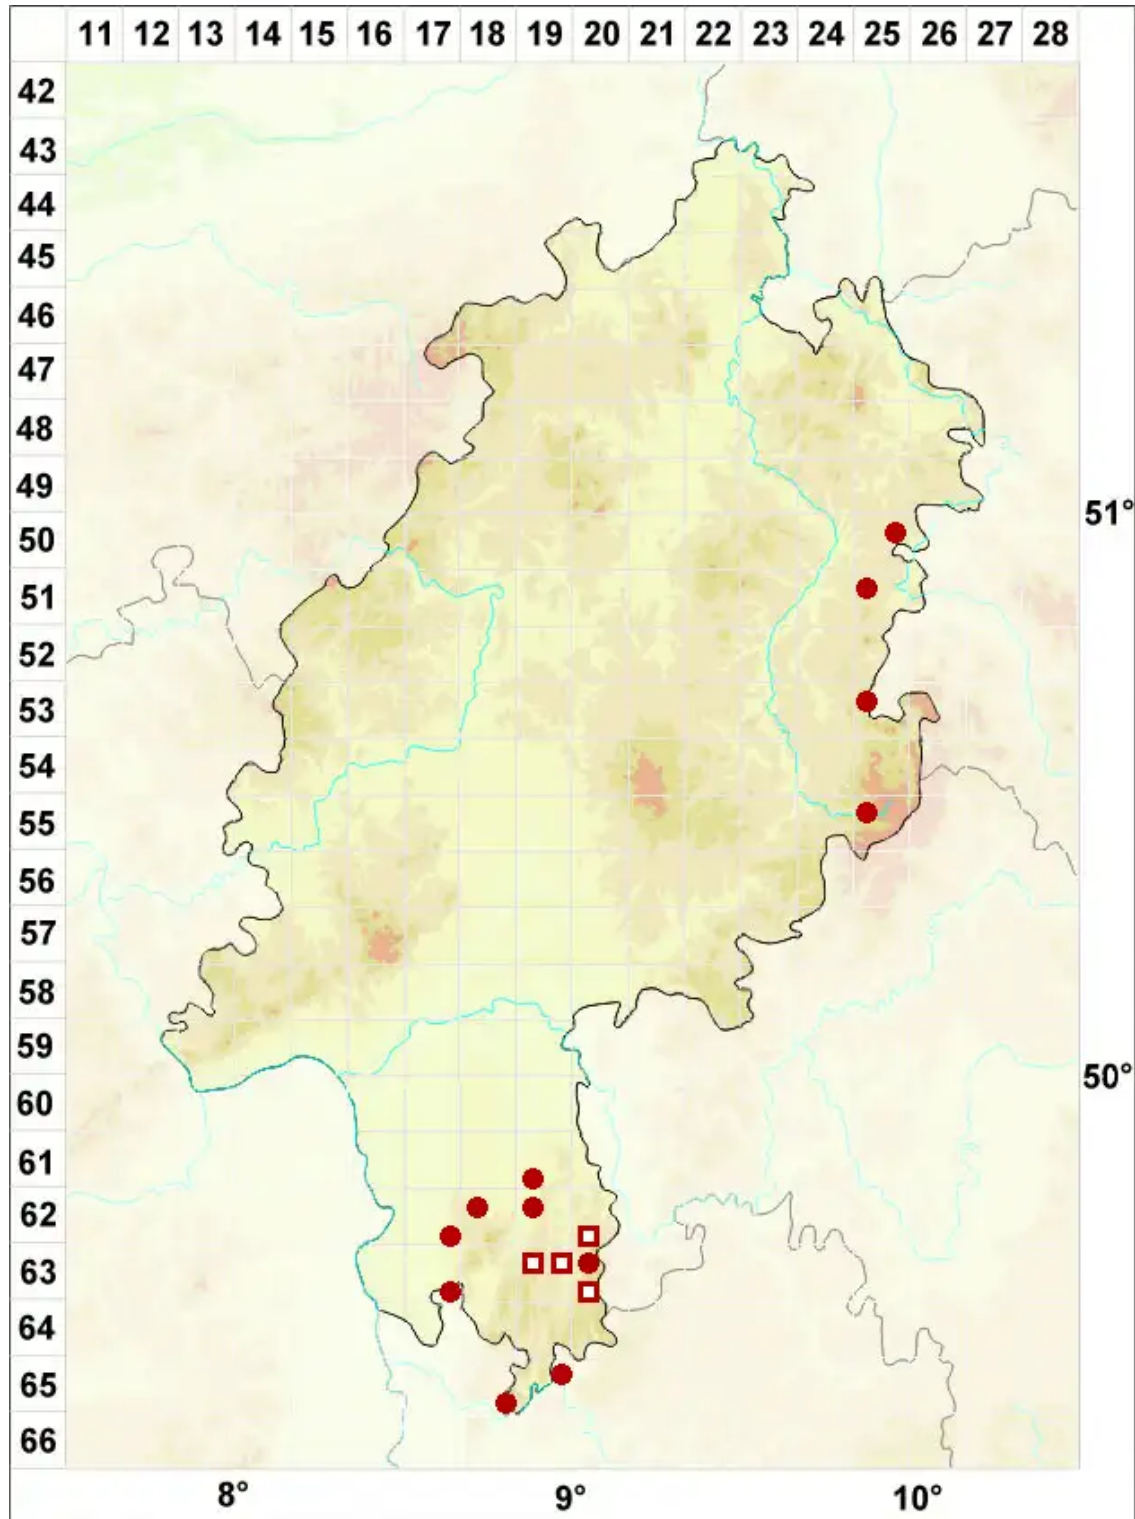

Clauzadea monticola (Ach.) Hafellner & Bellem.

Berg-Kalknapfflechte

Legende:

- Symbole:**
- Ausgefülltes Symbol:
Zeitraum von 1980 bis heute (Aktuelle Angabe)
 - Leeres Symbol:
Zeitraum vor 1980 (Altangabe)
 - Quadrat: Herbarbeleg