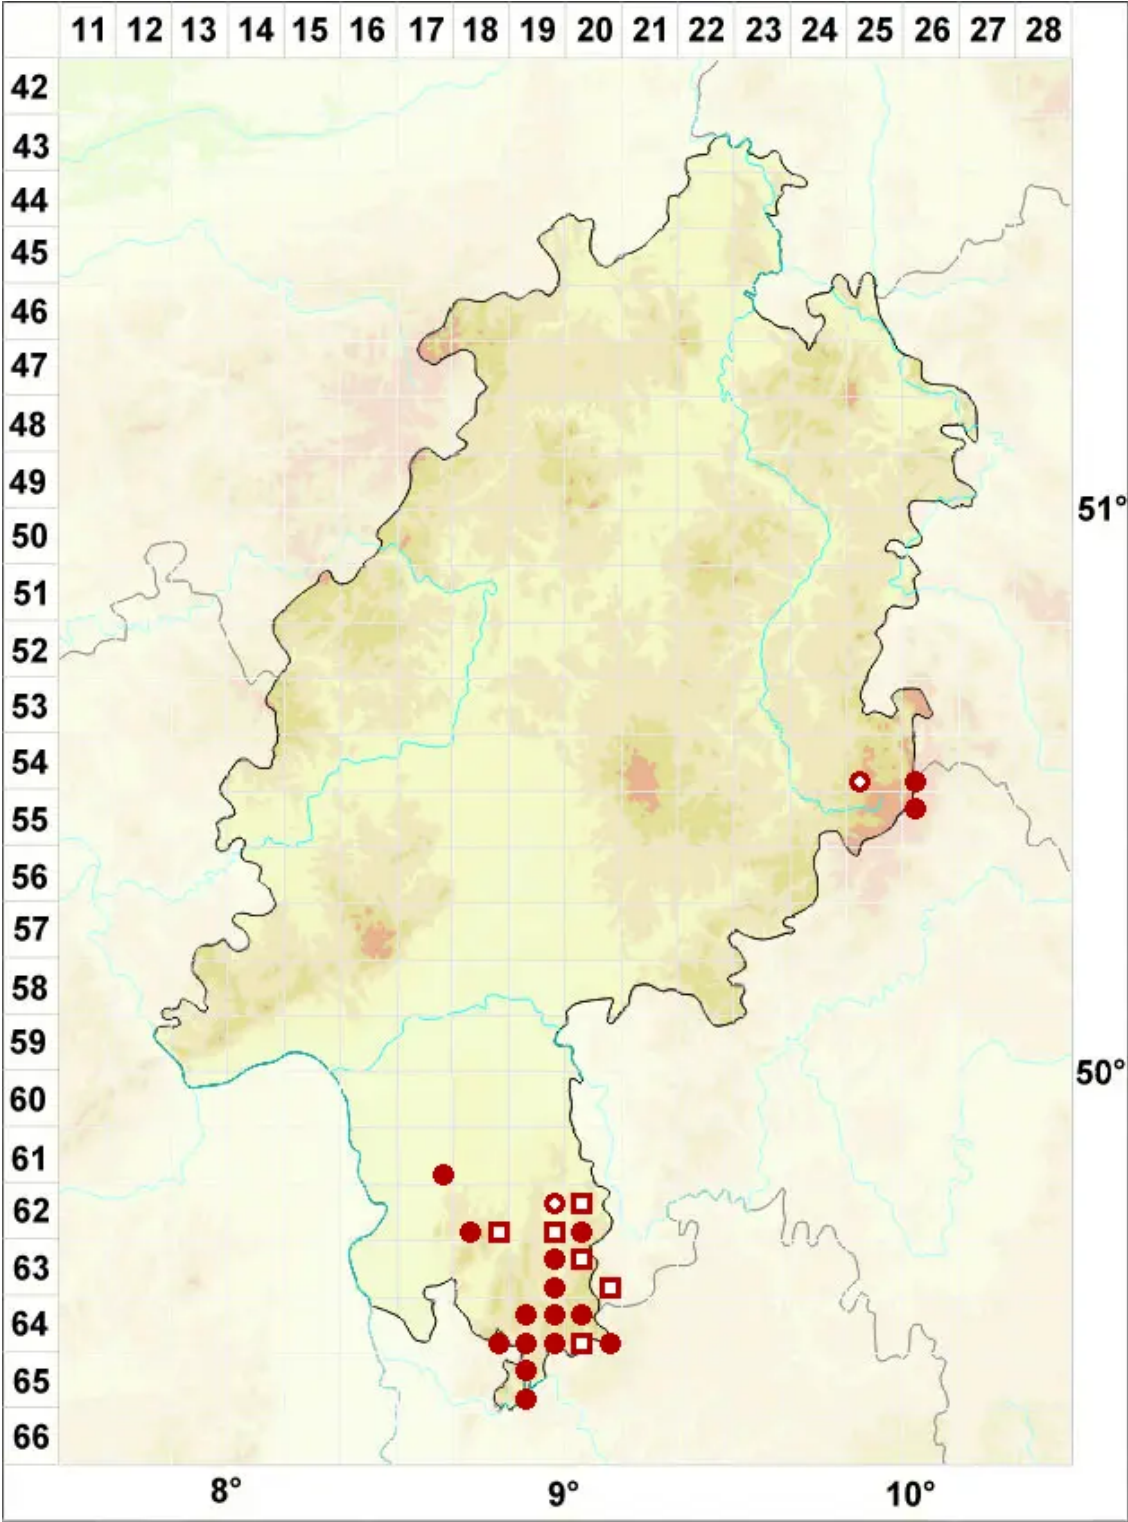

# Lecania hyalina (Fr.) R. Sant.

Legende:

- Symbole:**
- Ausgefülltes Symbol:  
Zeitraum von 1980 bis heute (Aktuelle Angabe)
  - Leeres Symbol:  
Zeitraum vor 1980 (Altangabe)
  - Quadrat: Herbarbeleg