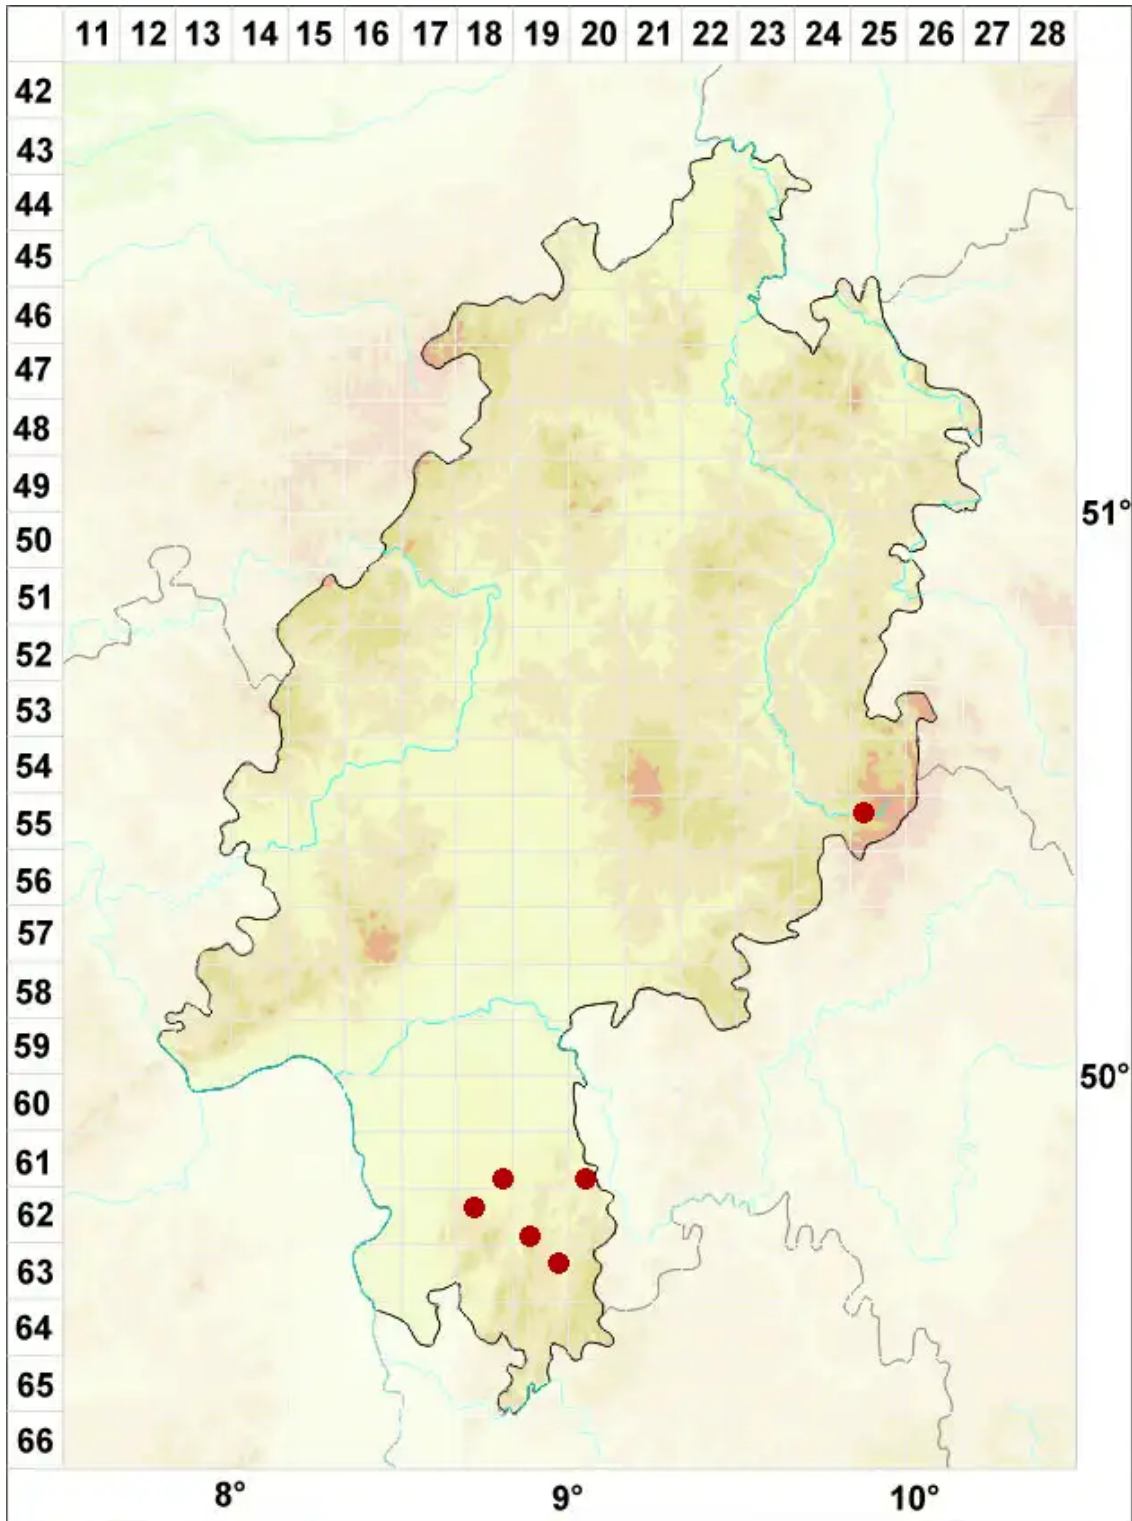

Gregorella humida (Kullh.) Lumbsch

Gregorflechte

Legende:

- Symbole:**
- Ausgefülltes Symbol:
Zeitraum von 1980 bis heute (Aktuelle Angabe)
 - Leeres Symbol:
Zeitraum vor 1980 (Altangabe)
 - Quadrat: Herbarbeleg