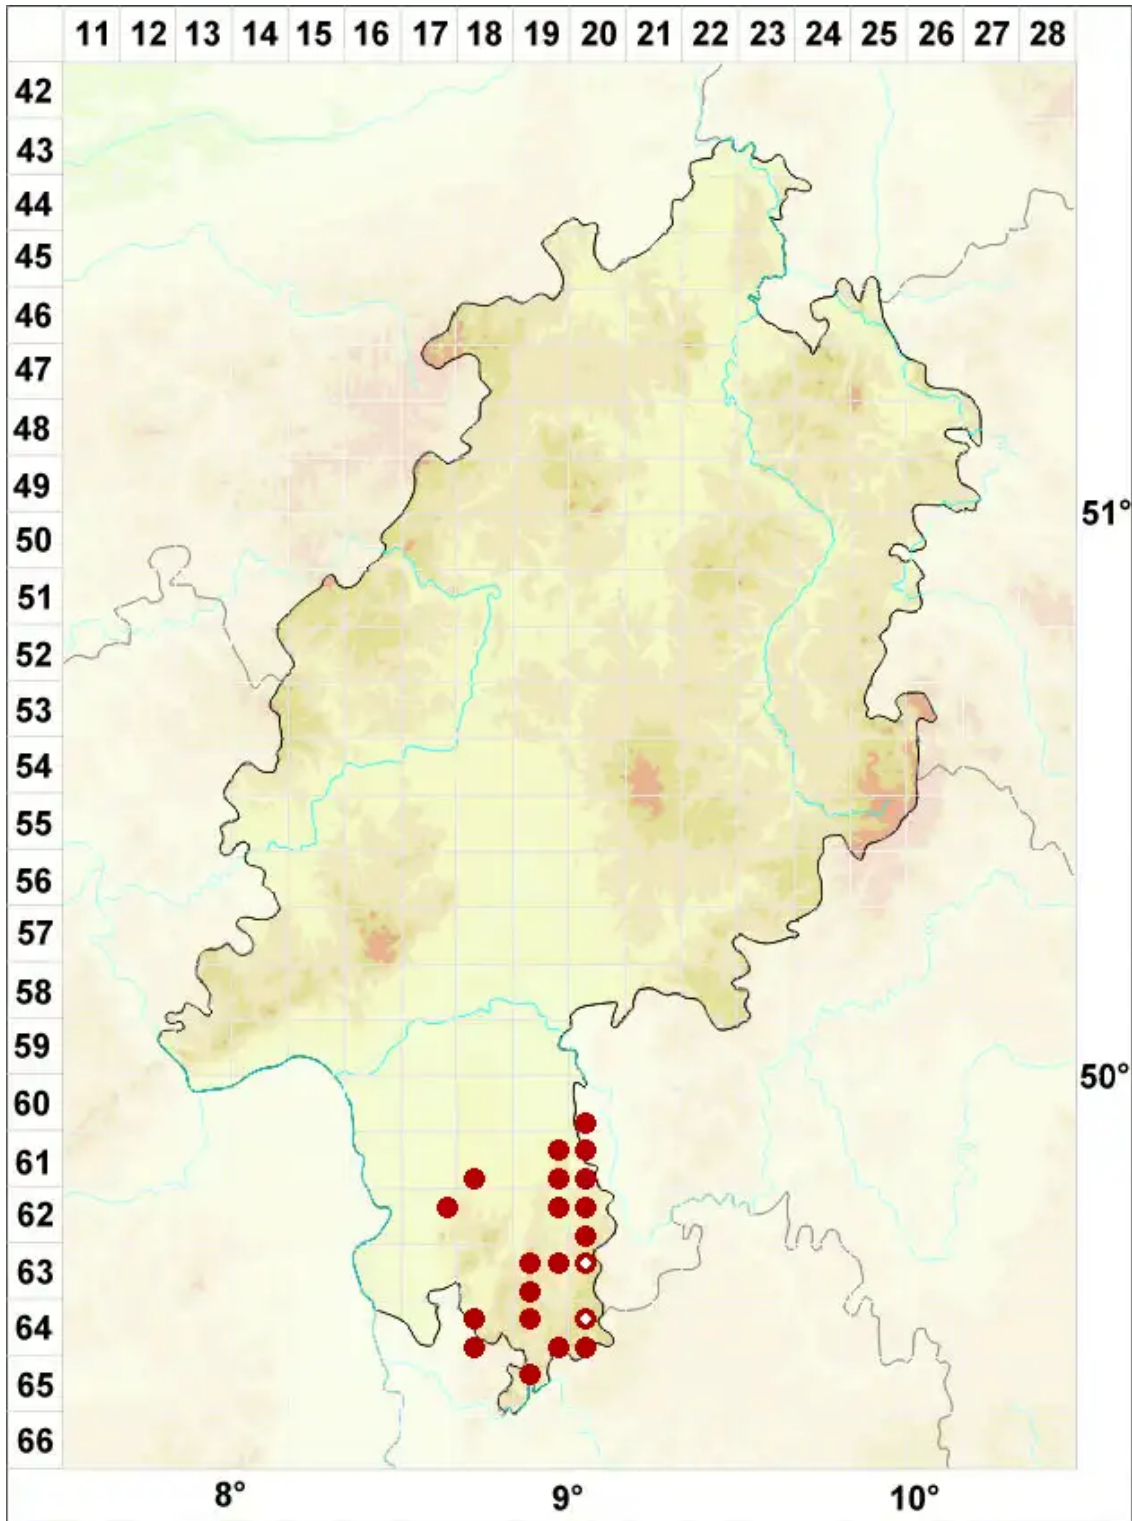

Micarea lithinella (Nyl.) Hedl.

Stein-Krümelflechte

Legende:

- Symbole:**
- Ausgefülltes Symbol:
Zeitraum von 1980 bis heute (Aktuelle Angabe)
 - Leeres Symbol:
Zeitraum vor 1980 (Altangabe)
 - Quadrat: Herbarbeleg