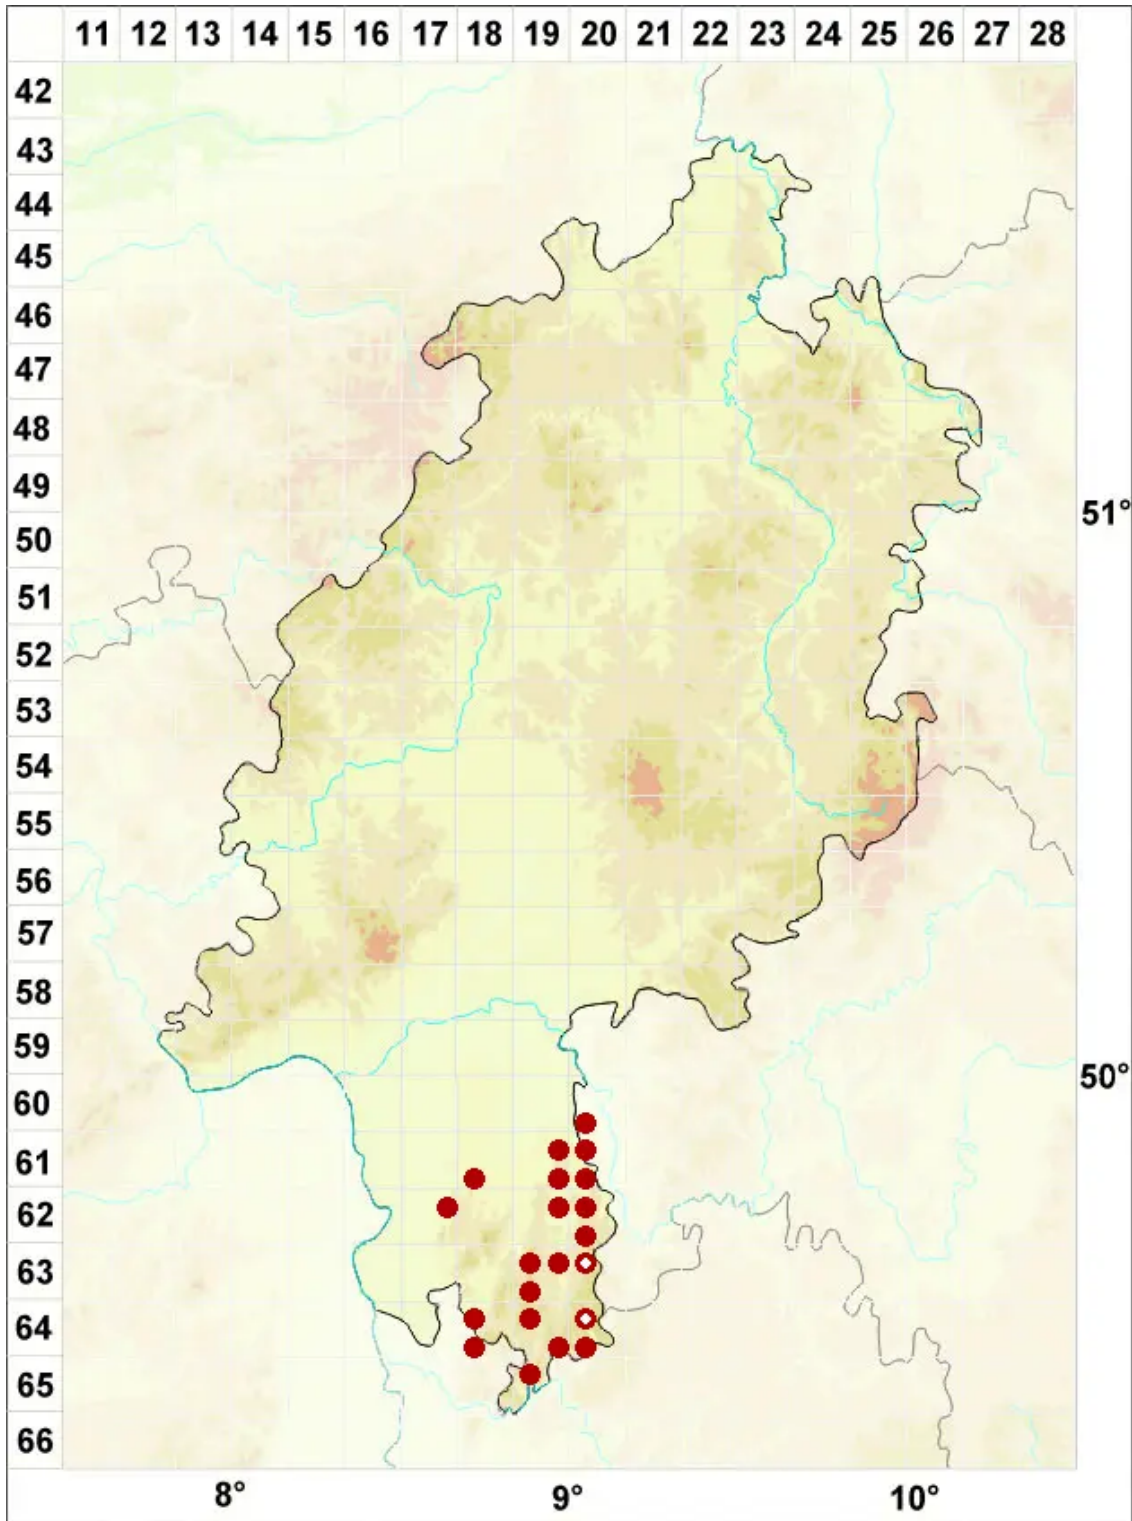

# Micarea lithinella (Nyl.) Hedl.

Stein-Krümelflechte

Legende:

**Symbole:**

Ausgefülltes Symbol:  
Zeitraum von 1980 bis heute (Aktuelle Angabe)

Leeres Symbol:  
Zeitraum vor 1980 (Altangabe)

Quadrat: Herbarbeleg