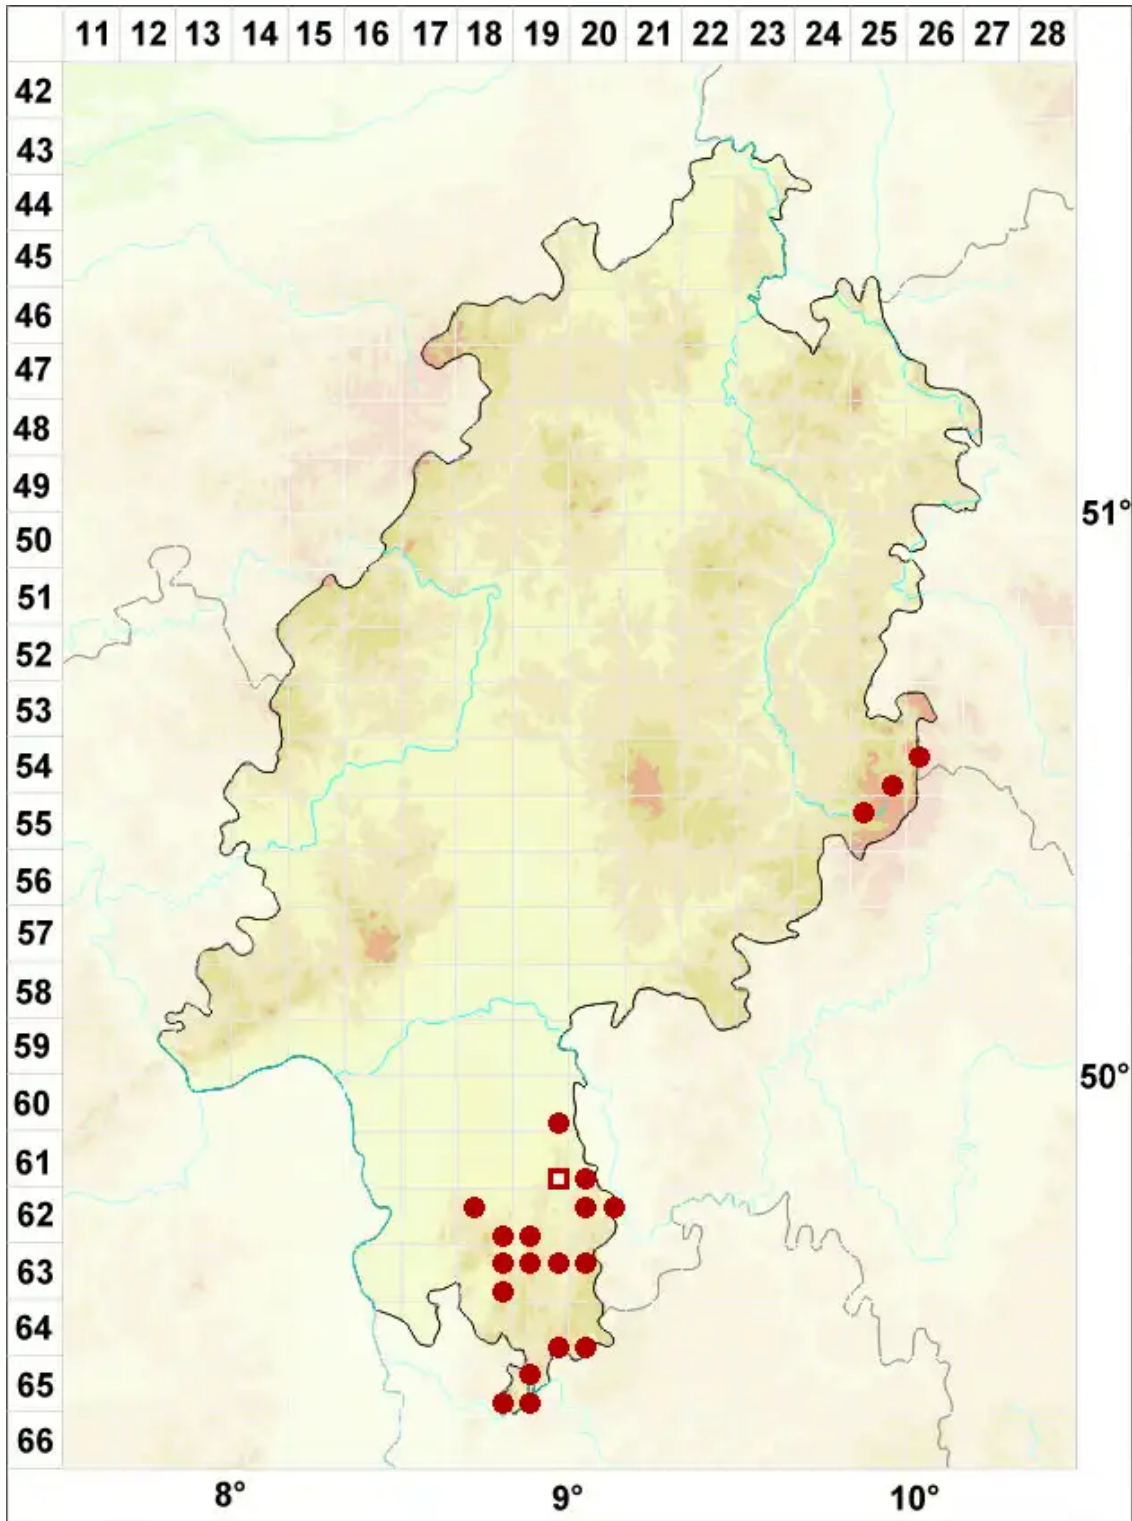

Bacidia rubella (Hoffm.) A. Massal.

Rötliche Stäbchenflechte

Legende:

- Symbole:**
- Ausgefülltes Symbol:
Zeitraum von 1980 bis heute (Aktuelle Angabe)
 - Leeres Symbol:
Zeitraum vor 1980 (Altangabe)
 - Quadrat: Herbarbeleg