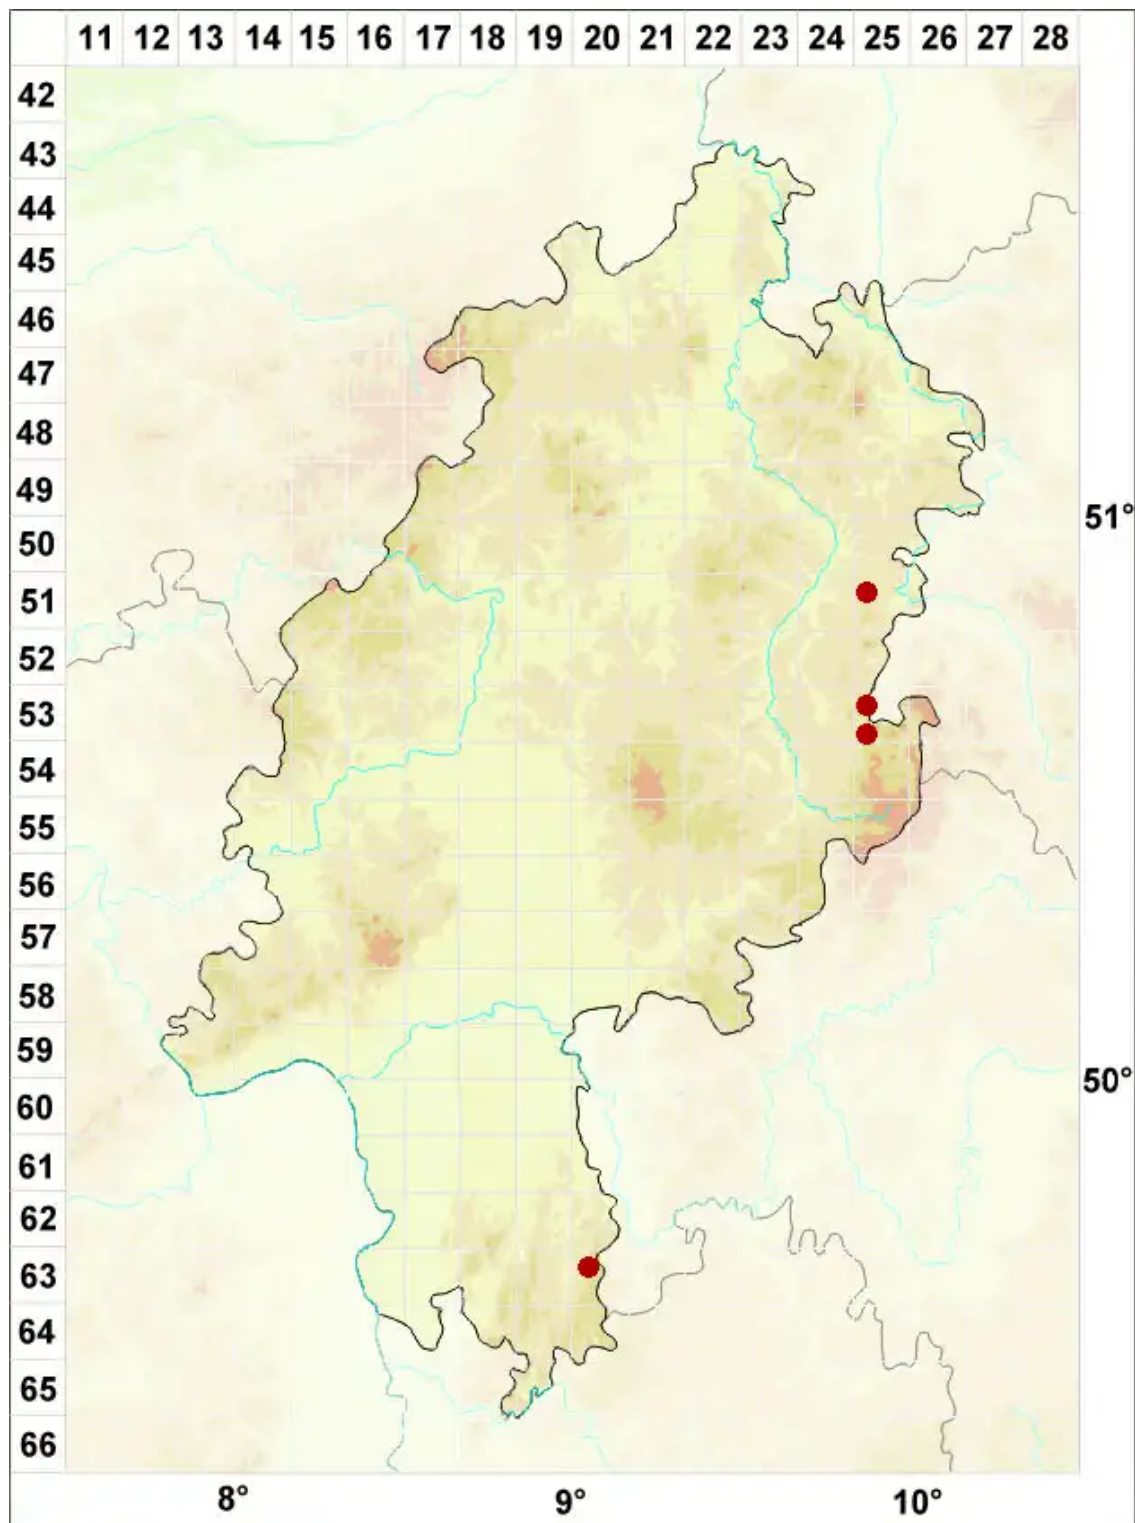

Clauzadea metzleri (Körb.) Clauzade & Cl. Roux ex D. Hawksw

Metzlers Kalknapfflechte

Legende:

Symbole:

Ausgefülltes Symbol:
Zeitraum von 1980 bis heute (Aktuelle Angabe)

Leeres Symbol:
Zeitraum vor 1980 (Altangabe)

Quadrat: Herbarbeleg