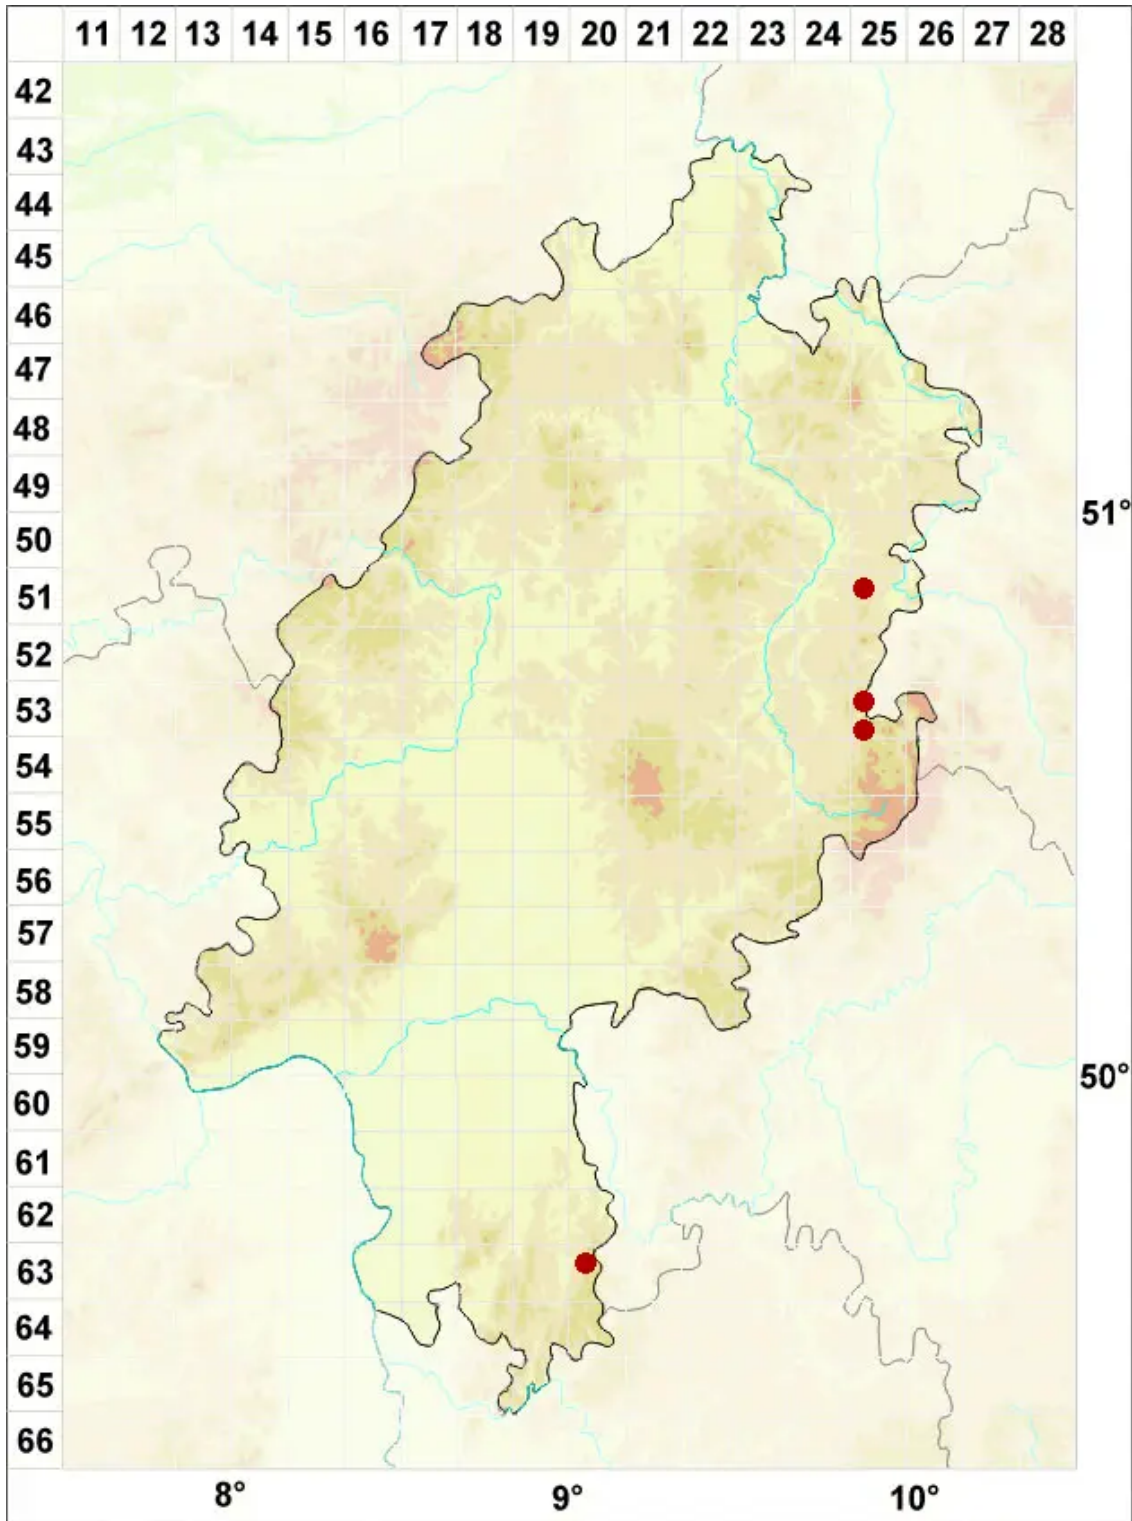

Clauzadea metzleri (Körb.) Clauzade & Cl. Roux ex D. Hawksw

Metzlers Kalknapfflechte

Legende:

Symbole:

Ausgefülltes Symbol:
Zeitraum von 1980 bis heute (Aktuelle Angabe)

Leeres Symbol:
Zeitraum vor 1980 (Altangabe)

Quadrat: Herbarbeleg