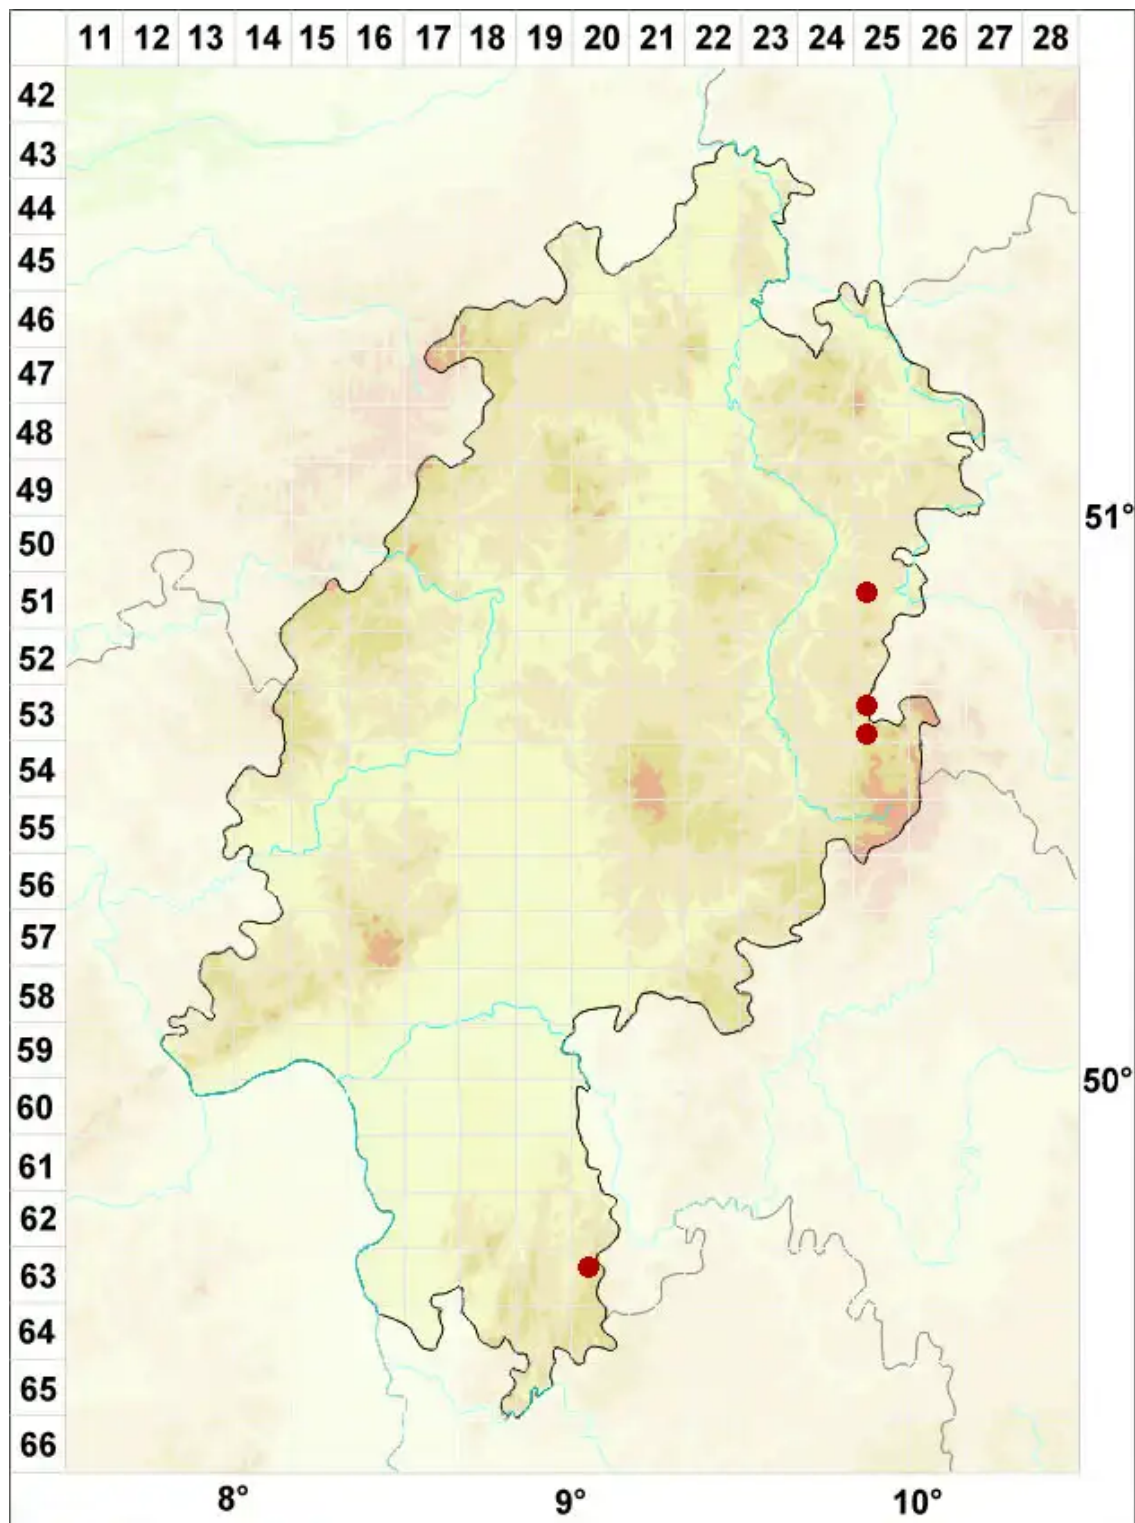

# Clauzadea metzleri (Körb.) Clauzade & Cl. Roux ex D. Hawksw

## Metzlers Kalknapfflechte

Legende:

**Symbole:**

Ausgefülltes Symbol:  
Zeitraum von 1980 bis heute (Aktuelle Angabe)

Leeres Symbol:  
Zeitraum vor 1980 (Altangabe)

Quadrat: Herbarbeleg