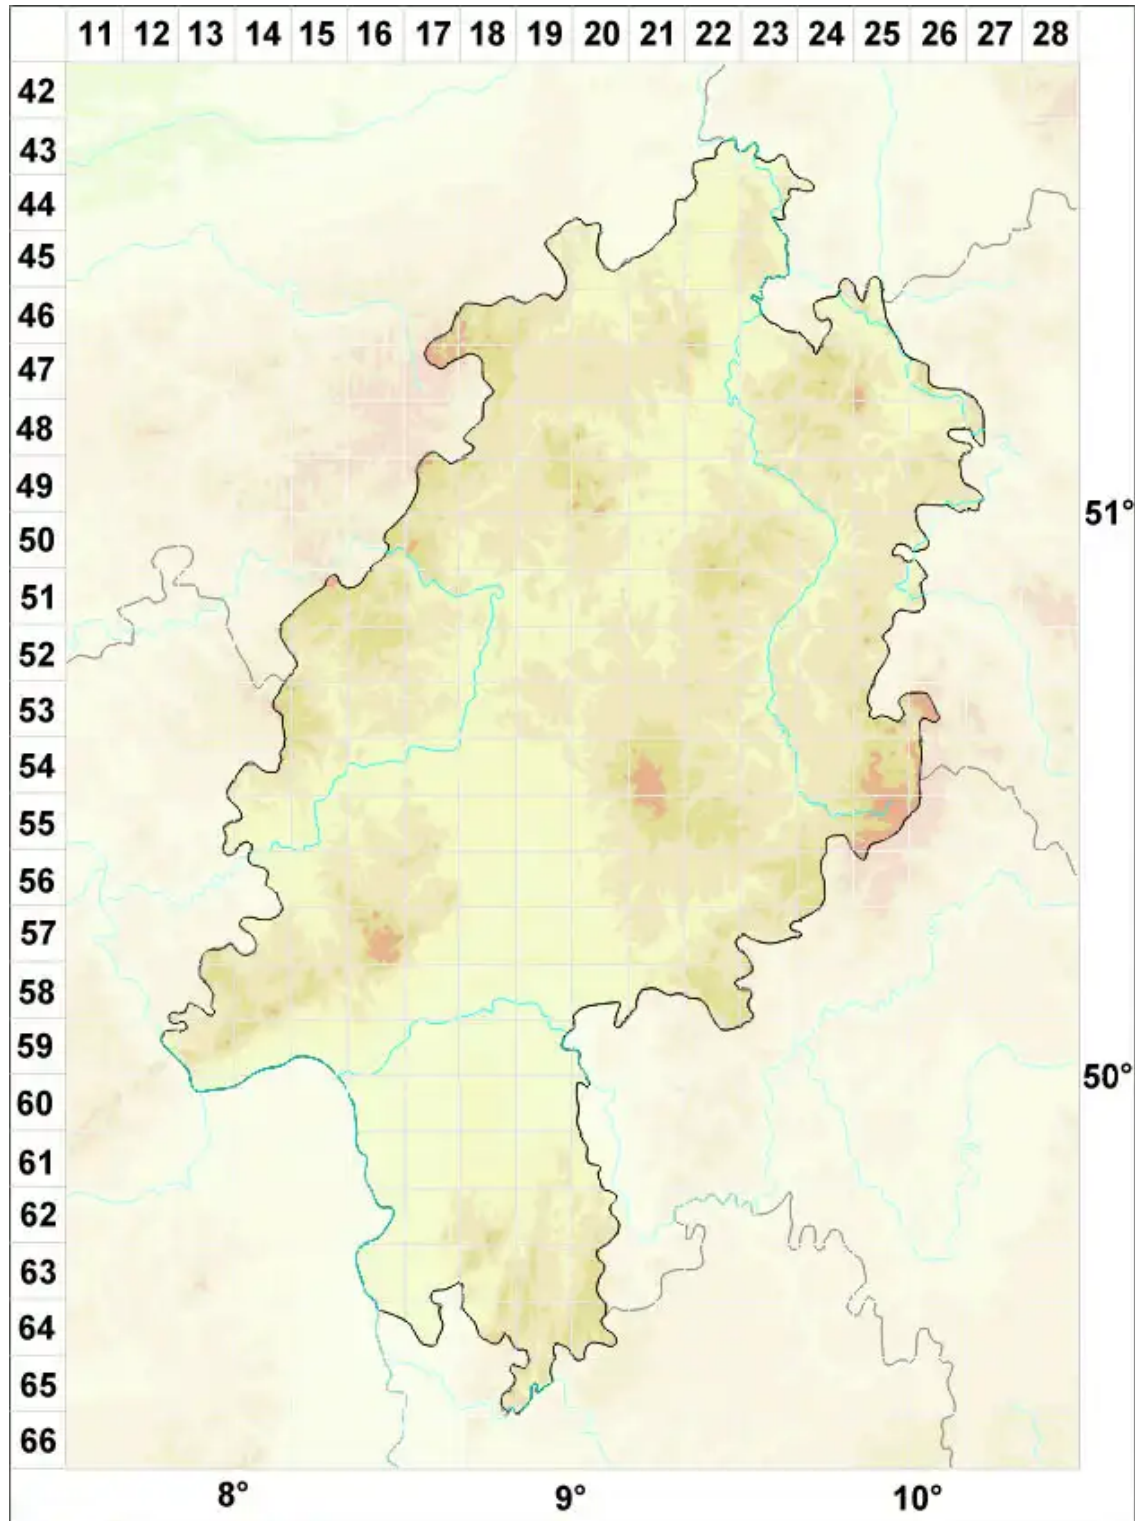

Catillaria minuta (Schaer.) Lettau

Winzige Kesselflechte

Legende:

Symbole:

Ausgefülltes Symbol:
Zeitraum von 1980 bis heute (Aktuelle Angabe)

Leeres Symbol:
Zeitraum vor 1980 (Altangabe)

Quadrat: Herbarbeleg