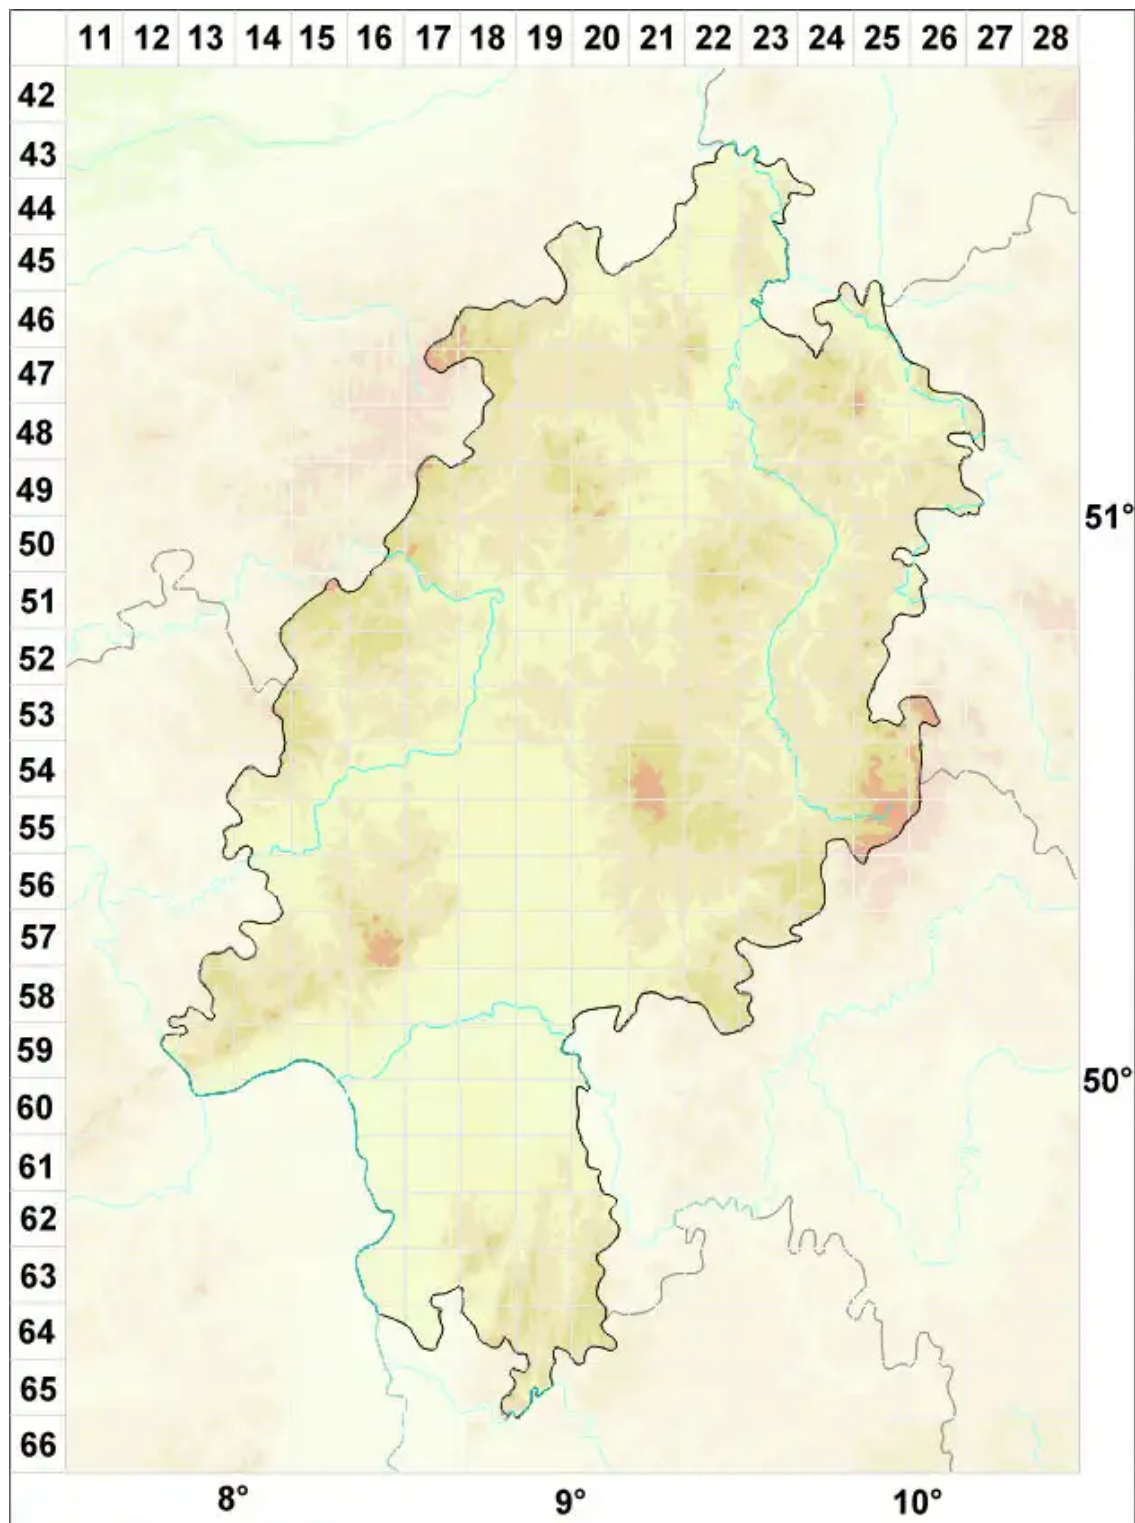

Catillaria minuta (Schaer.) Lettau

Winzige Kesselflechte

Legende:

Symbole:

Ausgefülltes Symbol:
Zeitraum von 1980 bis heute (Aktuelle Angabe)

Leeres Symbol:
Zeitraum vor 1980 (Altangabe)

Quadrat: Herbarbeleg