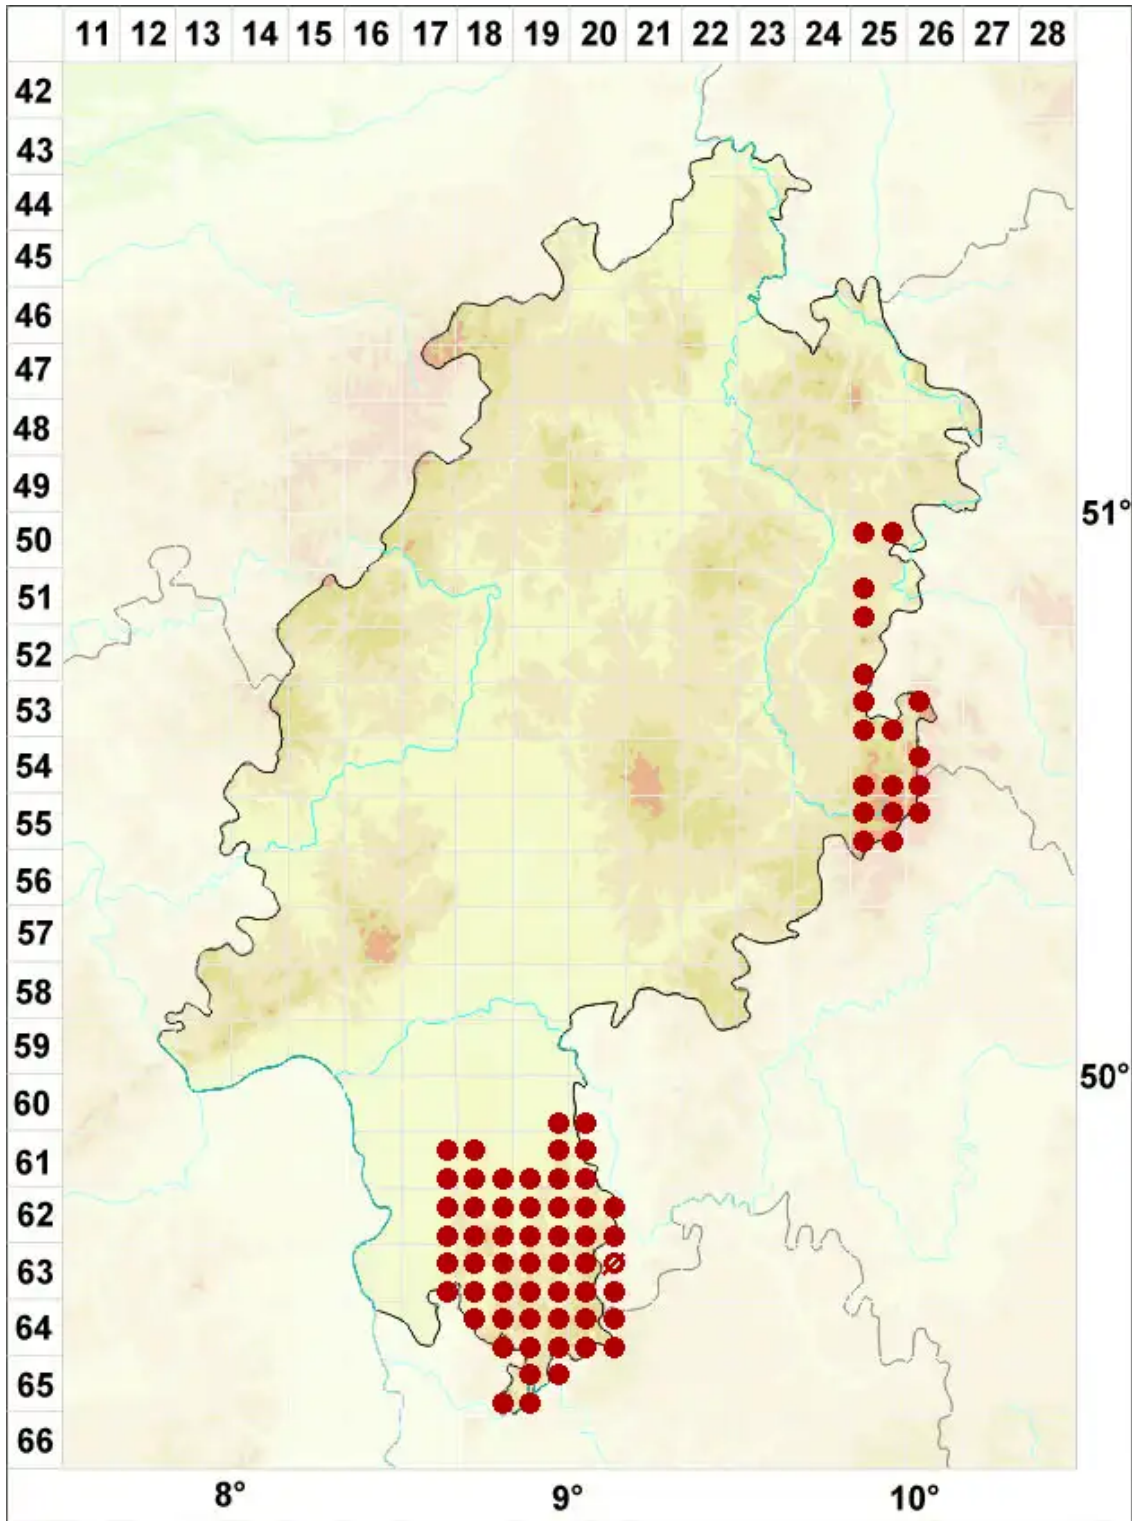

Lecanora polytropa (Ehrh. ex Hoffm.) Rabenh.

Vielgestaltige Kuchenflechte

Legende:

- Symbole:**
Ausgefülltes Symbol:
Zeitraum von 1980 bis heute (Aktuelle Angabe)
Leeres Symbol:
Zeitraum vor 1980 (Altangabe)
Quadrat: Herbarbeleg