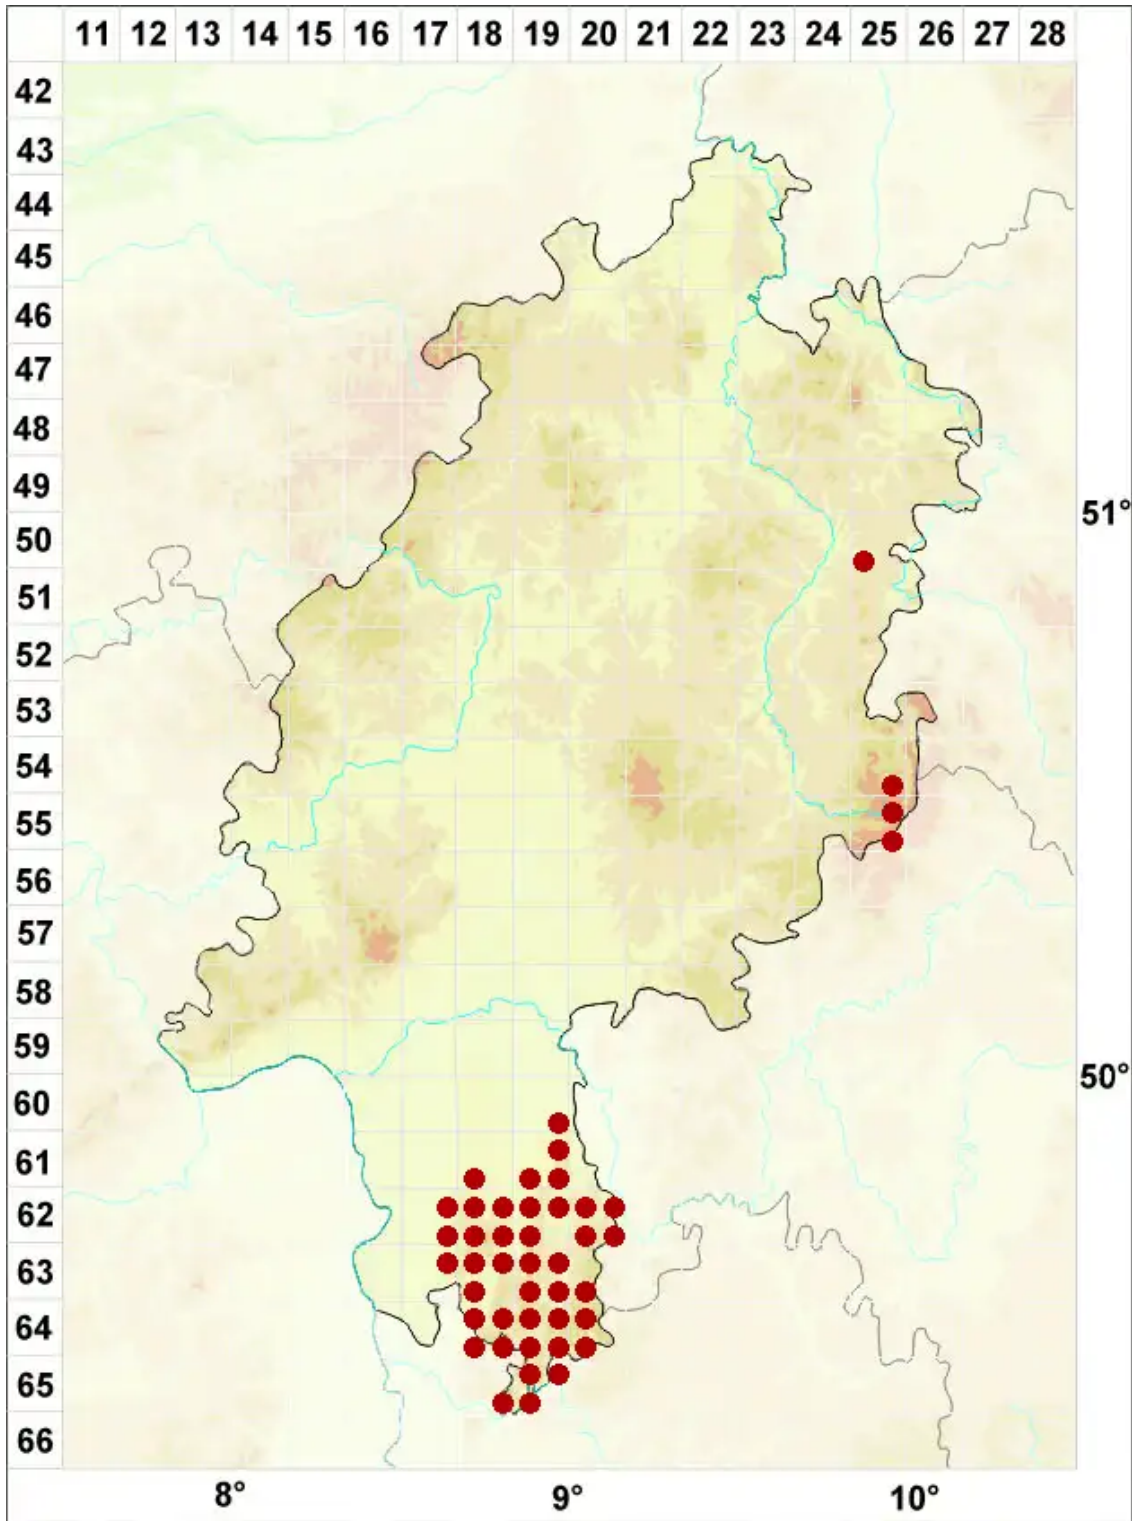

Micarea prasina Fr.

Lauchgrüne Krümflechte

Legende:

Symbole:

Ausgefülltes Symbol:
Zeitraum von 1980 bis heute (Aktuelle Angabe)

Leeres Symbol:
Zeitraum vor 1980 (Altangabe)

Quadrat: Herbarbeleg