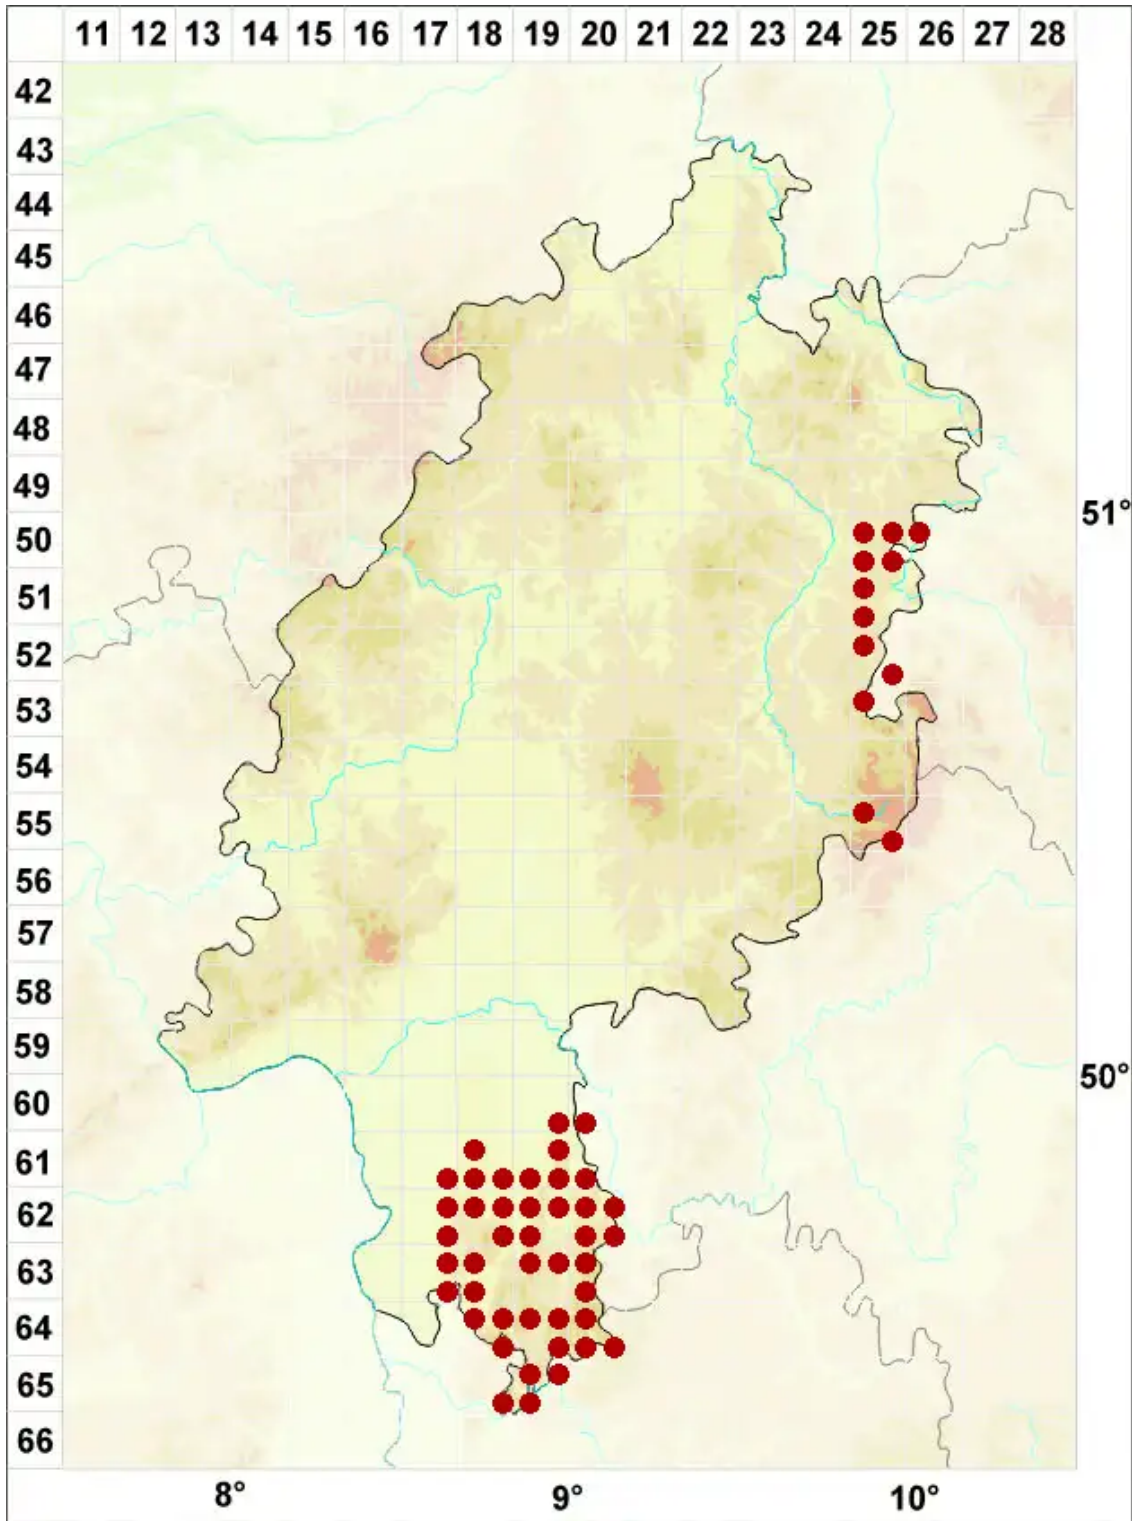

# Lecania cyrtella (Ach.) Th. Fr.

Gewöhnliche Blassrandflechte

Legende:

- Symbole:**
- Ausgefülltes Symbol:  
Zeitraum von 1980 bis heute (Aktuelle Angabe)
  - Leeres Symbol:  
Zeitraum vor 1980 (Altangabe)
  - Quadrat: Herbarbeleg