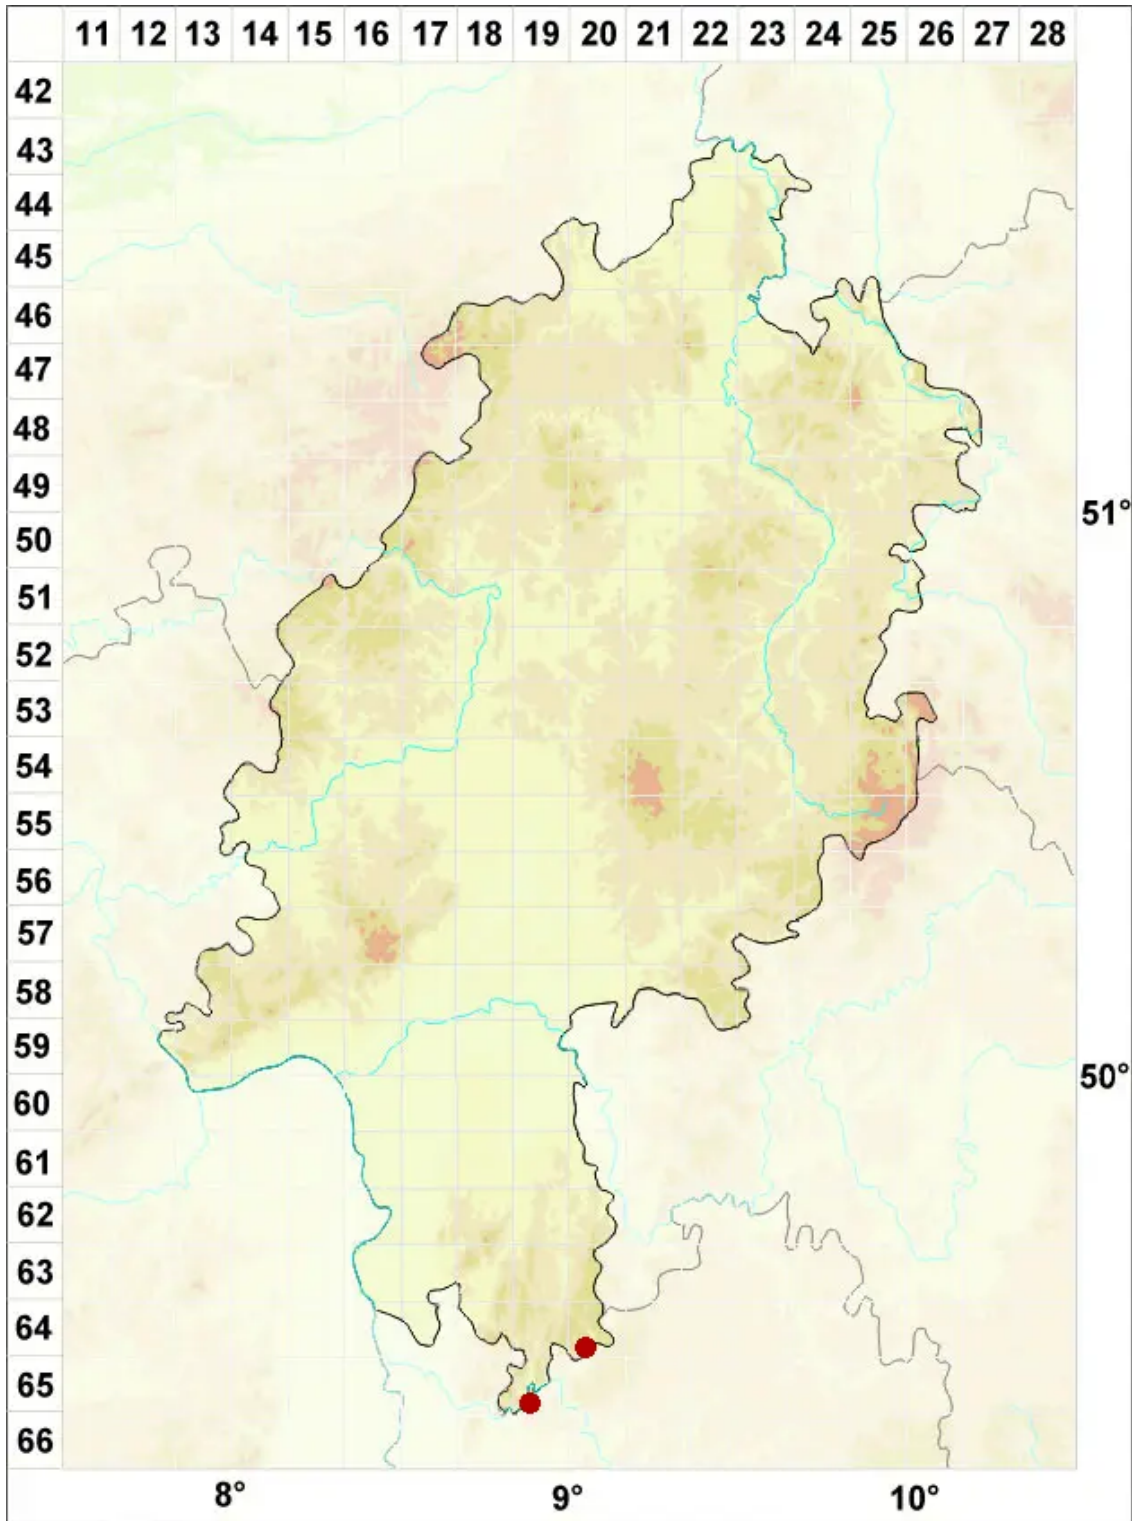

Micarea melaena (Nyl.) Hedl.

Schwarze Krümflechte

Legende:

Symbole:

Ausgefülltes Symbol:
Zeitraum von 1980 bis heute (Aktuelle Angabe)

Leeres Symbol:
Zeitraum vor 1980 (Altangabe)

Quadrat: Herbarbeleg