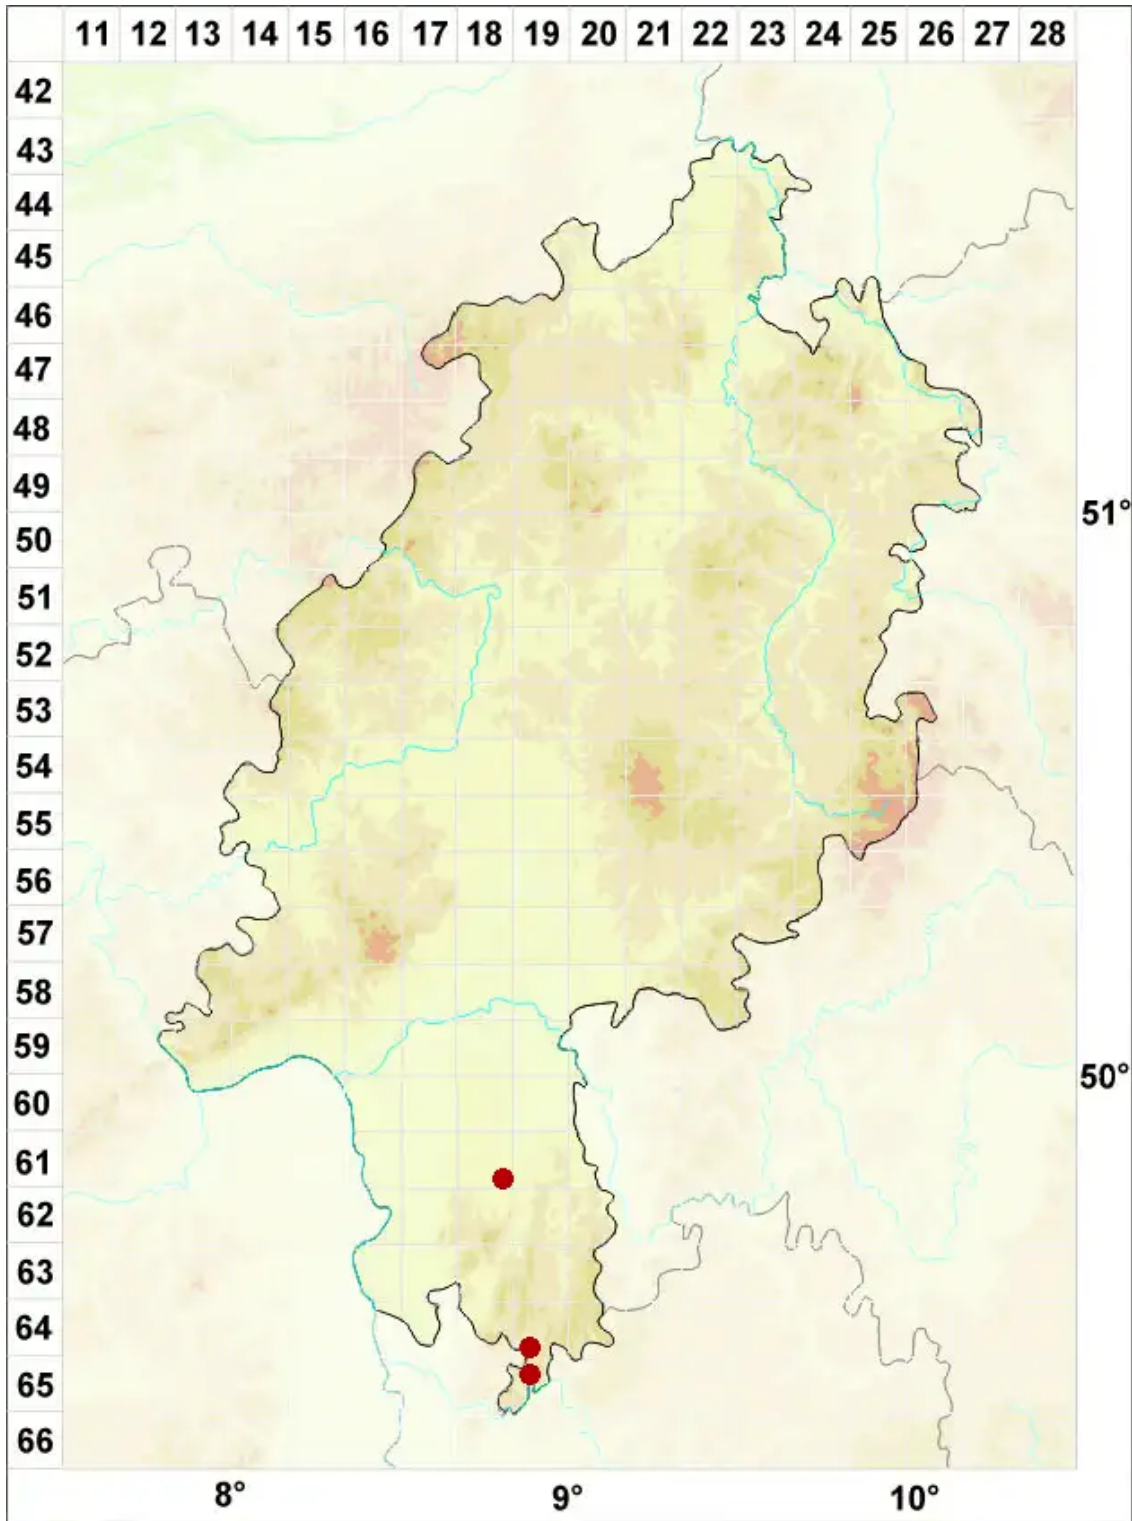

Caloplaca crenularia (With.) J. R. Laundon

Gekerbter Schönfleck

Legende:

Symbole:

Ausgefülltes Symbol:
Zeitraum von 1980 bis heute (Aktuelle Angabe)

Leeres Symbol:
Zeitraum vor 1980 (Altangabe)

Quadrat: Herbarbeleg