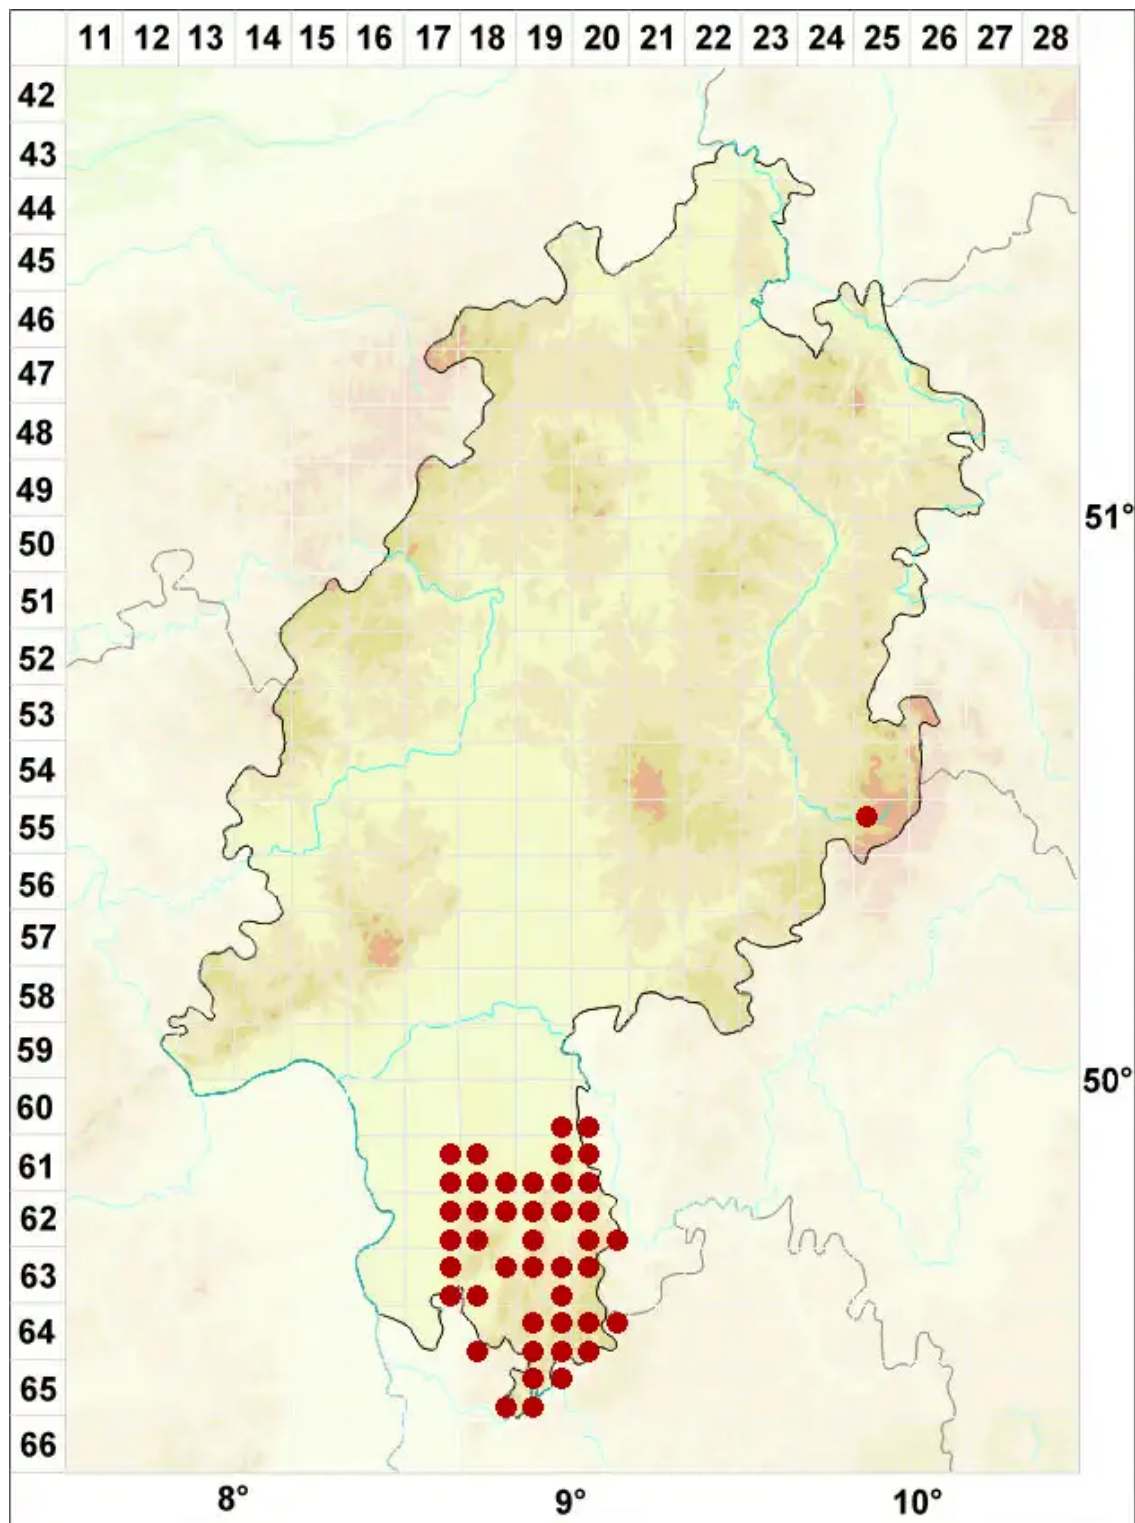

Collema crispum (L.) Weber ex F. H. Wigg.

Krause Leimflechte

Legende:

Symbole:

Ausgefülltes Symbol:
Zeitraum von 1980 bis heute (Aktuelle Angabe)

Leeres Symbol:
Zeitraum vor 1980 (Altangabe)

Quadrat: Herbarbeleg