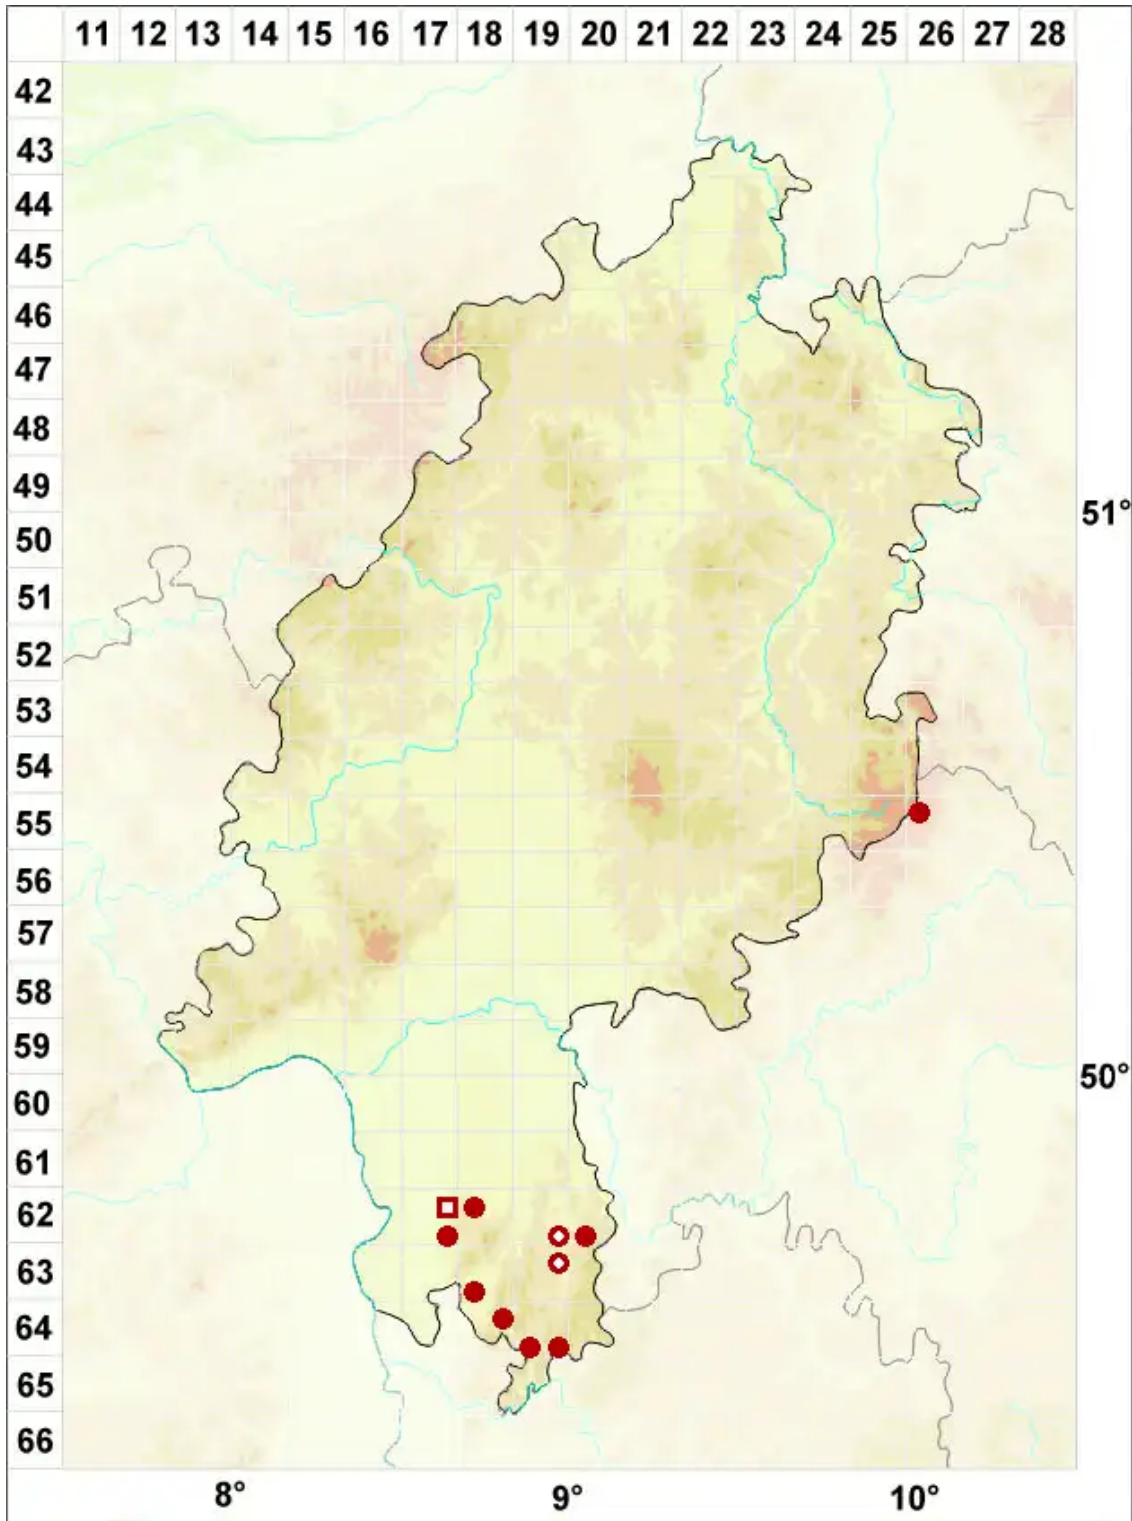

# Micarea sylvicola (Flot.) Vězda & V. Wirth

Wald-Krümelflechte

Legende:

**Symbole:**

Ausgefülltes Symbol:  
Zeitraum von 1980 bis heute (Aktuelle Angabe)

Leeres Symbol:  
Zeitraum vor 1980 (Altangabe)

Quadrat: Herbarbeleg