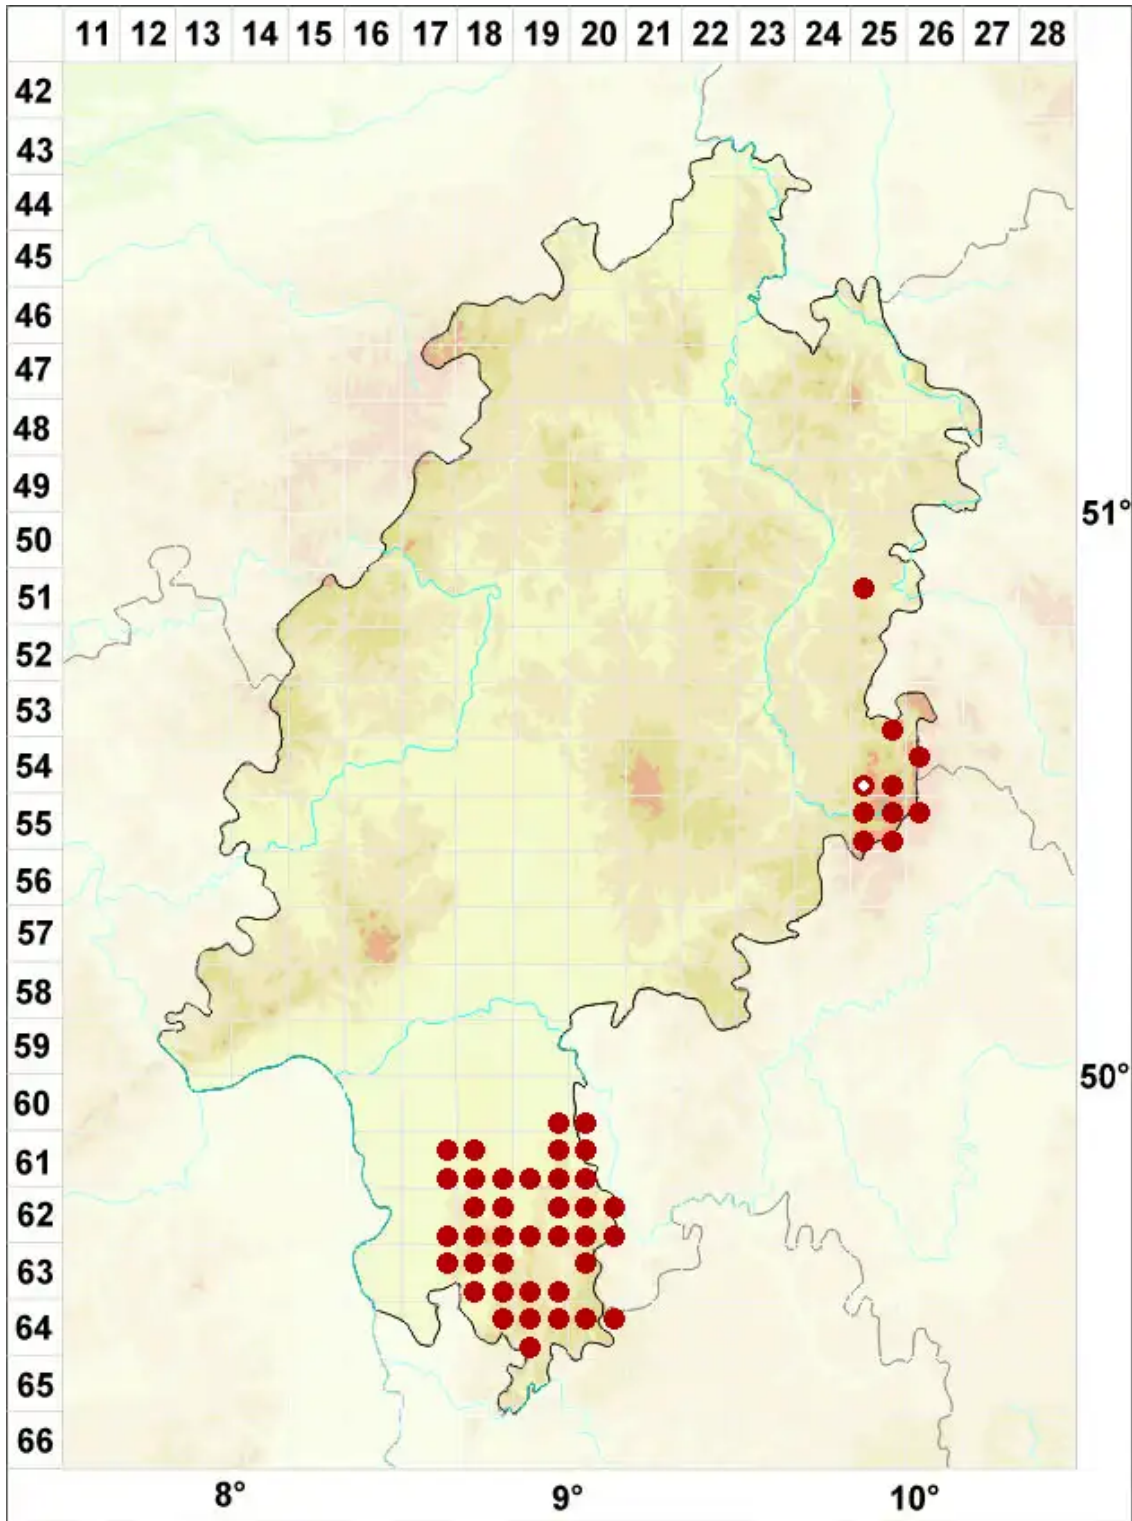

Buellia aethalea (Ach.) Th. Fr.

Pionier-Schwarzpunktflechte

Legende:

Symbole:

Ausgefülltes Symbol:
Zeitraum von 1980 bis heute (Aktuelle Angabe)

Leeres Symbol:
Zeitraum vor 1980 (Altangabe)

Quadrat: Herbarbeleg