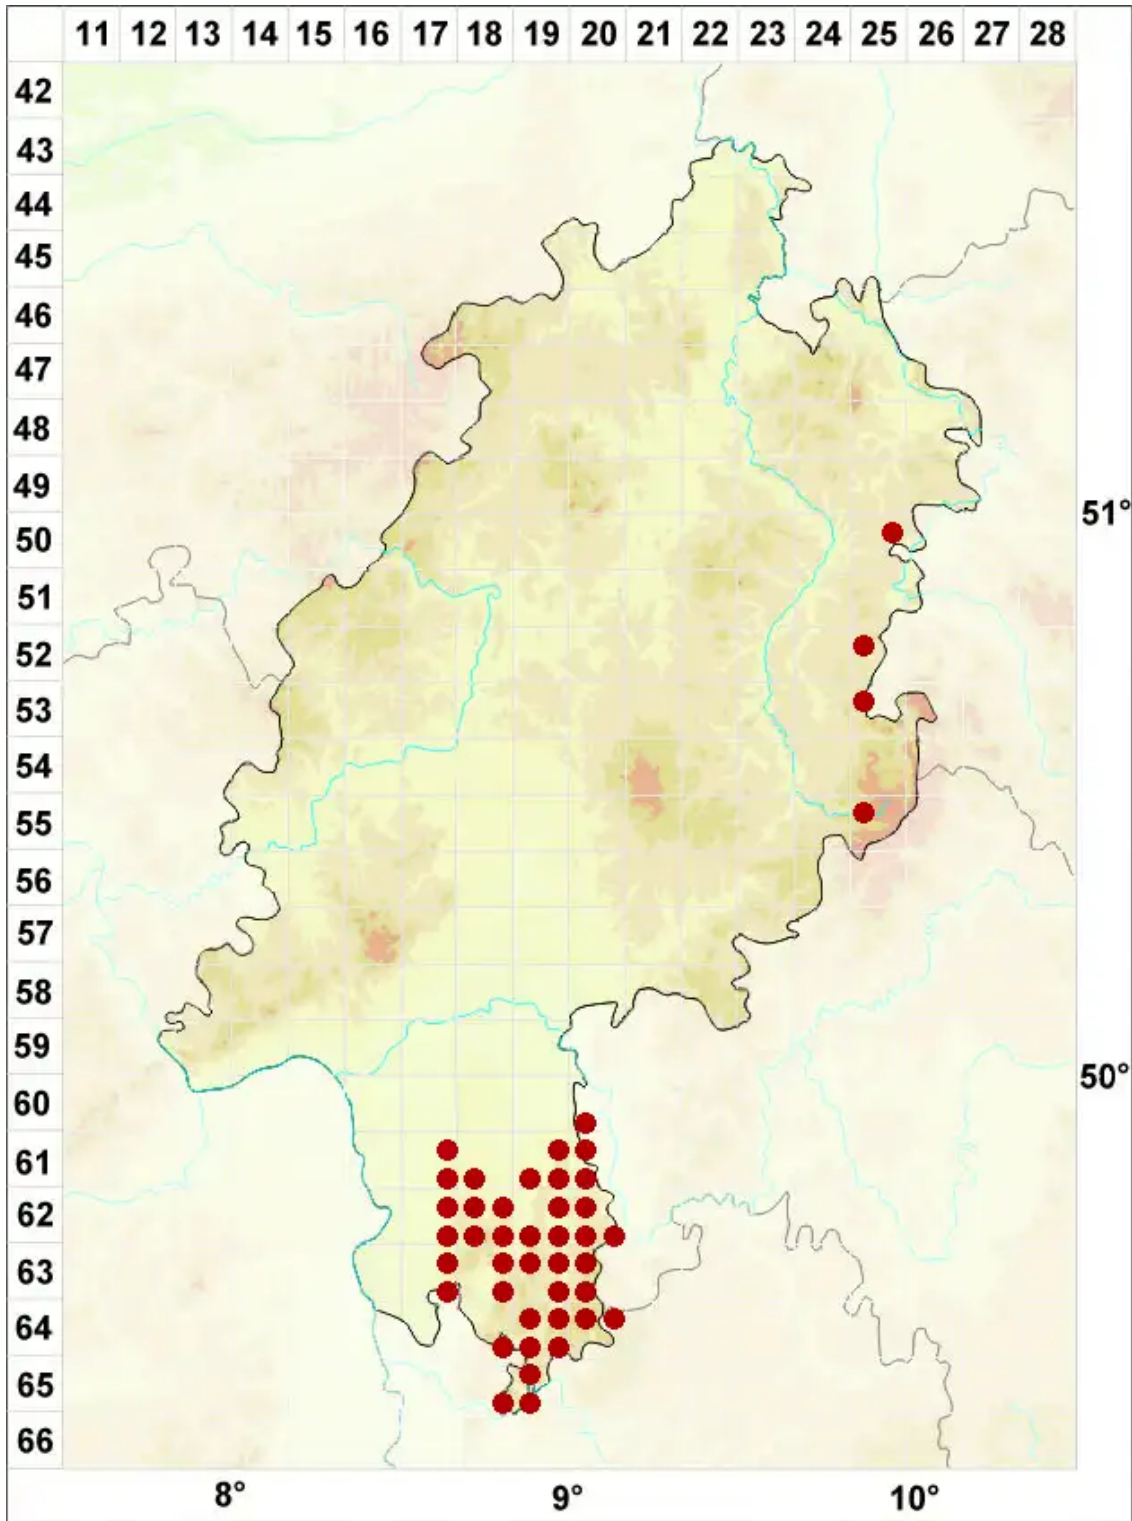

# Diplotomma alboatrum (Hoffm.) Flot.

Schwarzweiße Scheibenflechte

Legende:

**Symbole:**

Ausgefülltes Symbol:  
Zeitraum von 1980 bis heute (Aktuelle Angabe)

Leeres Symbol:  
Zeitraum vor 1980 (Altangabe)

Quadrat: Herbarbeleg