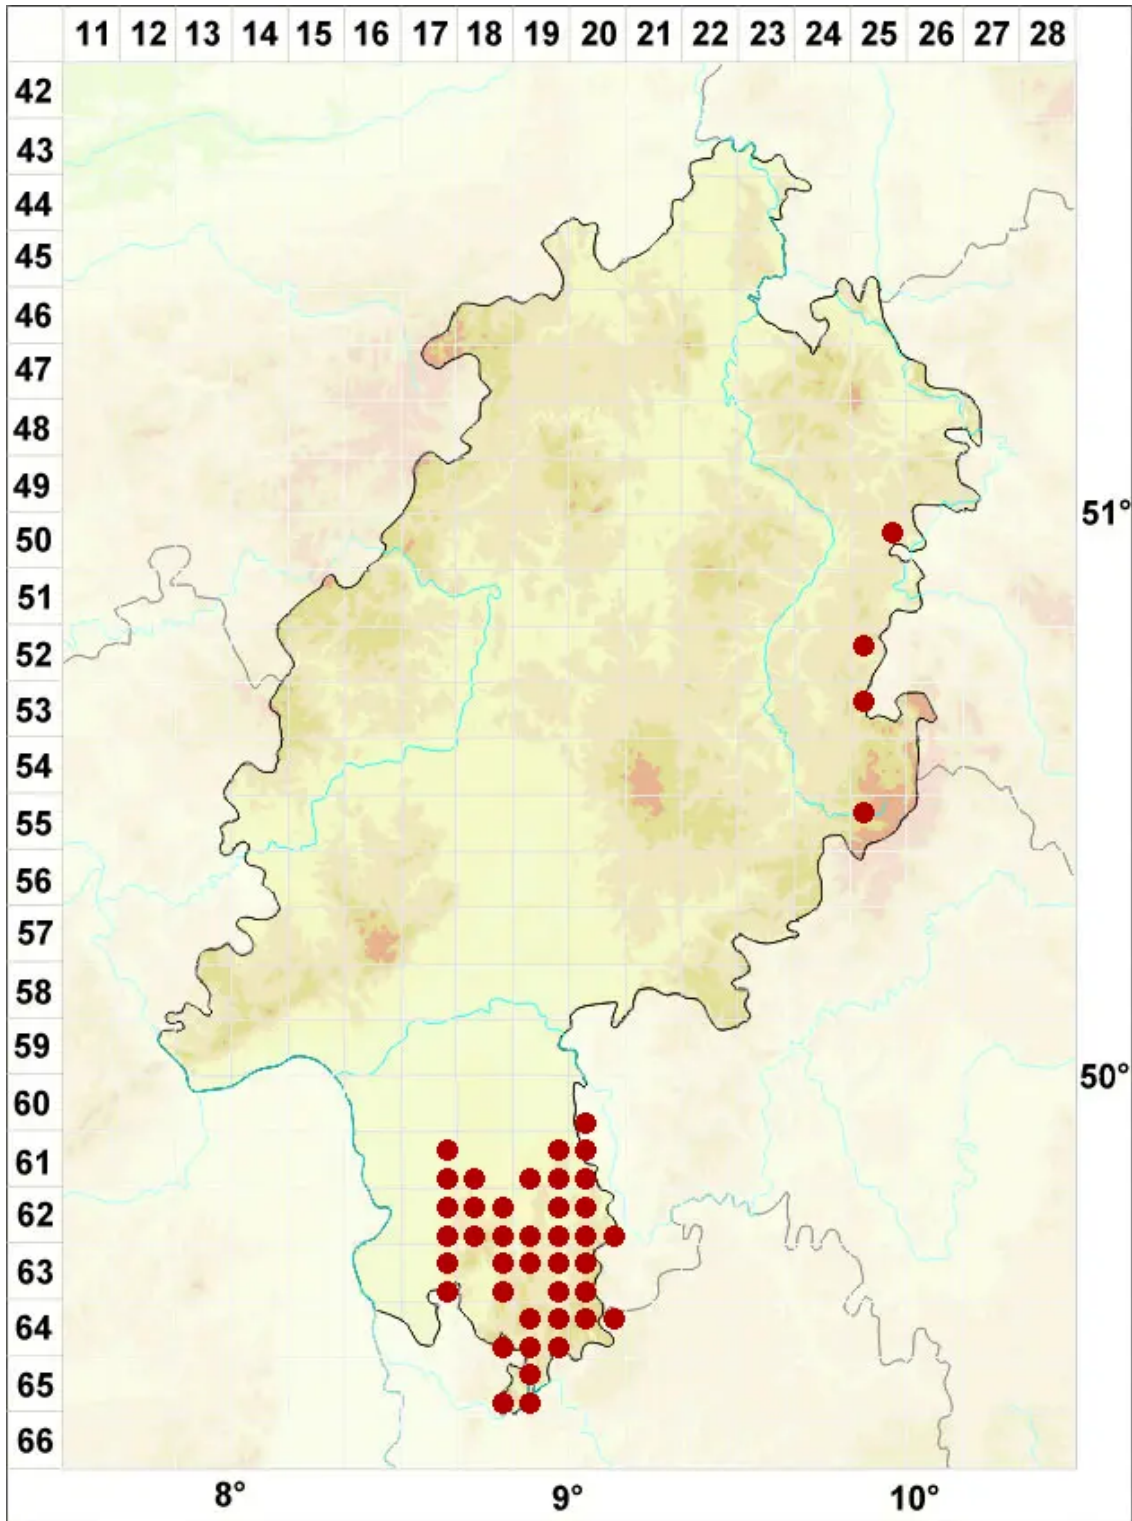

Diplotomma alboatrum (Hoffm.) Flot.

Schwarzweiße Scheibenflechte

Legende:

- Symbole:**
- Ausgefülltes Symbol:
Zeitraum von 1980 bis heute (Aktuelle Angabe)
 - Leeres Symbol:
Zeitraum vor 1980 (Altangabe)
 - Quadrat: Herbarbeleg