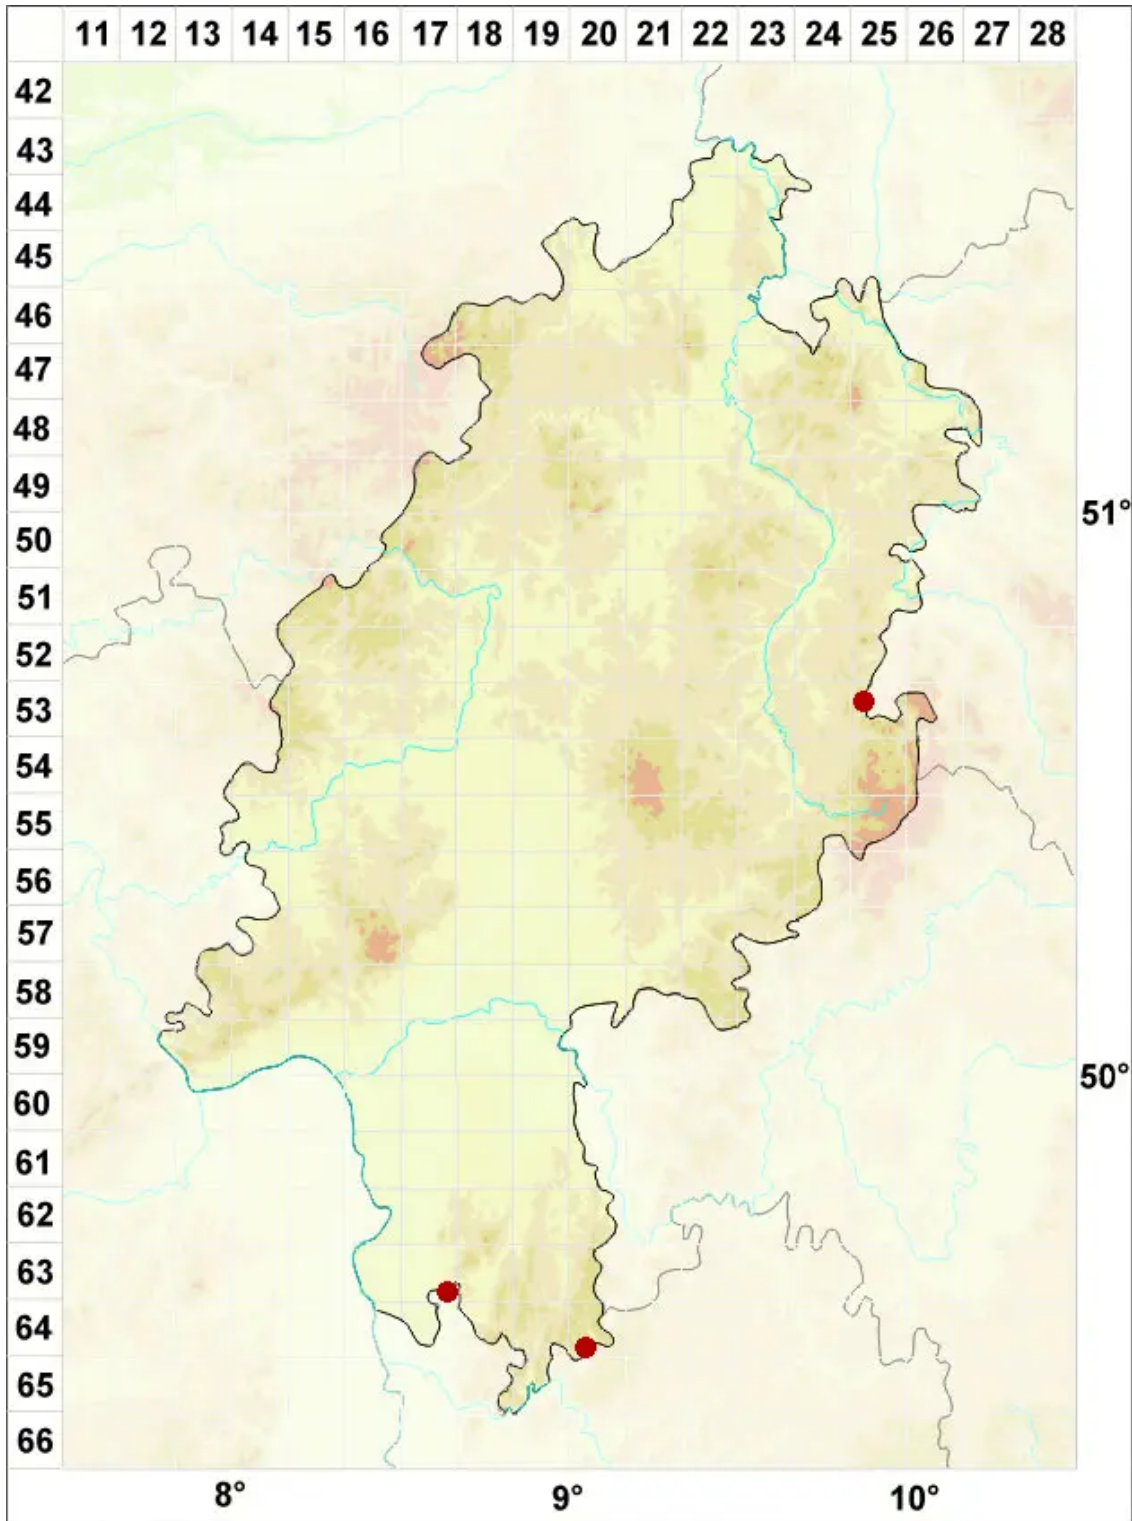

# Diploicia canescens (Dicks.) A. Massal.

Graue Burgenflechte

Legende:

**Symbole:**

Ausgefülltes Symbol:  
Zeitraum von 1980 bis heute (Aktuelle Angabe)

Leeres Symbol:  
Zeitraum vor 1980 (Altangabe)

Quadrat: Herbarbeleg