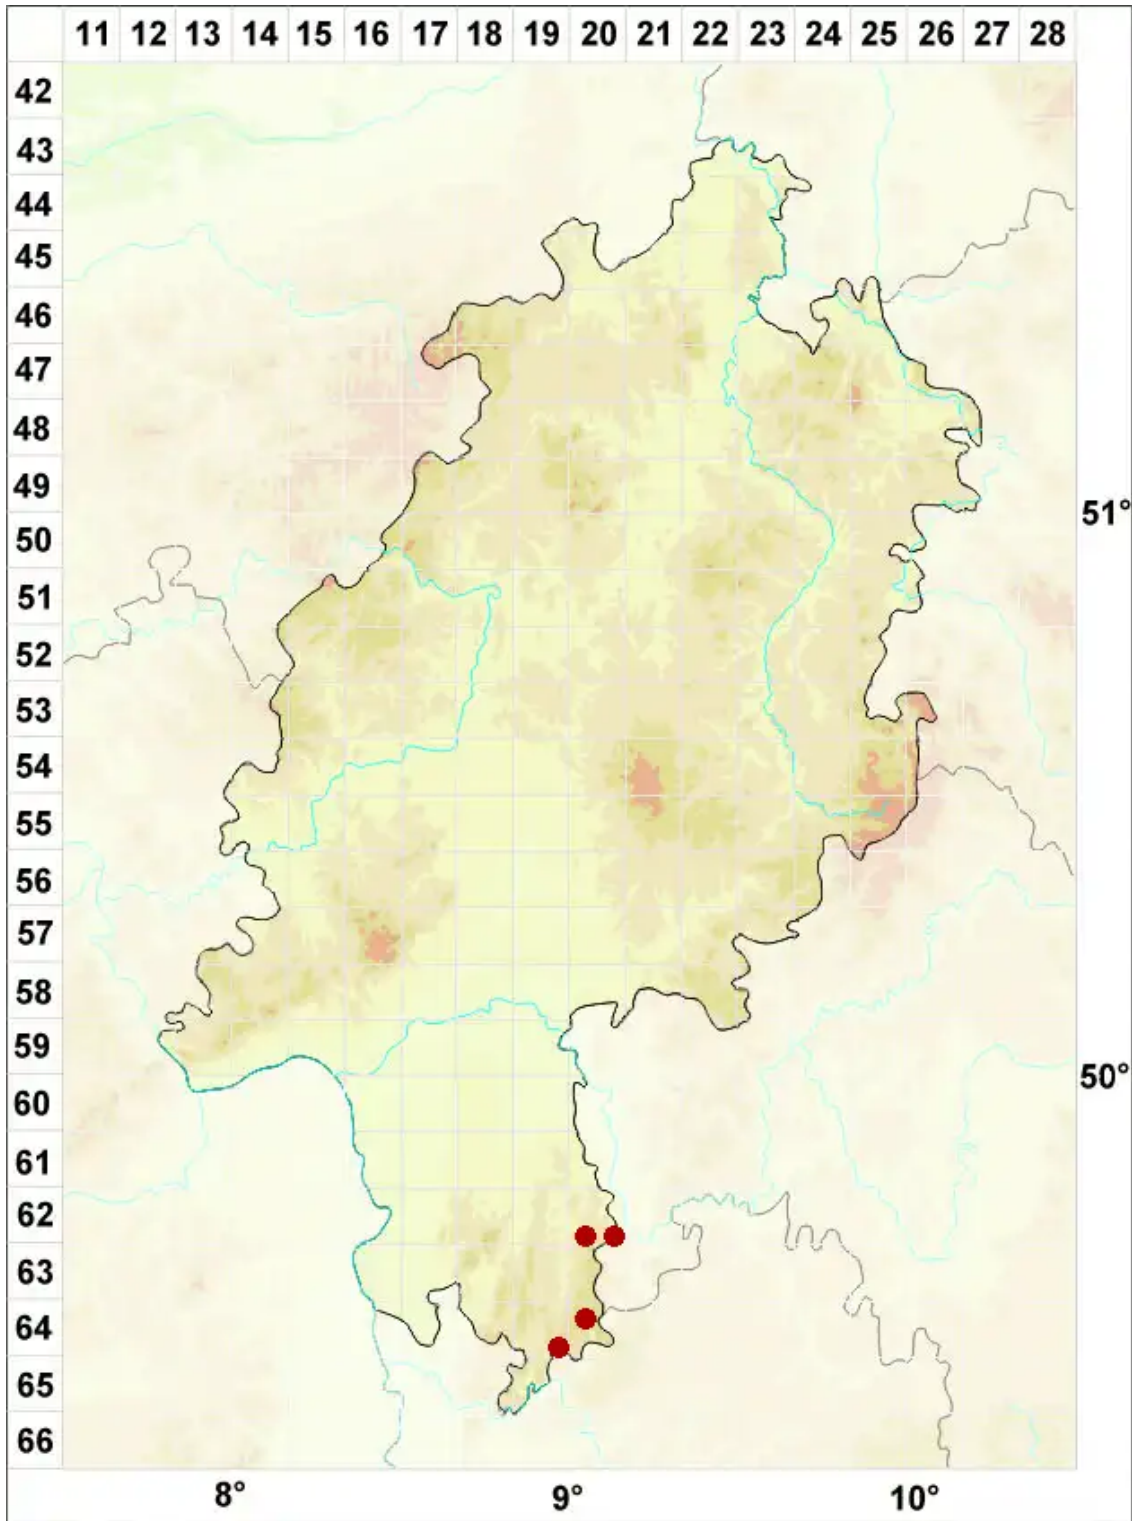

Buellia disciformis (Fr.) Mudd

Scheiben-Schwarzpunktflechte

Legende:

Symbole:

Ausgefülltes Symbol:
Zeitraum von 1980 bis heute (Aktuelle Angabe)

Leeres Symbol:
Zeitraum vor 1980 (Altangabe)

Quadrat: Herbarbeleg