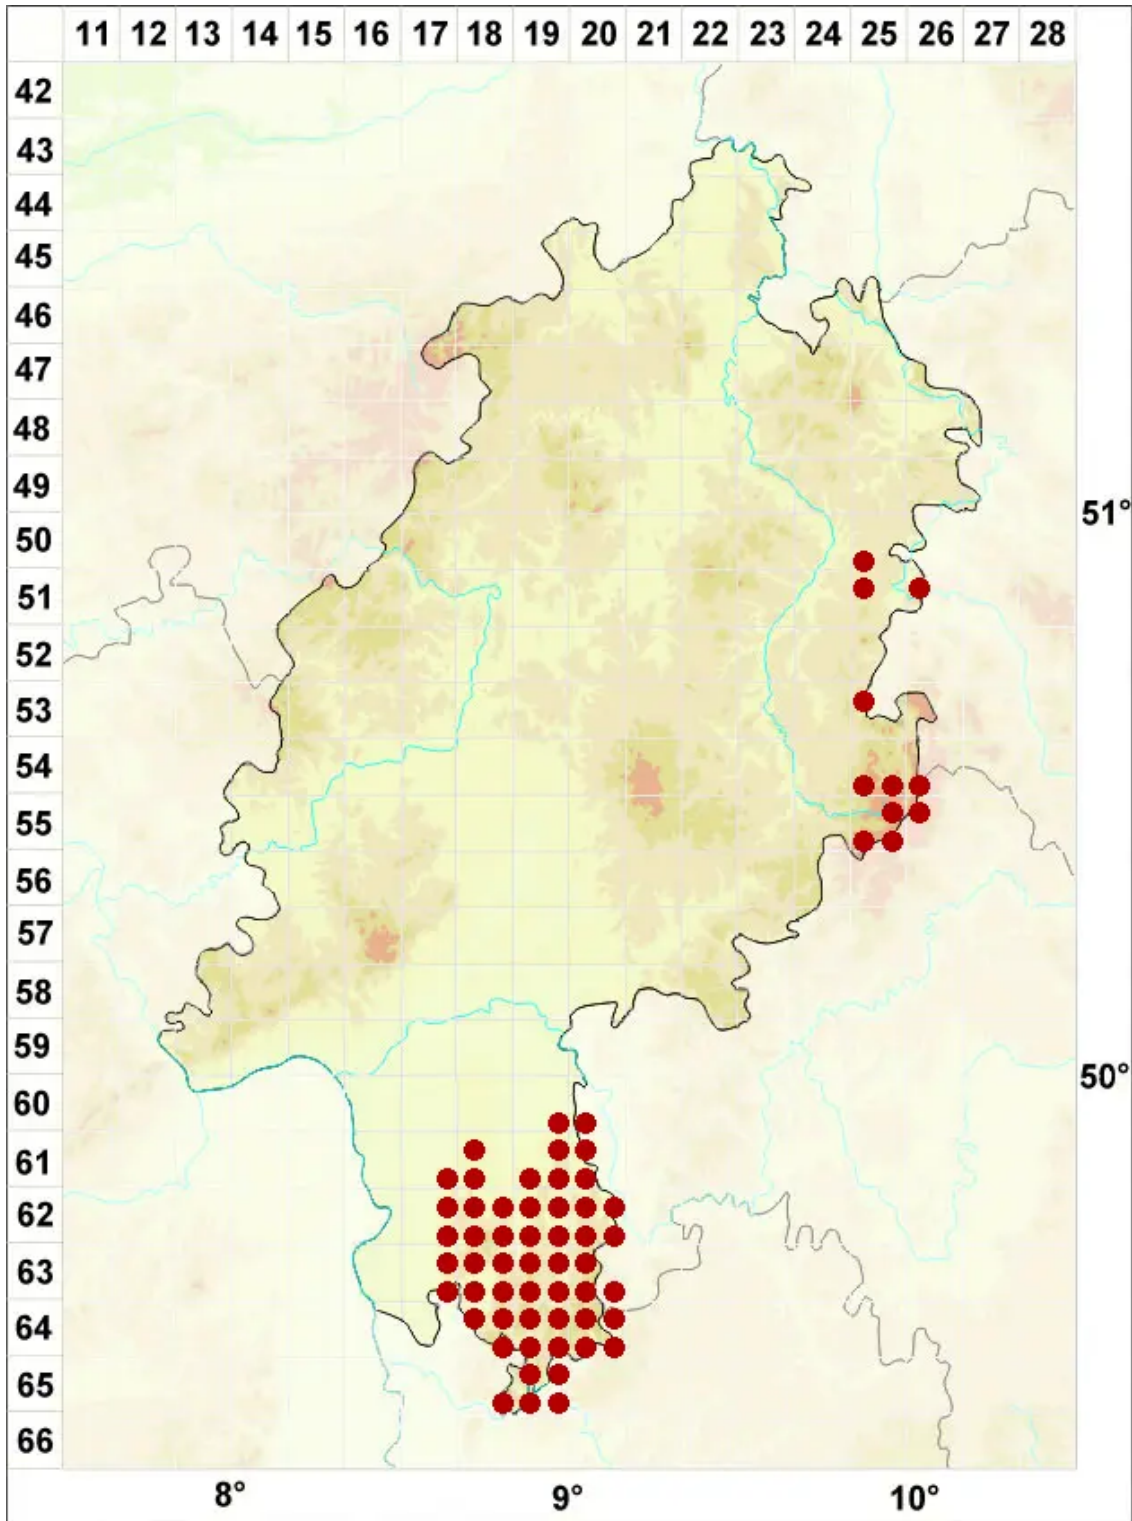

# Buellia griseovirens (Turner & Borrer ex Sm.) Almb.

Graugrüne Schwarzpunktflechte

Legende:

**Symbole:**

Ausgefülltes Symbol:  
Zeitraum von 1980 bis heute (Aktuelle Angabe)

Leeres Symbol:  
Zeitraum vor 1980 (Altangabe)

Quadrat: Herbarbeleg