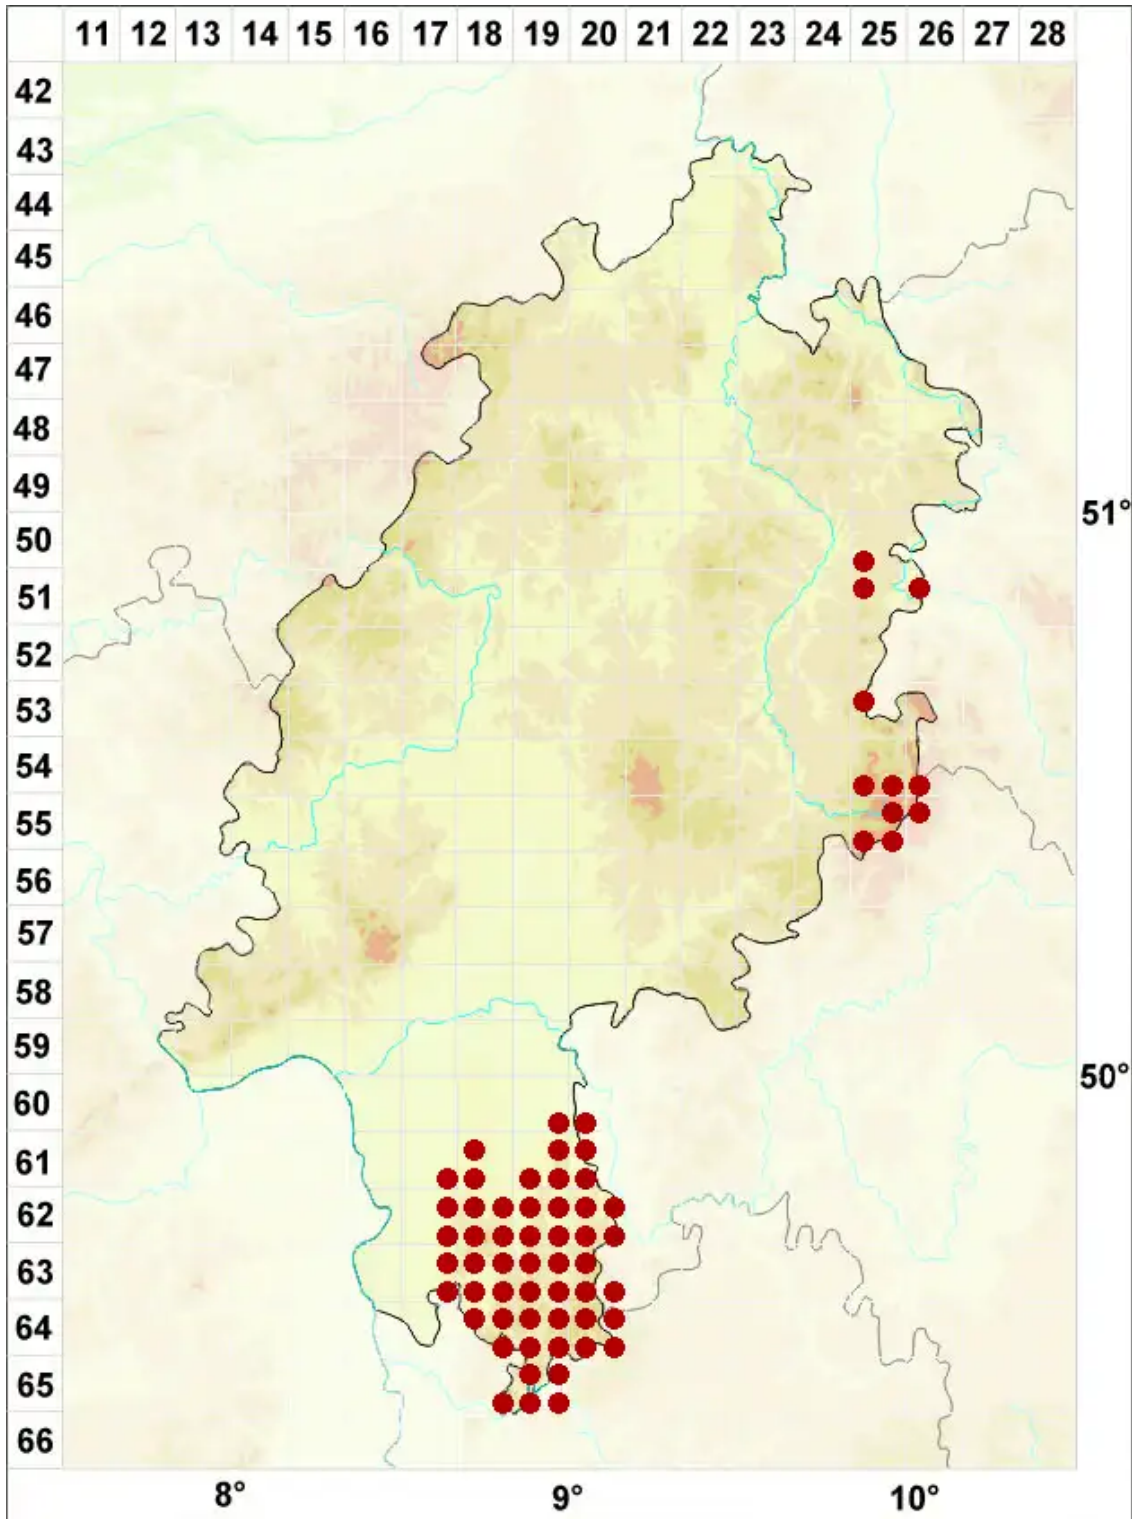

# Buellia griseovirens (Turner & Borrer ex Sm.) Almb.

Graugrüne Schwarzpunktflechte

Legende:

- Symbole:**
- Ausgefülltes Symbol:  
Zeitraum von 1980 bis heute (Aktuelle Angabe)
  - Leeres Symbol:  
Zeitraum vor 1980 (Altangabe)
  - Quadrat: Herbarbeleg