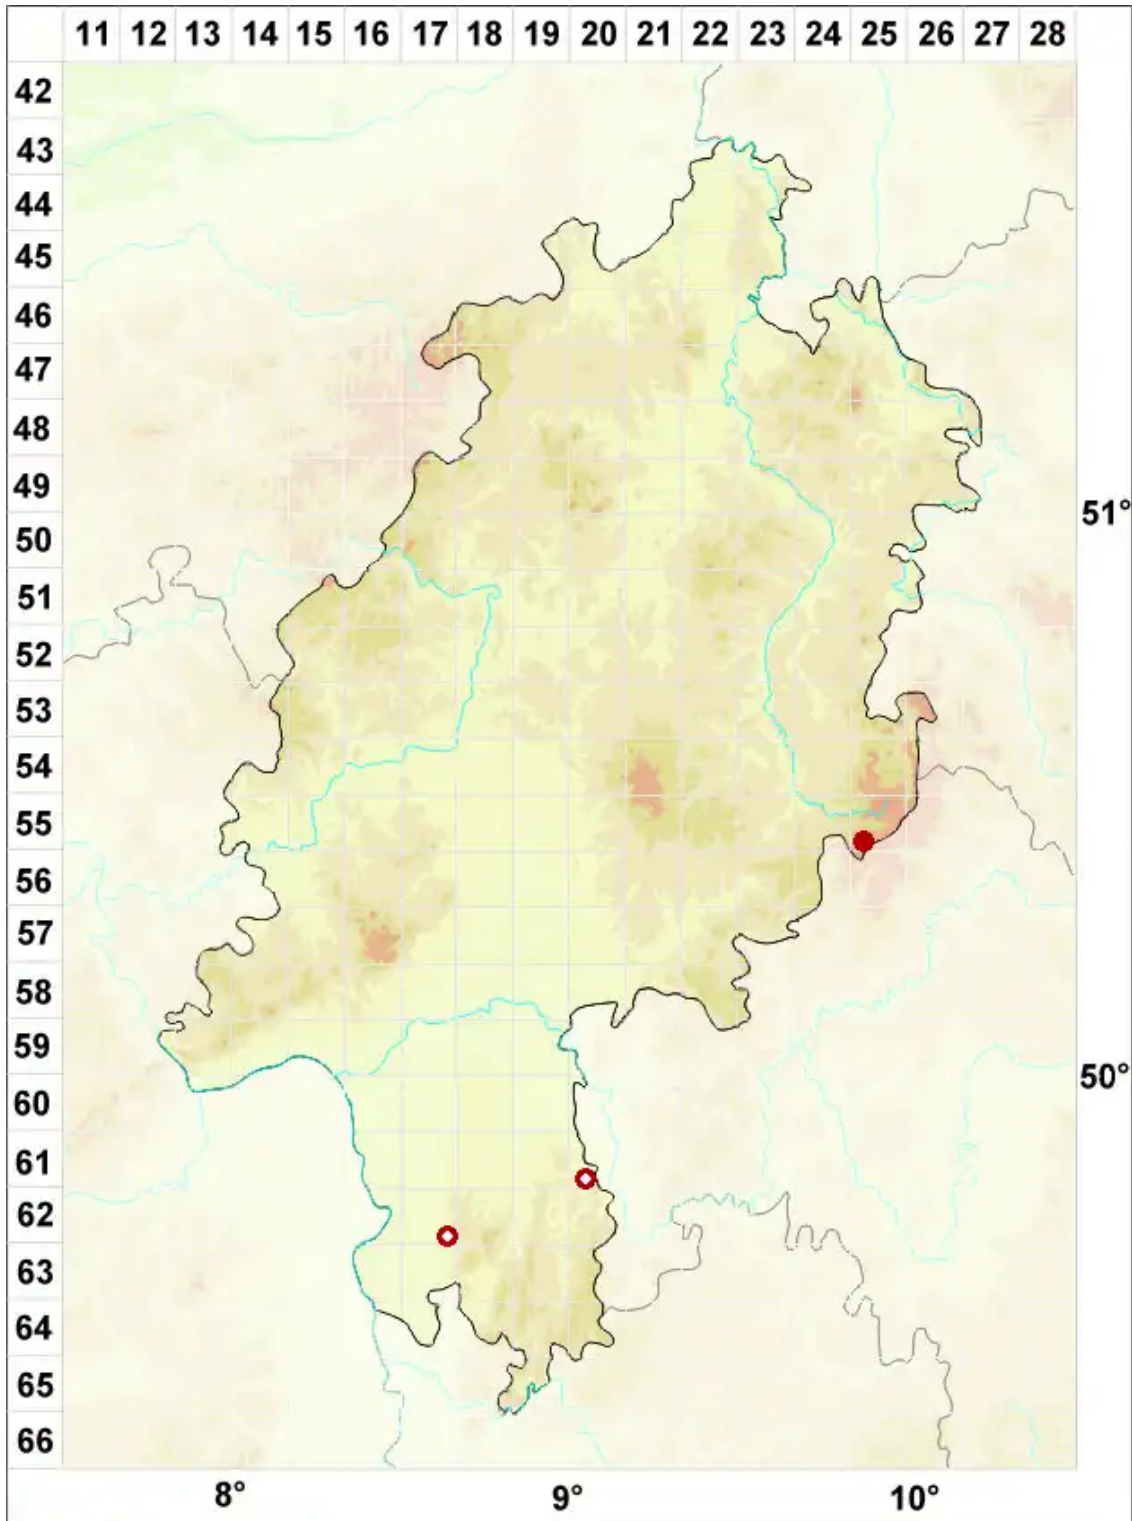

# Buellia leptocline (Flot.) A. Massal.

Dünnlagerige Schwarzpunktflechte

Legende:

- Symbole:**
- Ausgefülltes Symbol:  
Zeitraum von 1980 bis heute (Aktuelle Angabe)
  - Leeres Symbol:  
Zeitraum vor 1980 (Altangabe)
  - Quadrat: Herbarbeleg