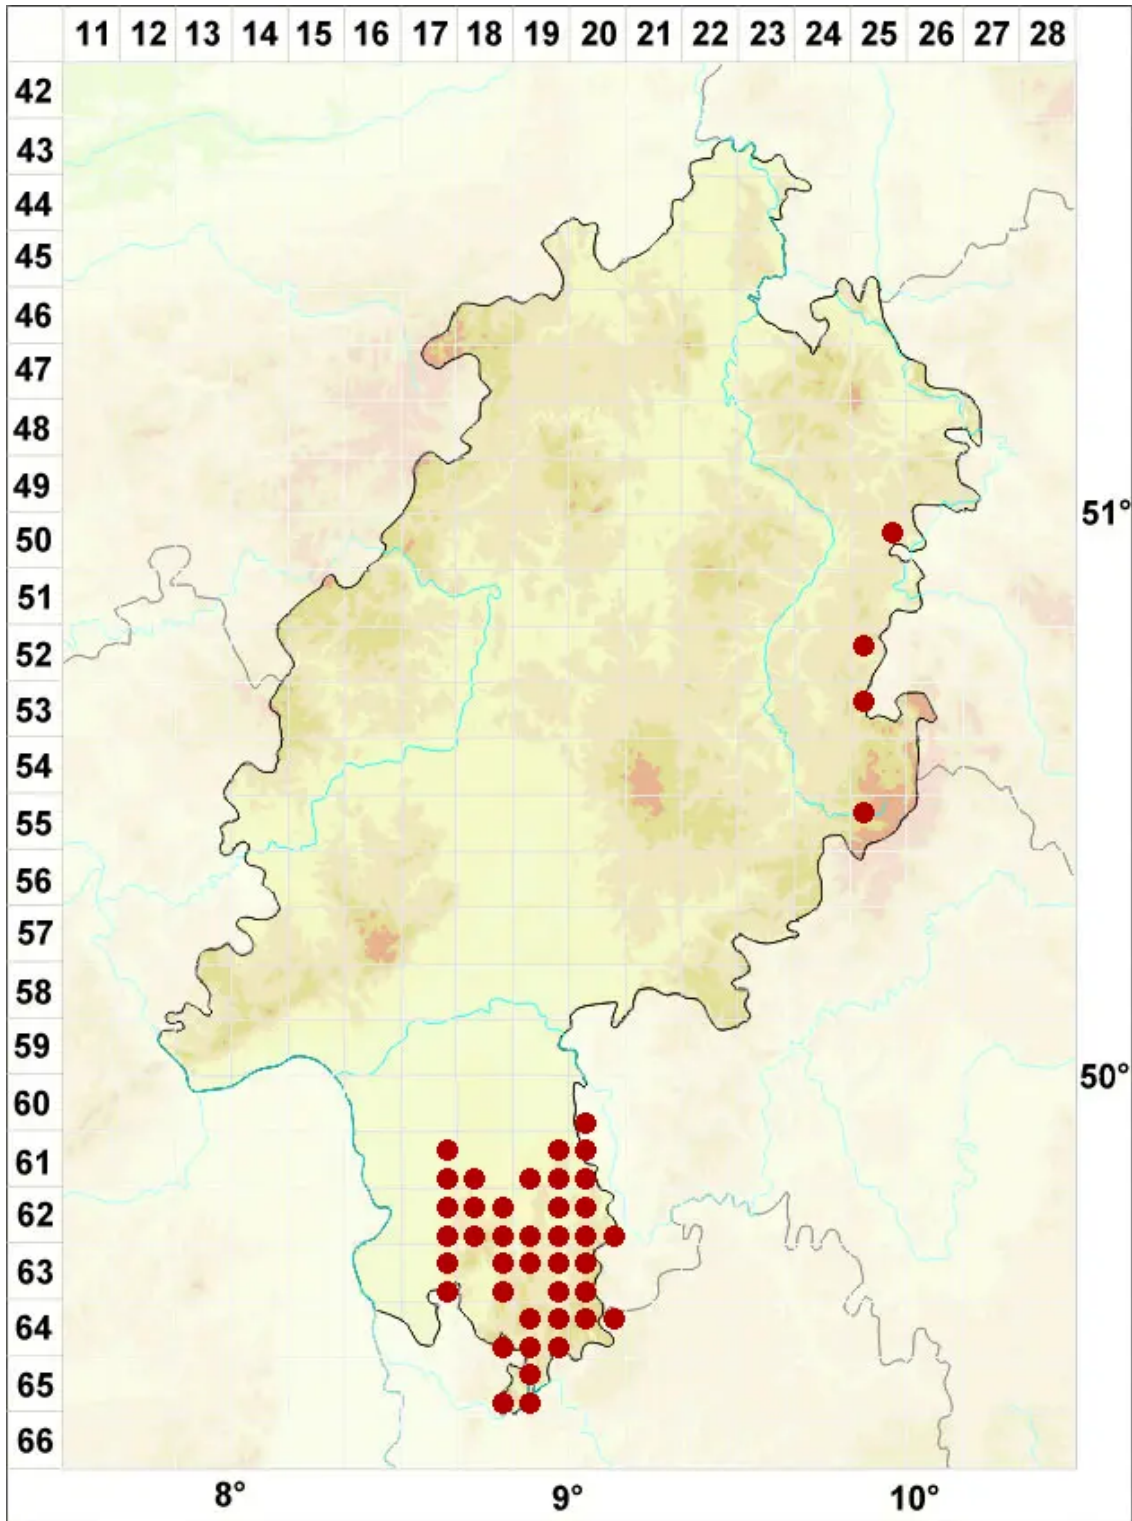

# Diplotomma alboatrum (Hoffm.) Flot.

Schwarzweiße Scheibenflechte

Legende:

**Symbole:**

Ausgefülltes Symbol:  
Zeitraum von 1980 bis heute (Aktuelle Angabe)

Leeres Symbol:  
Zeitraum vor 1980 (Altangabe)

Quadrat: Herbarbeleg