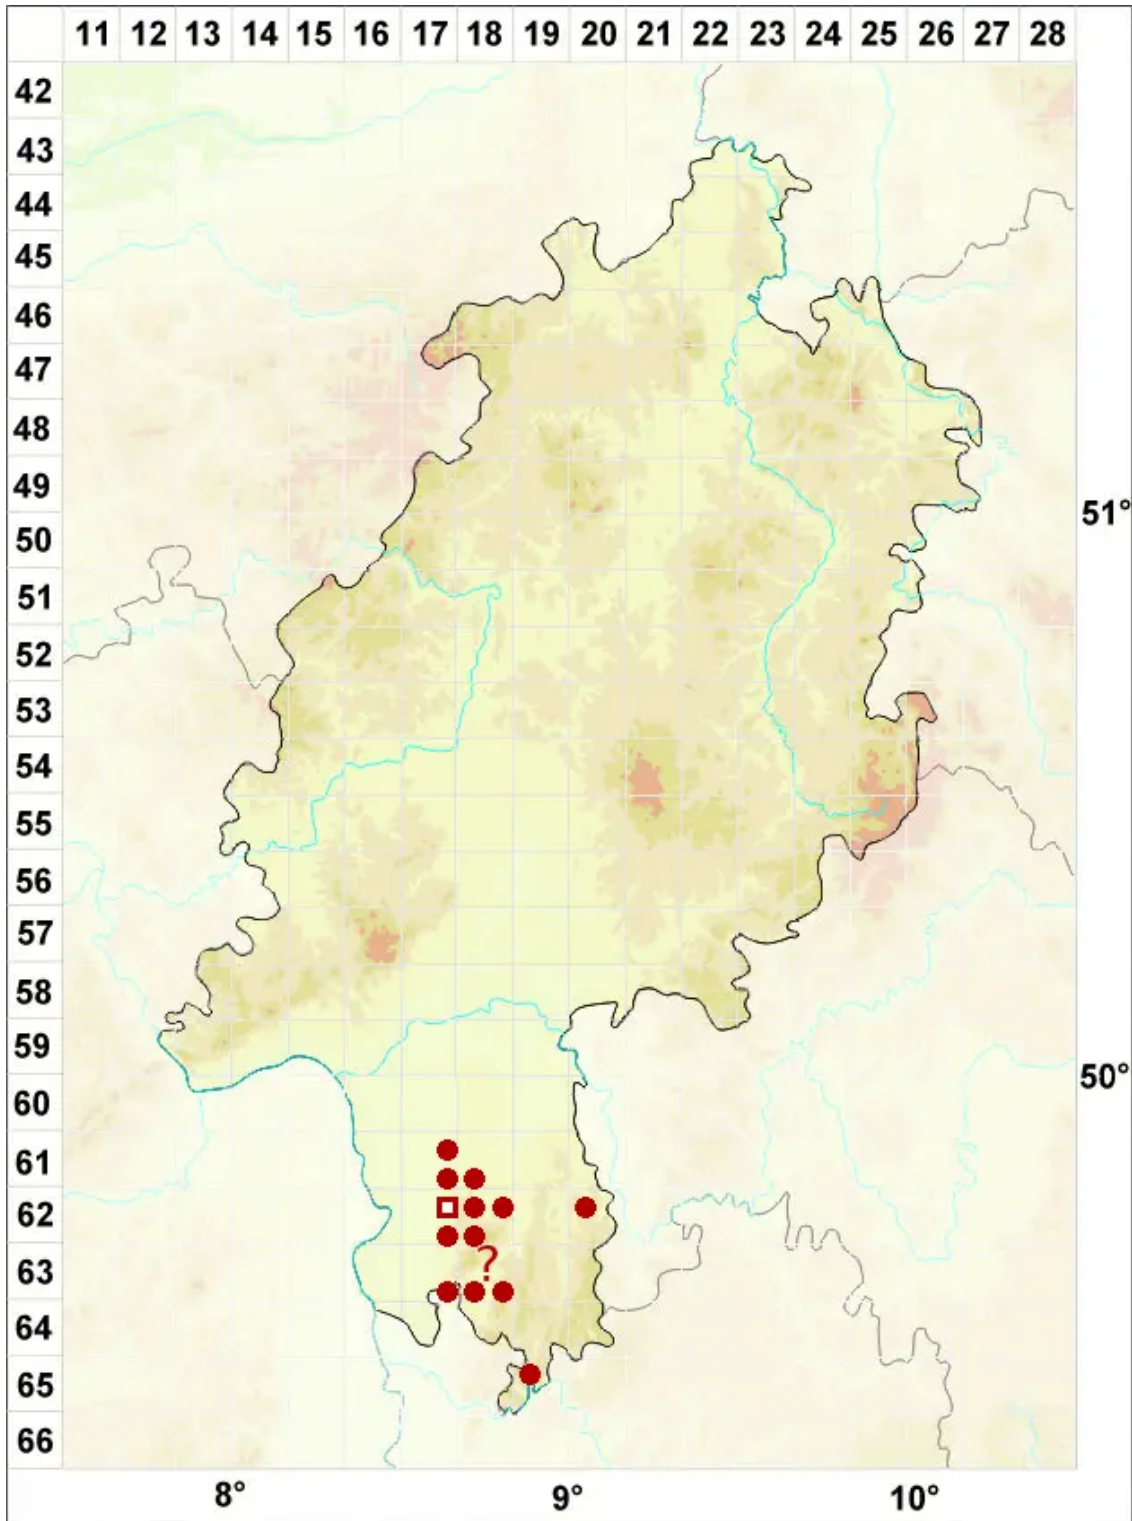

Diplotomma porphyricum (Arnold) Mong

Purpur-Scheibenflechte

Legende:

- Symbole:**
- Ausgefülltes Symbol:
Zeitraum von 1980 bis heute (Aktuelle Angabe)
 - Leeres Symbol:
Zeitraum vor 1980 (Altangabe)
 - Quadrat: Herbarbeleg