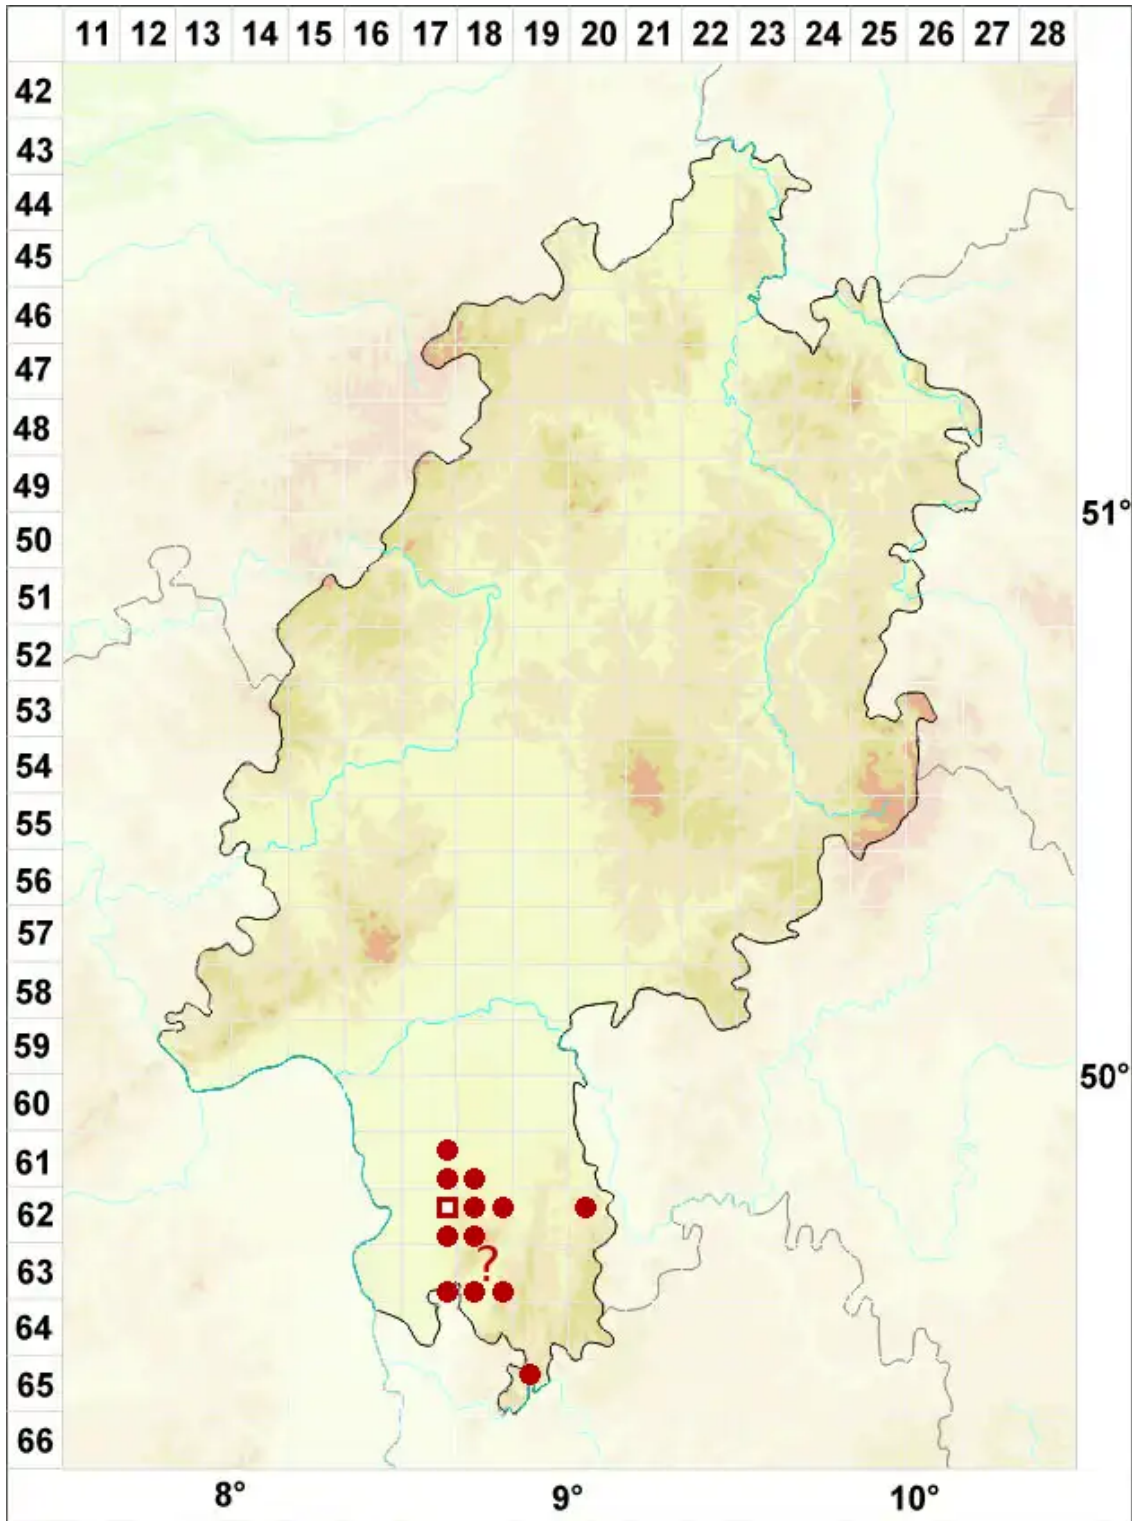

Diplotomma porphyricum (Arnold) Mong

Purpur-Scheibenflechte

Legende:

Symbole:

Ausgefülltes Symbol:
Zeitraum von 1980 bis heute (Aktuelle Angabe)

Leeres Symbol:
Zeitraum vor 1980 (Altangabe)

Quadrat: Herbarbeleg