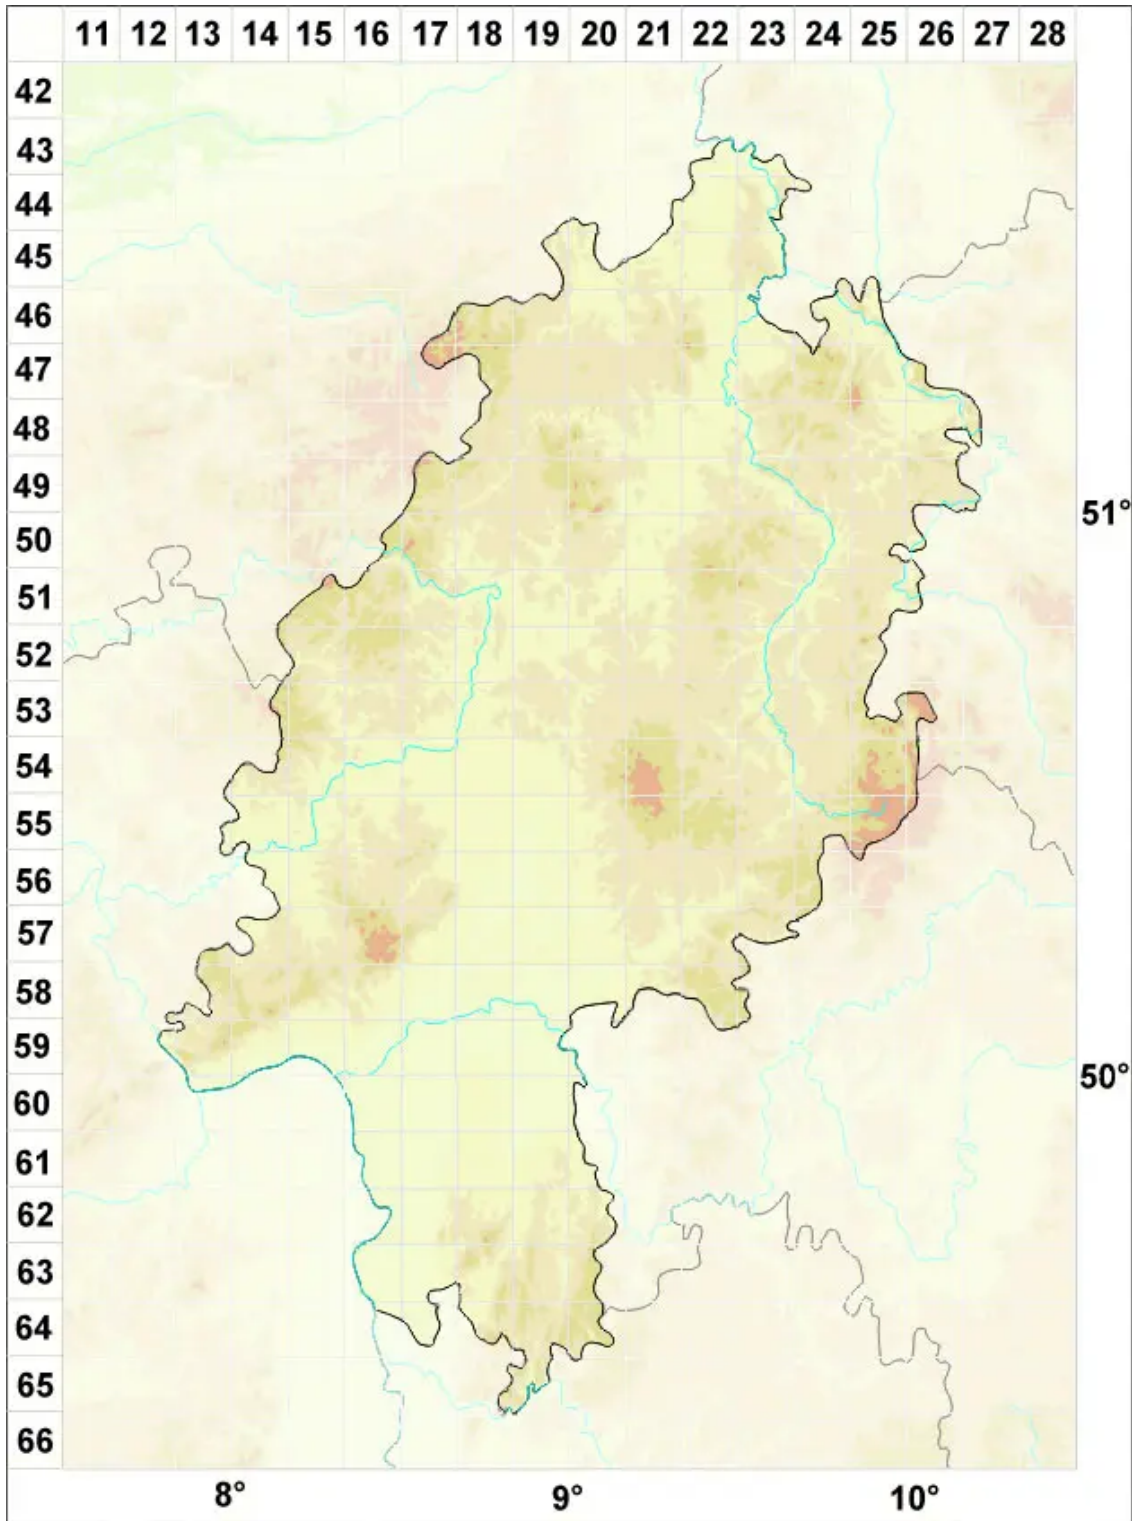

Tetramelas pulverulentus (Anzi) A. Nordin & Tibell

Legende:

- Symbole:**
Ausgefülltes Symbol:
Zeitraum von 1980 bis heute (Aktuelle Angabe)
Leeres Symbol:
Zeitraum vor 1980 (Altangabe)
Quadrat: Herbarbeleg