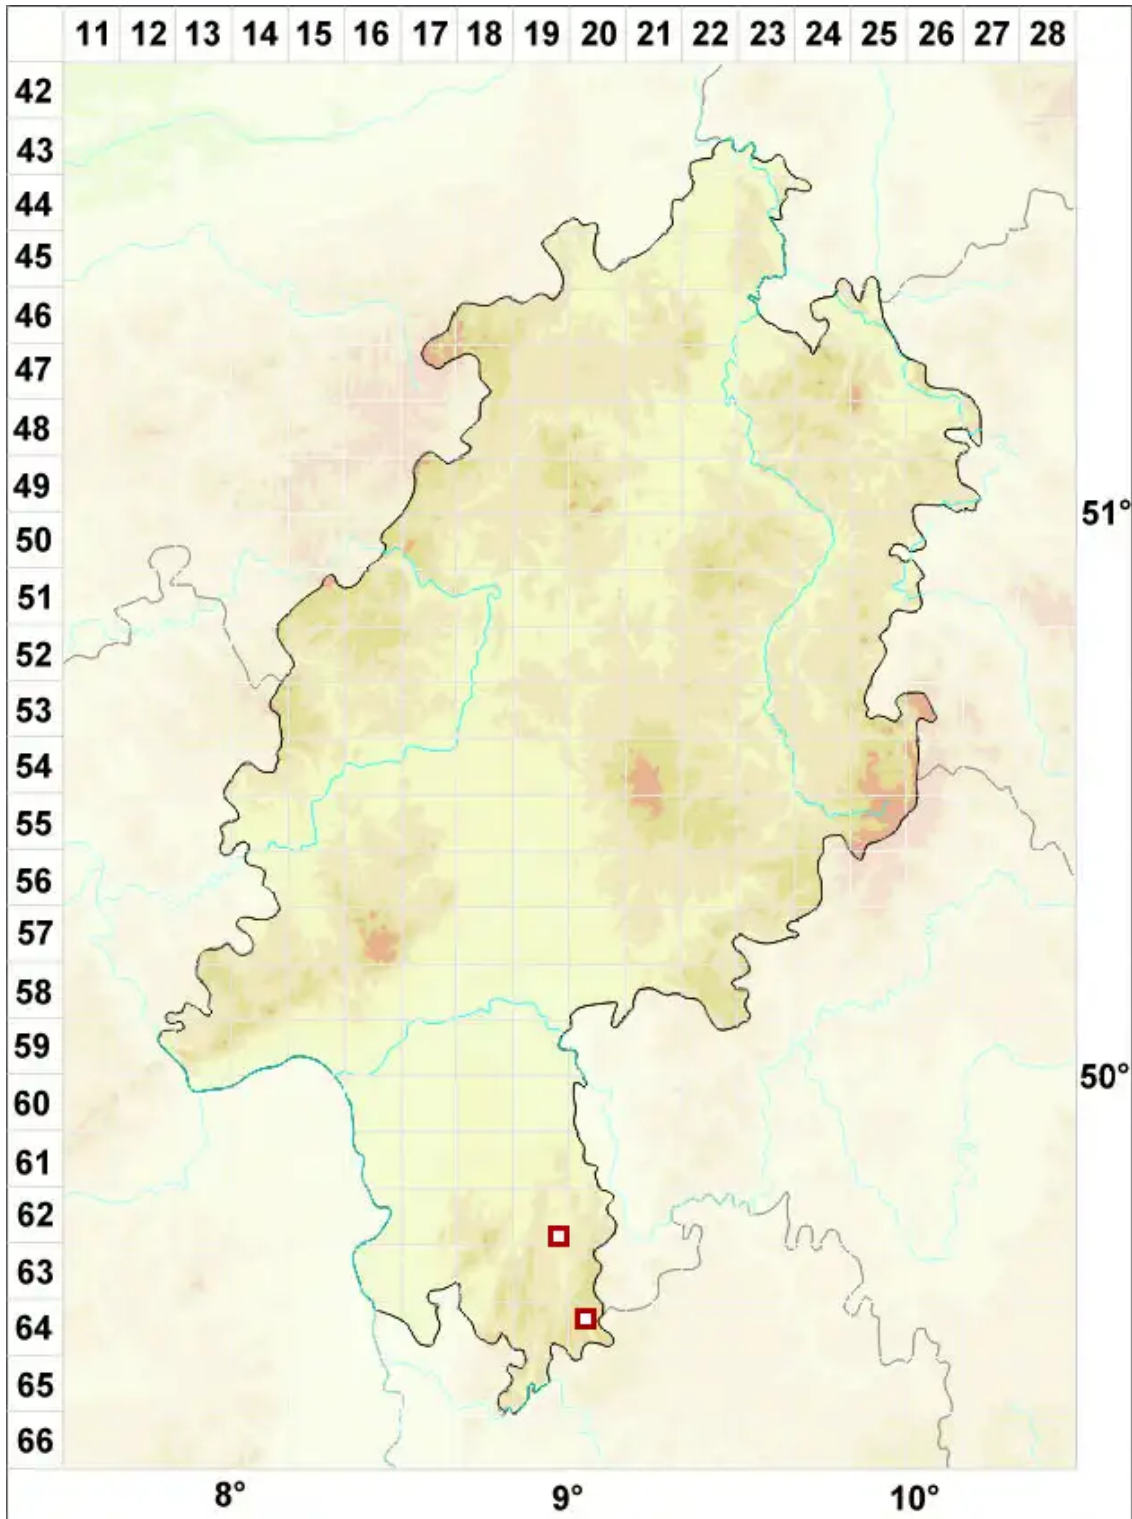

# Buellia schaereri De Not.

## Schaerers Schwarzpunktflechte

Legende:

**Symbole:**

Ausgefülltes Symbol:  
Zeitraum von 1980 bis heute (Aktuelle Angabe)

Leeres Symbol:  
Zeitraum vor 1980 (Altangabe)

Quadrat: Herbarbeleg