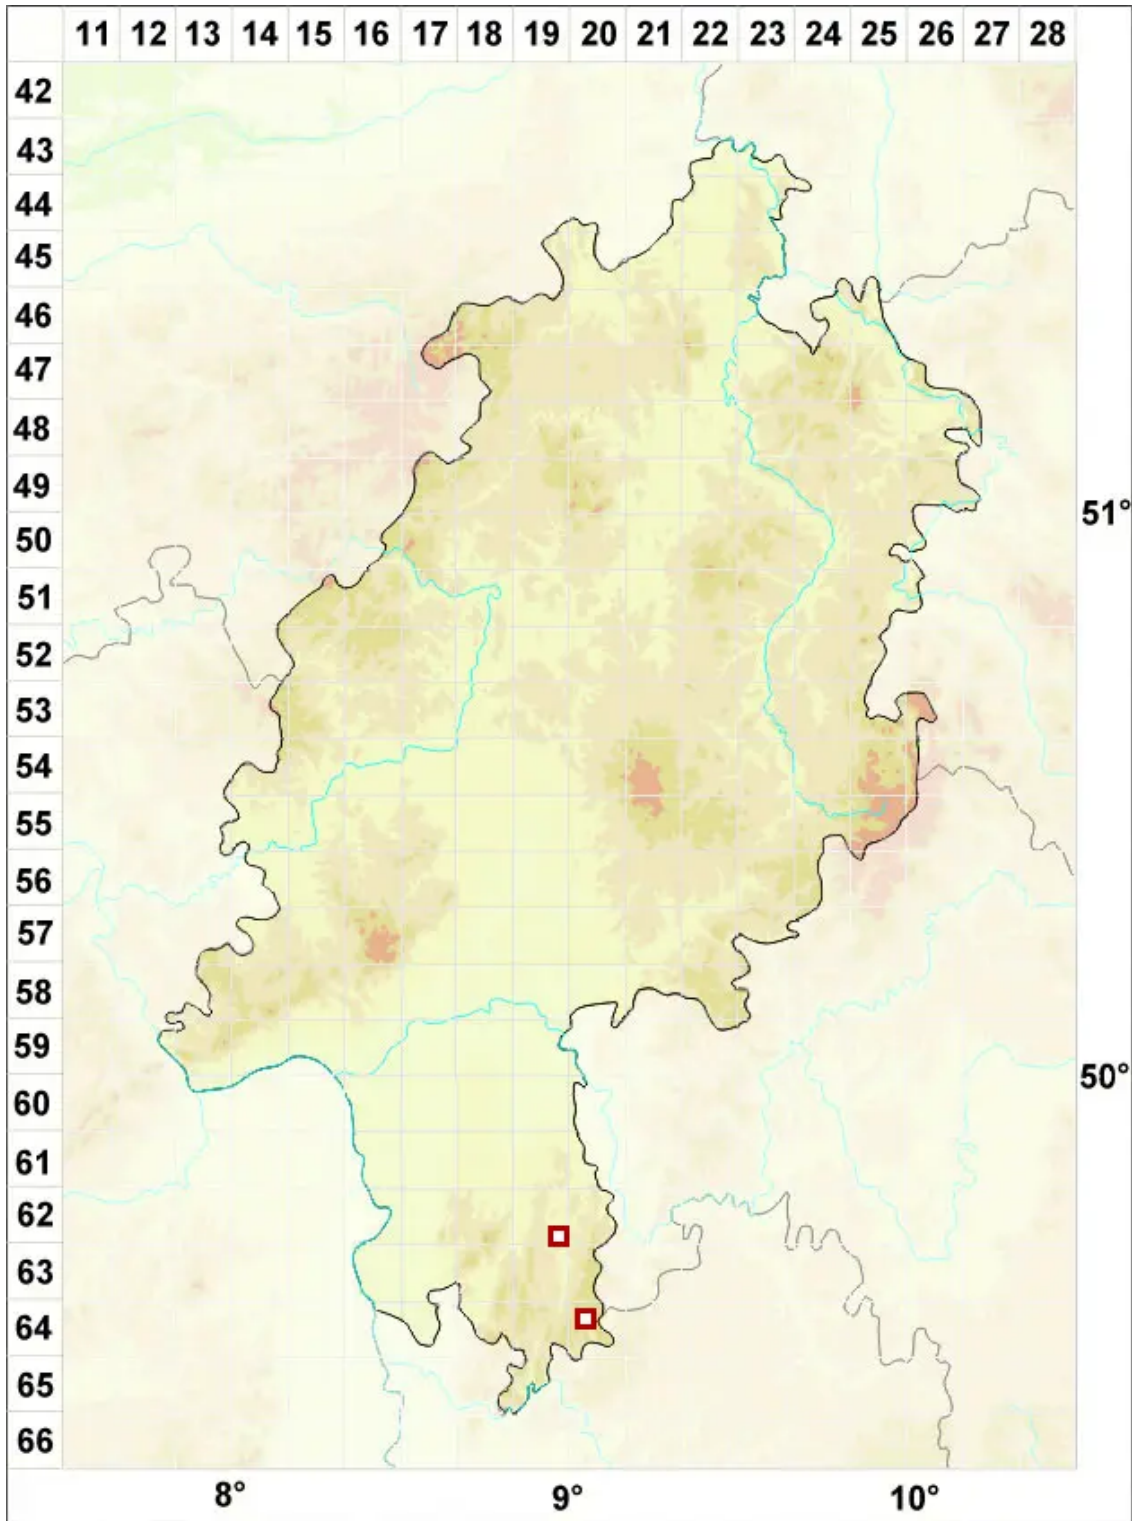

Buellia schaereri De Not.

Schaerers Schwarzpunktflechte

Legende:

Symbole:

Ausgefülltes Symbol:
Zeitraum von 1980 bis heute (Aktuelle Angabe)

Leeres Symbol:
Zeitraum vor 1980 (Altangabe)

Quadrat: Herbarbeleg