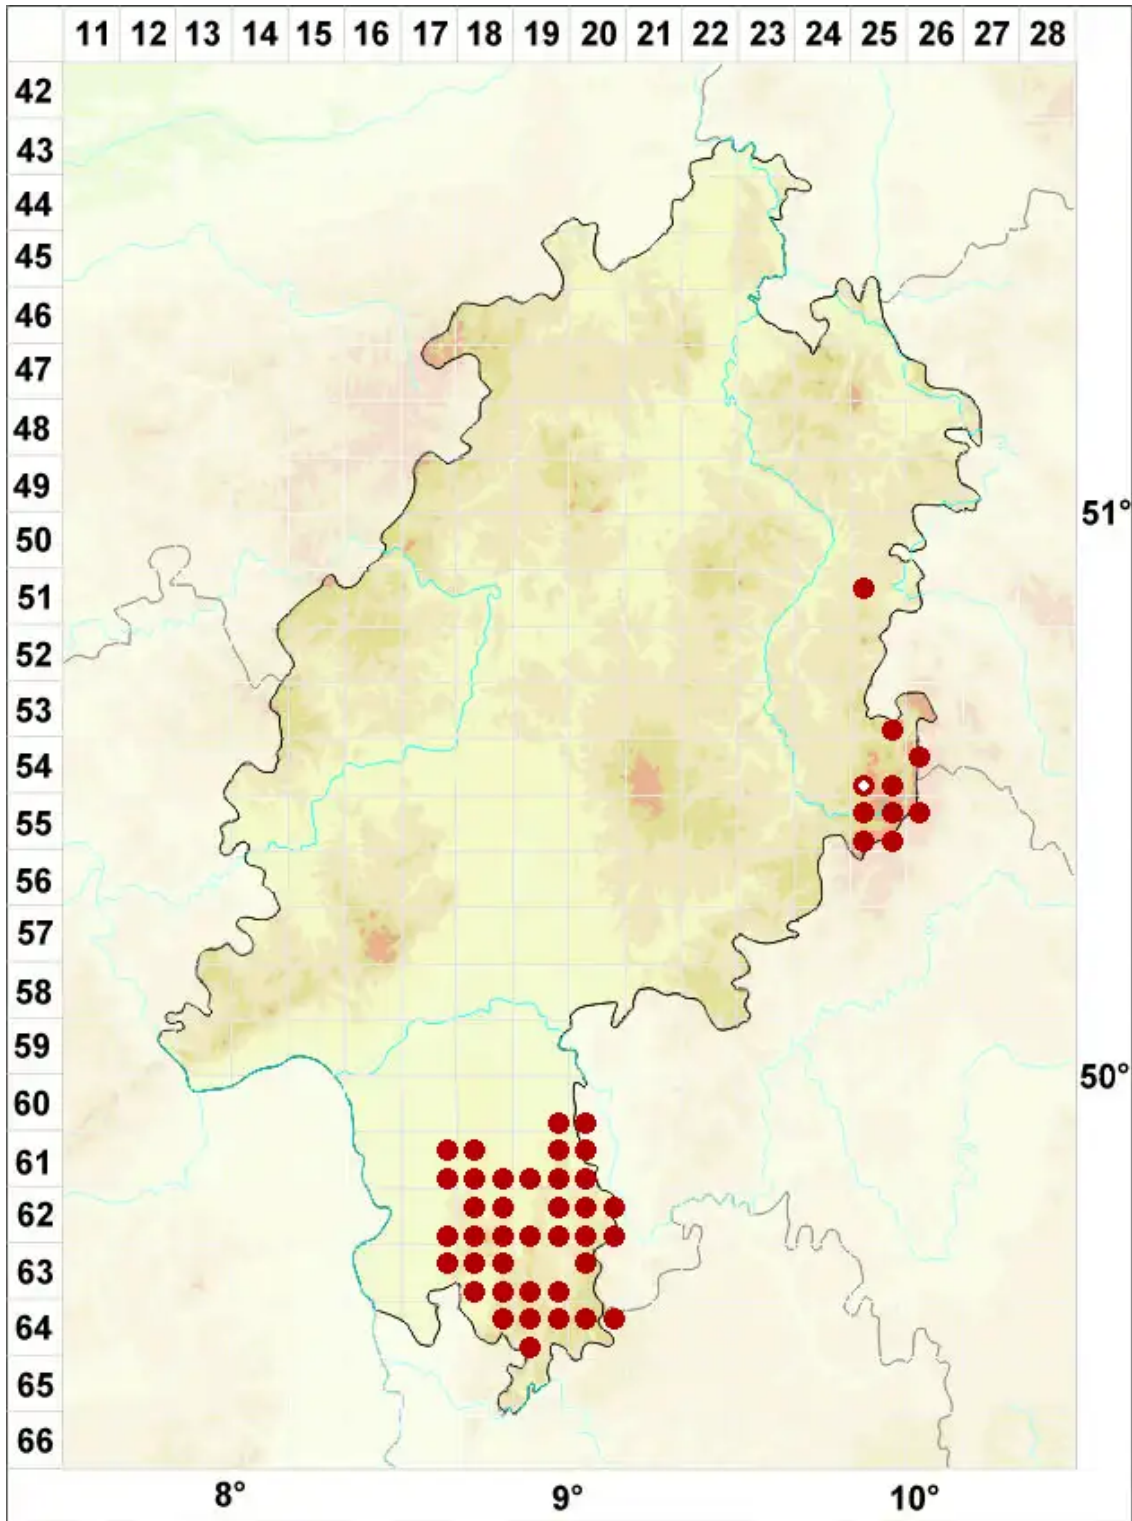

# Buellia aethalea (Ach.) Th. Fr.

Pionier-Schwarzpunktflechte

Legende:

**Symbole:**

Ausgefülltes Symbol:  
Zeitraum von 1980 bis heute (Aktuelle Angabe)

Leeres Symbol:  
Zeitraum vor 1980 (Altangabe)

Quadrat: Herbarbeleg