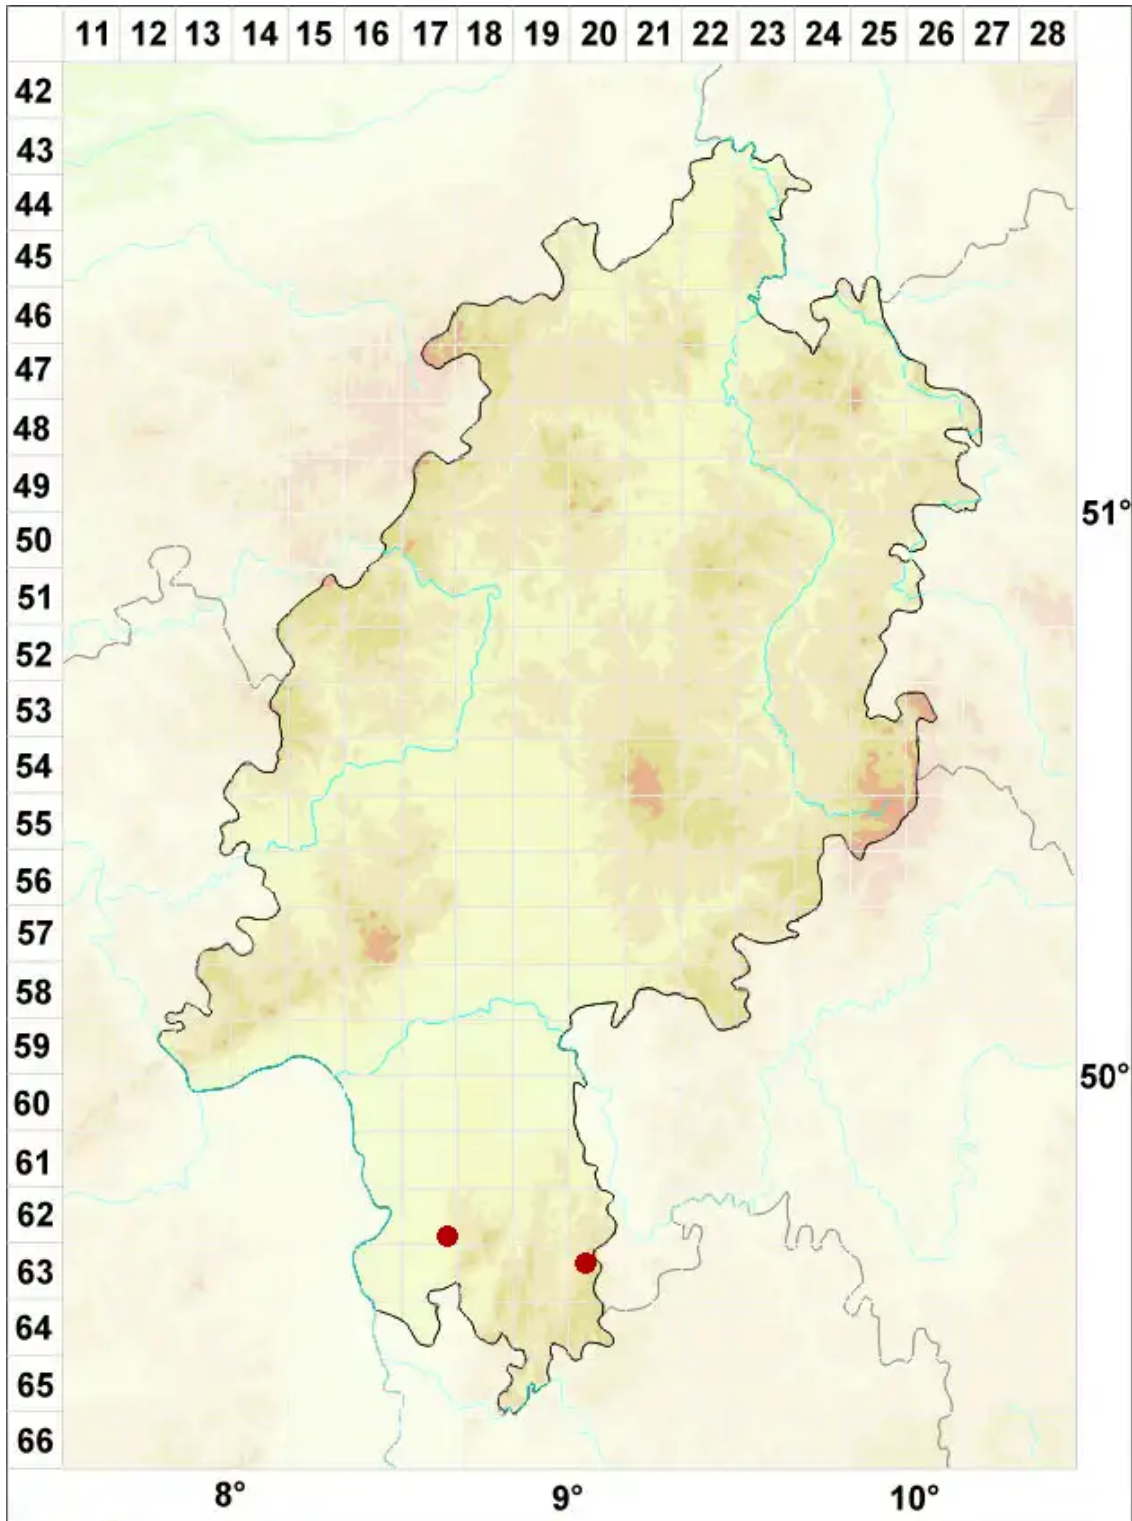

Diplotomma lutosum A. Massal.

Schmutzige Scheibenflechte

Legende:

- Symbole:**
- Ausgefülltes Symbol:
Zeitraum von 1980 bis heute (Aktuelle Angabe)
 - Leeres Symbol:
Zeitraum vor 1980 (Altangabe)
 - Quadrat: Herbarbeleg