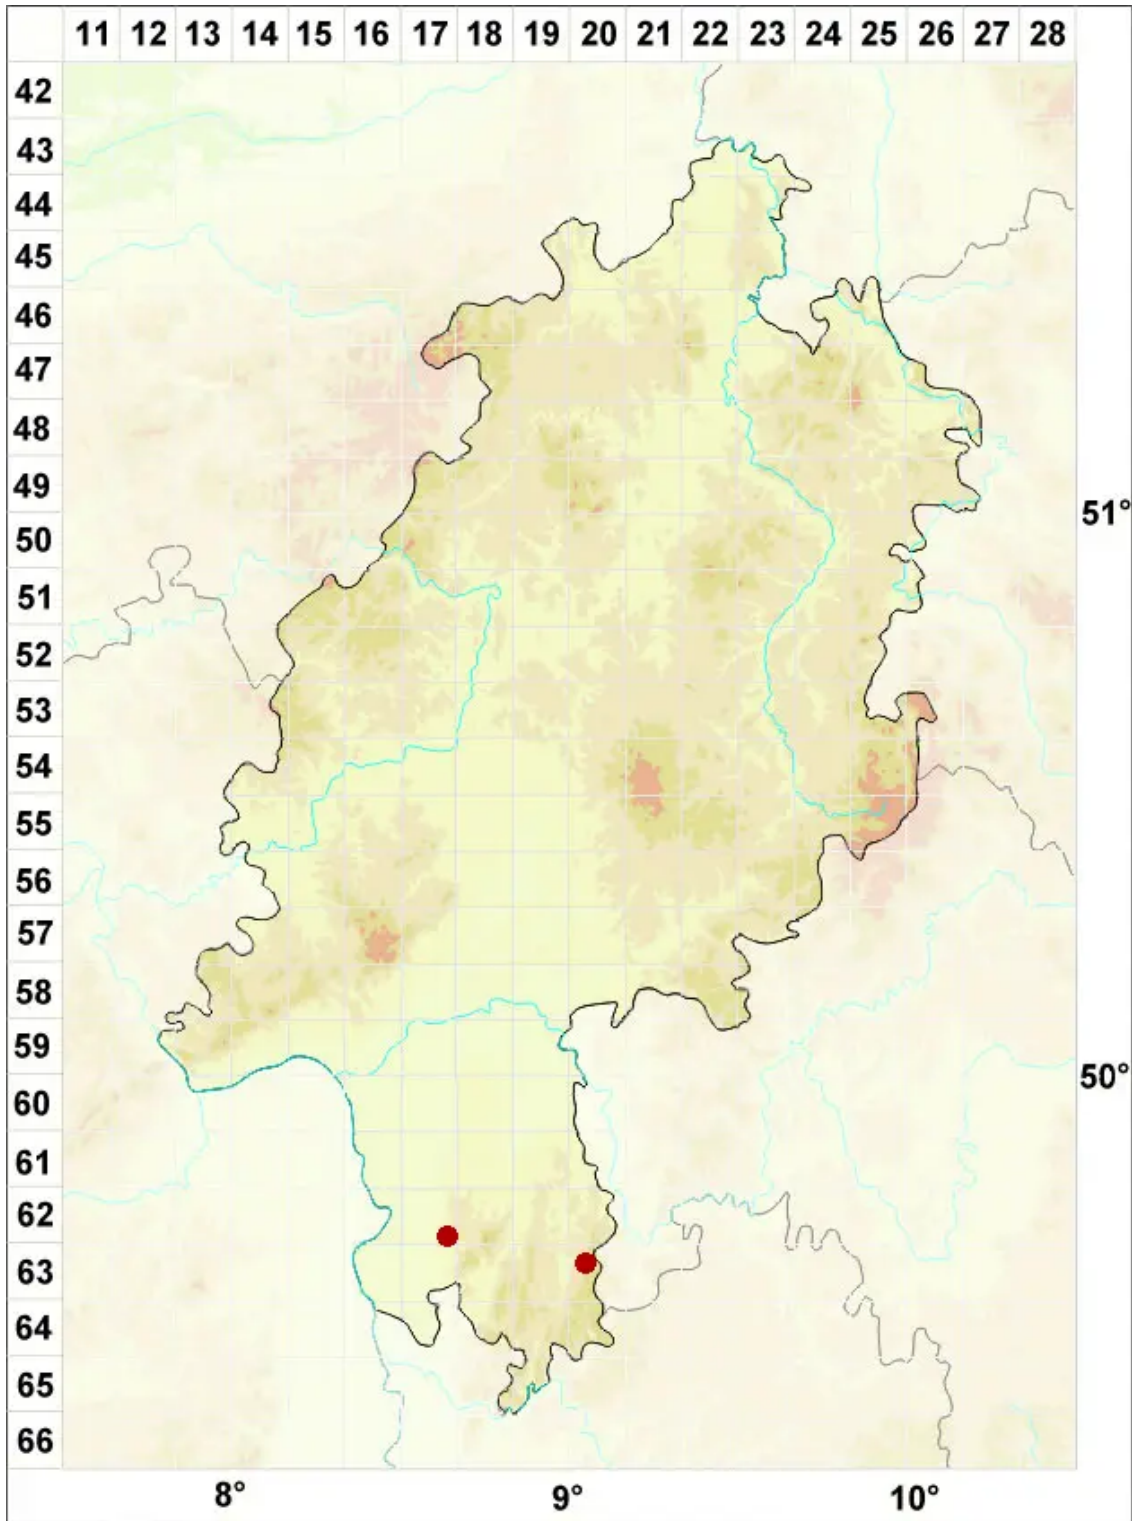

Diplotomma lutosum A. Massal.

Schmutzige Scheibenflechte

Legende:

Symbole:

Ausgefülltes Symbol:
Zeitraum von 1980 bis heute (Aktuelle Angabe)

Leeres Symbol:
Zeitraum vor 1980 (Altangabe)

Quadrat: Herbarbeleg