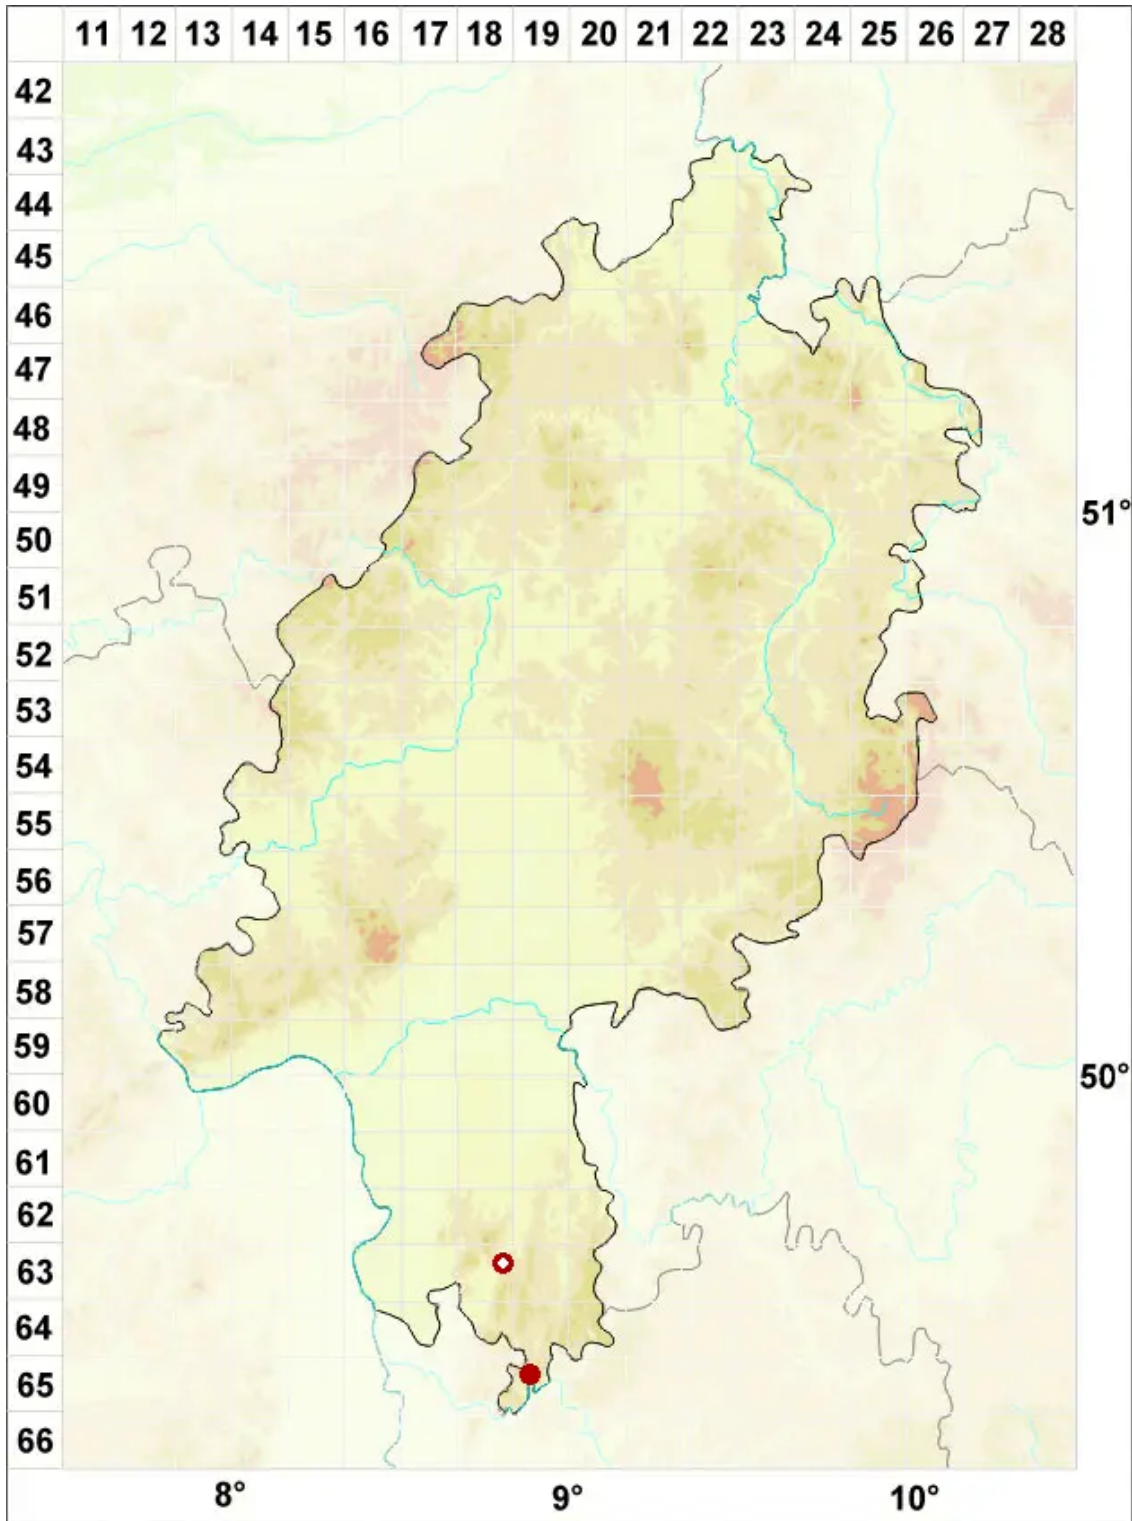

Buellia ocellata (Flot.) Körb.

Augen-Schwarzpunktflechte

Legende:

Symbole:

Ausgefülltes Symbol:
Zeitraum von 1980 bis heute (Aktuelle Angabe)

Leeres Symbol:
Zeitraum vor 1980 (Altangabe)

Quadrat: Herbarbeleg