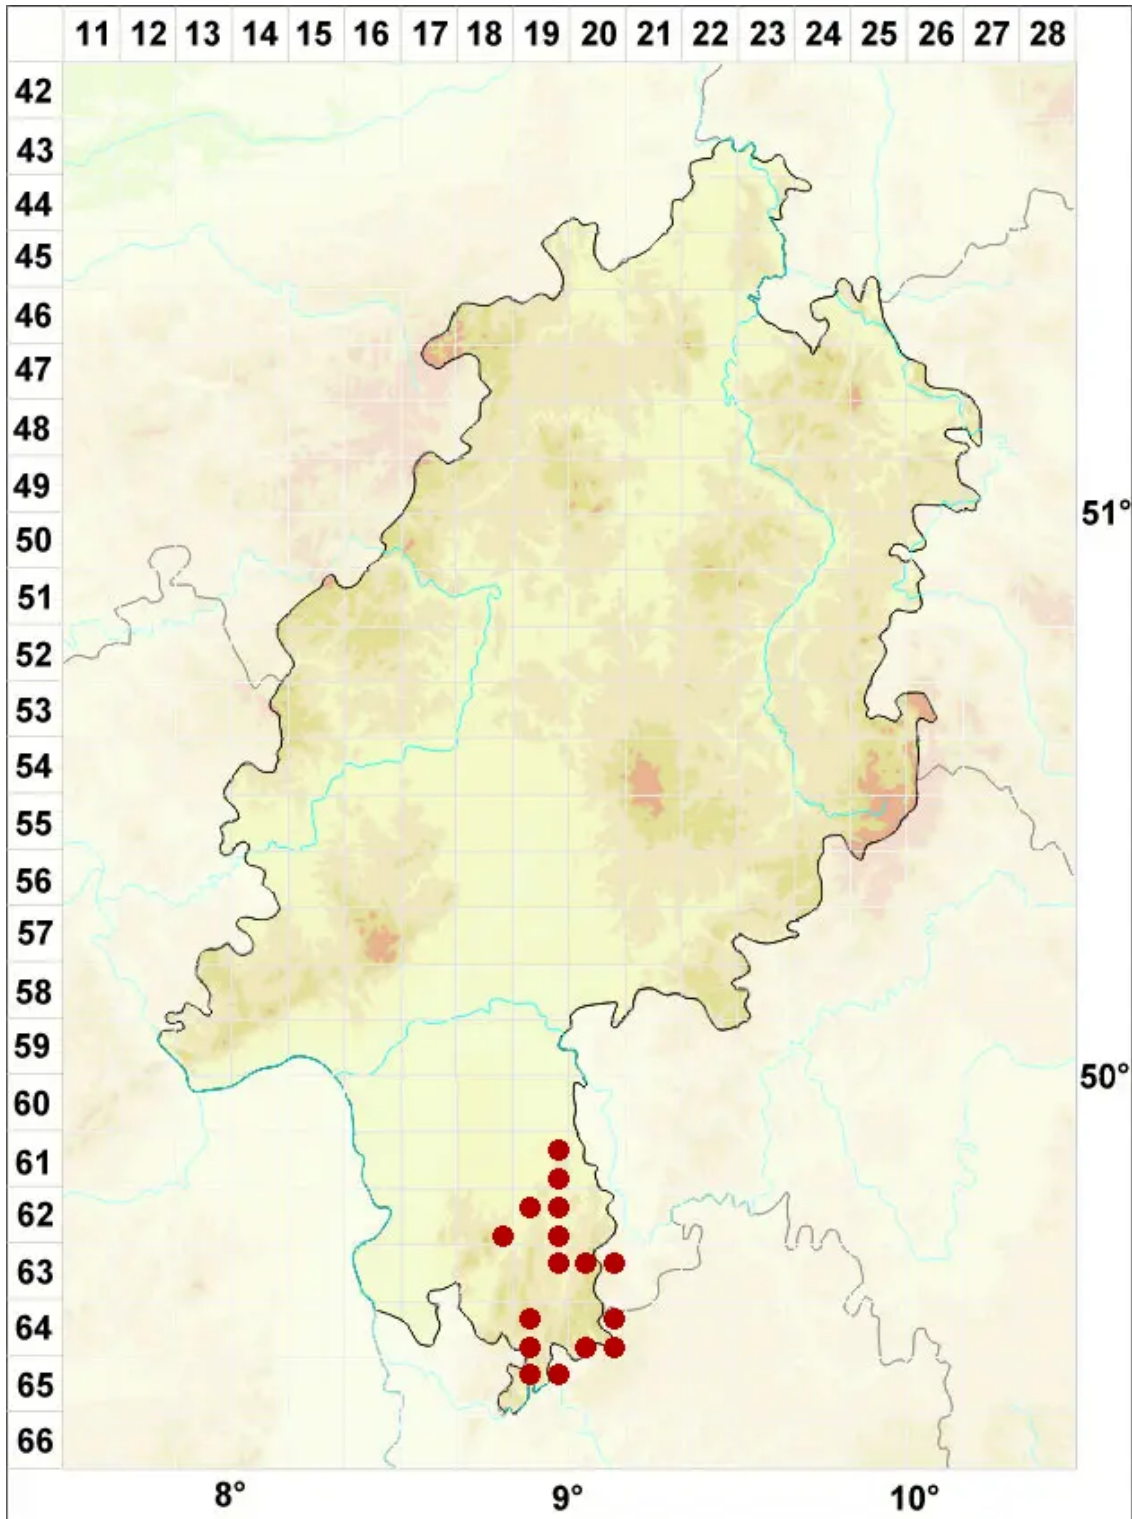

# Calicium adpersum Pers.

Sitzende Kelchflechte

Legende:

- Symbole:**
- Ausgefülltes Symbol:  
Zeitraum von 1980 bis heute (Aktuelle Angabe)
  - Leeres Symbol:  
Zeitraum vor 1980 (Altangabe)
  - Quadrat: Herbarbeleg