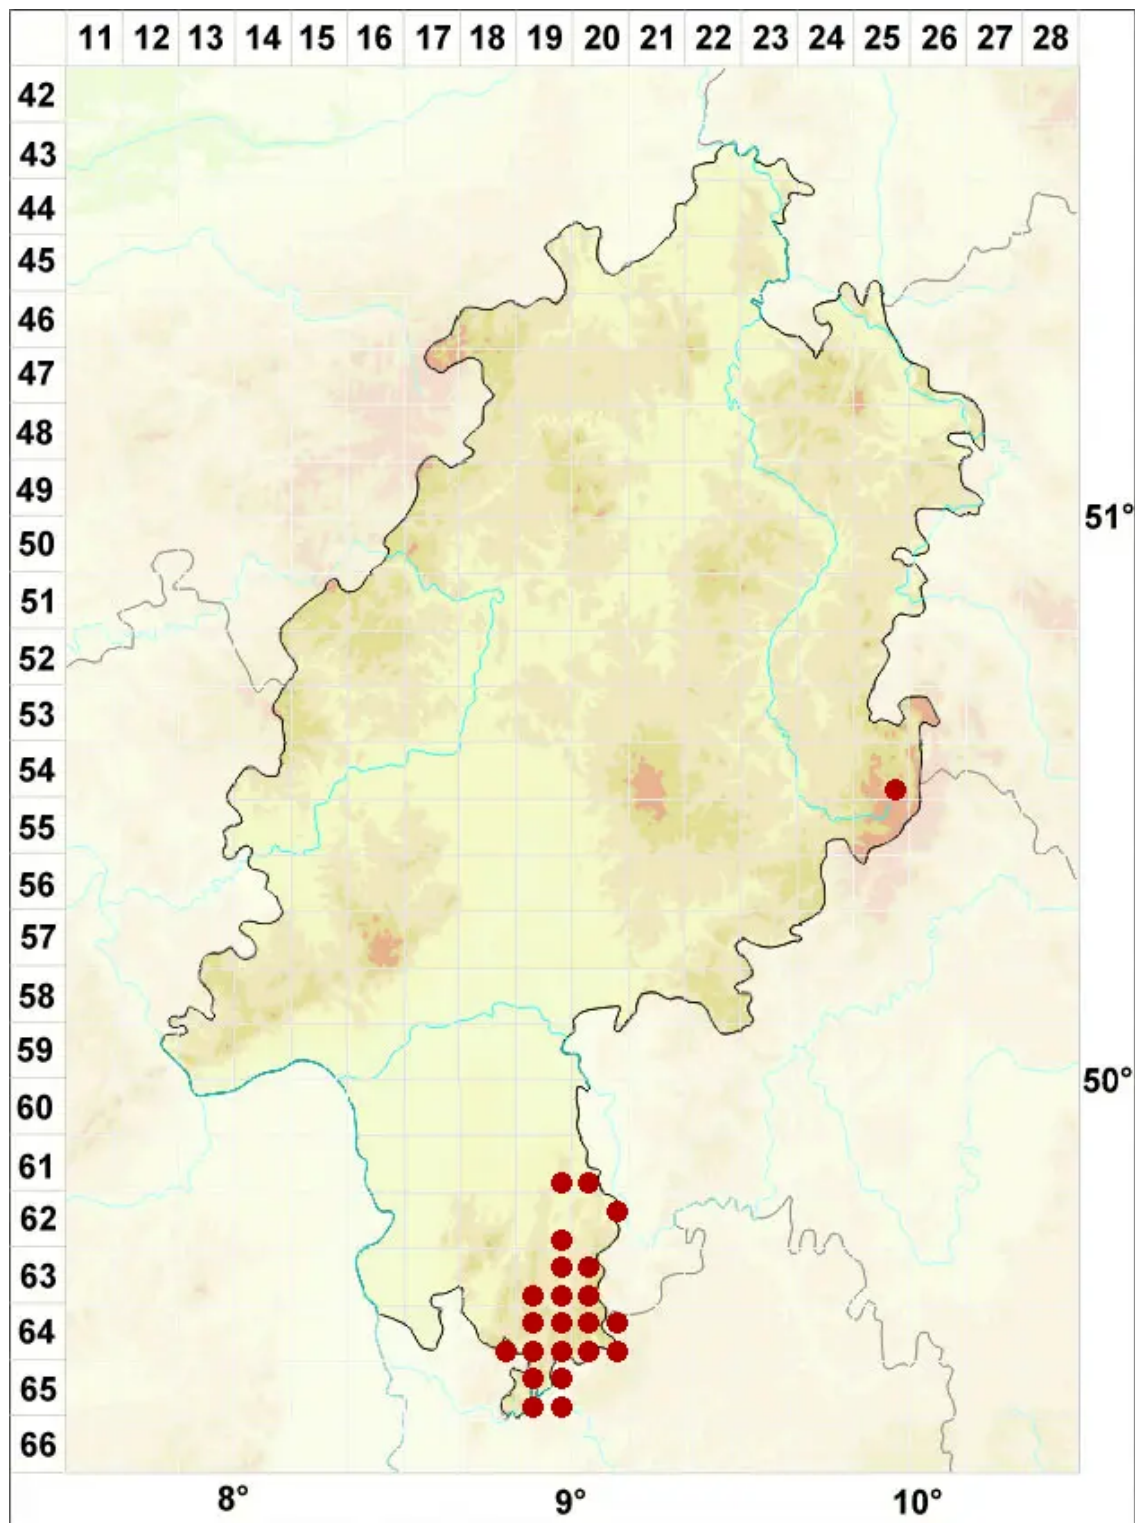

# Calicium glaucellum Ach.

Bereifte Kelchflechte

Legende:

**Symbole:**

Ausgefülltes Symbol:  
Zeitraum von 1980 bis heute (Aktuelle Angabe)

Leeres Symbol:  
Zeitraum vor 1980 (Altangabe)

Quadrat: Herbarbeleg