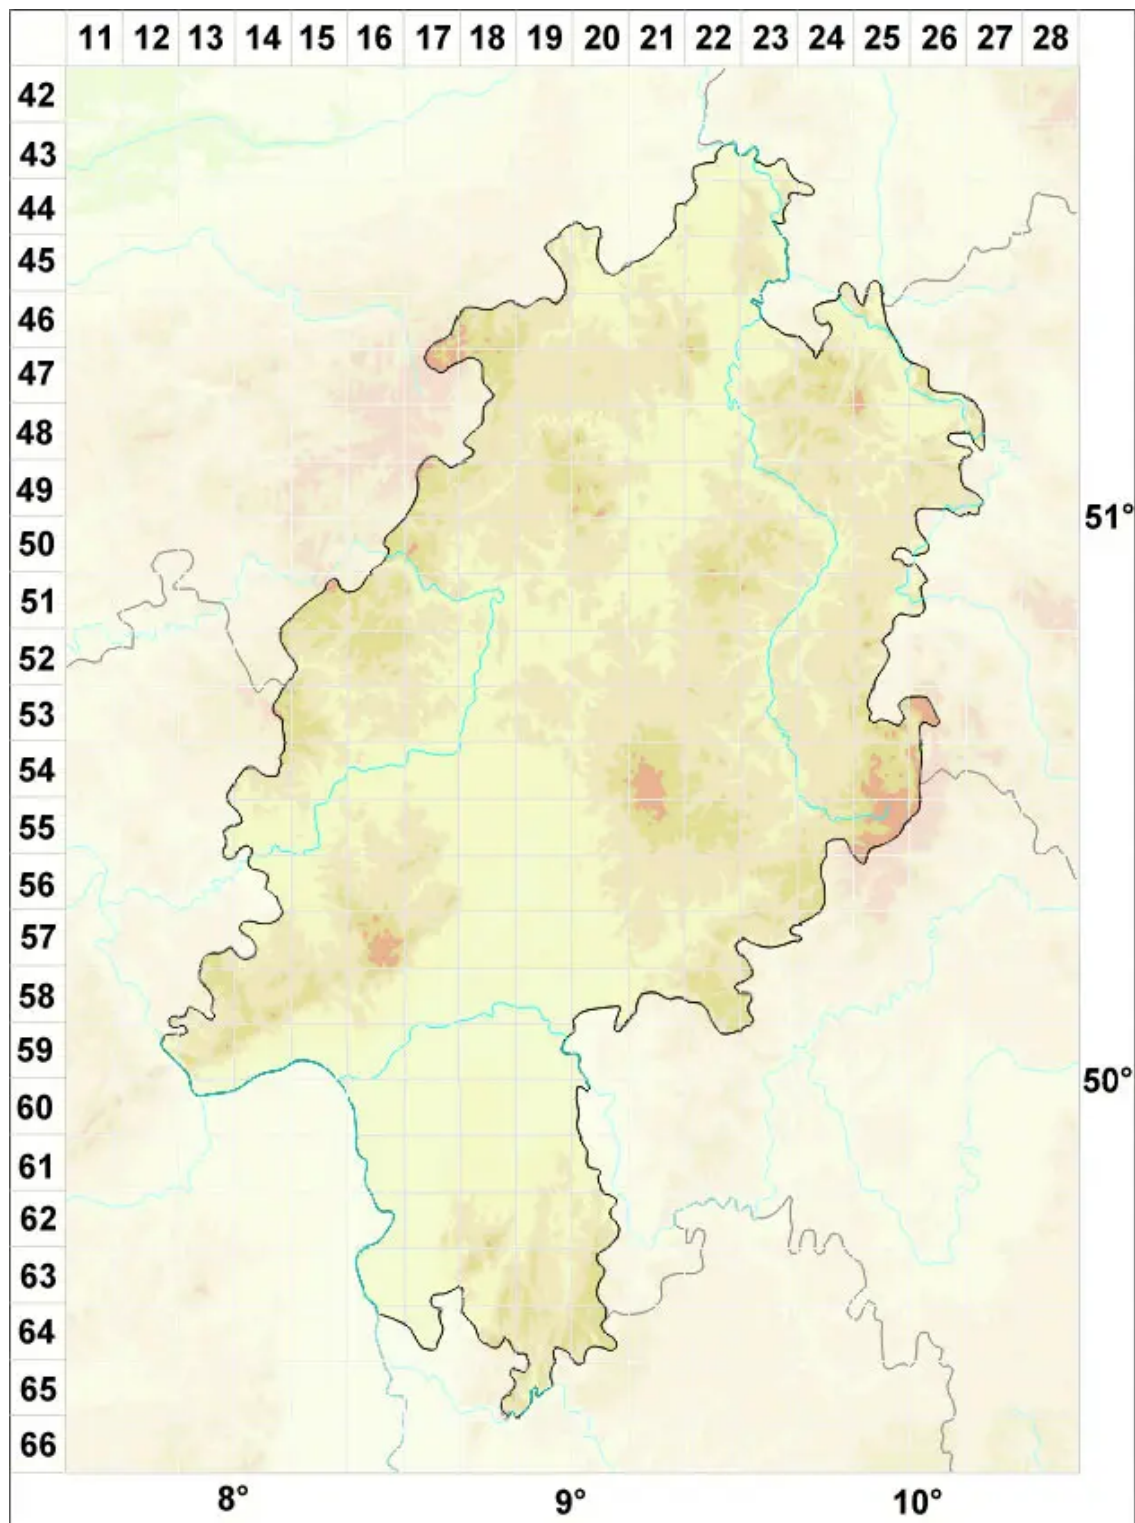

Calicium corynellum (Ach.) Ach.

Keulige Kelchflechte

Legende:

Symbole:

Ausgefülltes Symbol:
Zeitraum von 1980 bis heute (Aktuelle Angabe)

Leeres Symbol:
Zeitraum vor 1980 (Altangabe)

Quadrat: Herbarbeleg