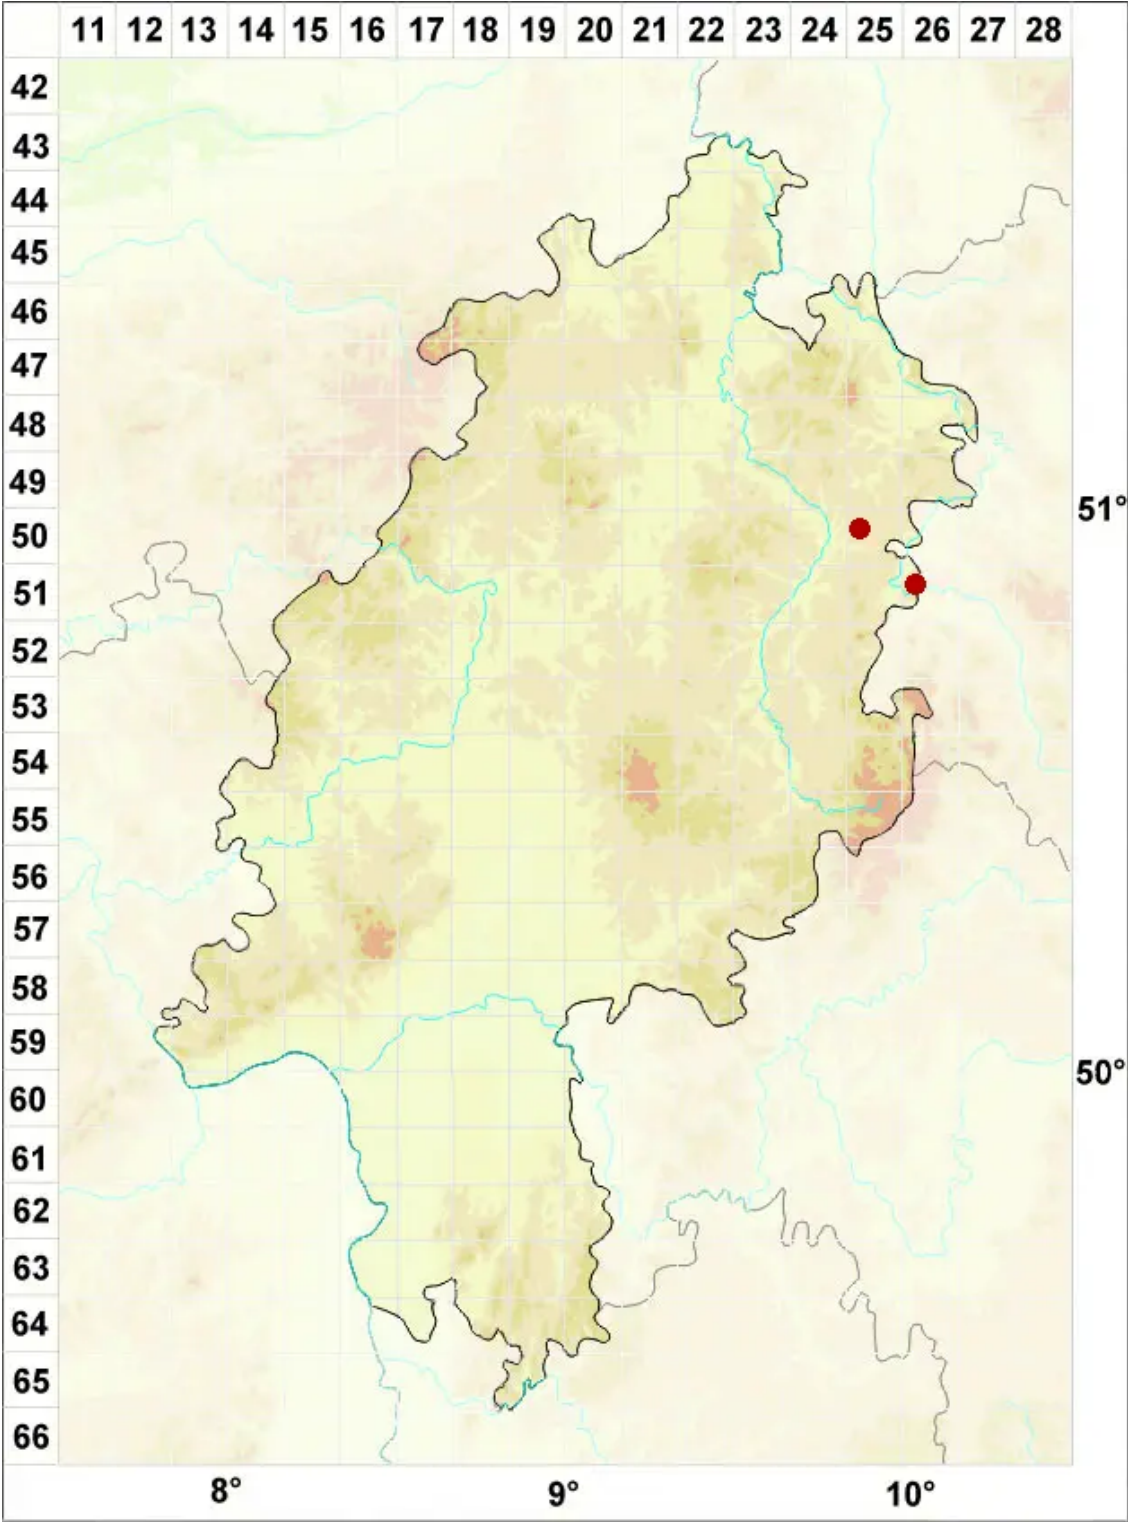

Stenocybe pullatula (Ach.) Stein

Legende:

- Symbole:**
- Ausgefülltes Symbol:
Zeitraum von 1980 bis heute (Aktuelle Angabe)
 - Leeres Symbol:
Zeitraum vor 1980 (Altangabe)
 - Quadrat: Herbarbeleg