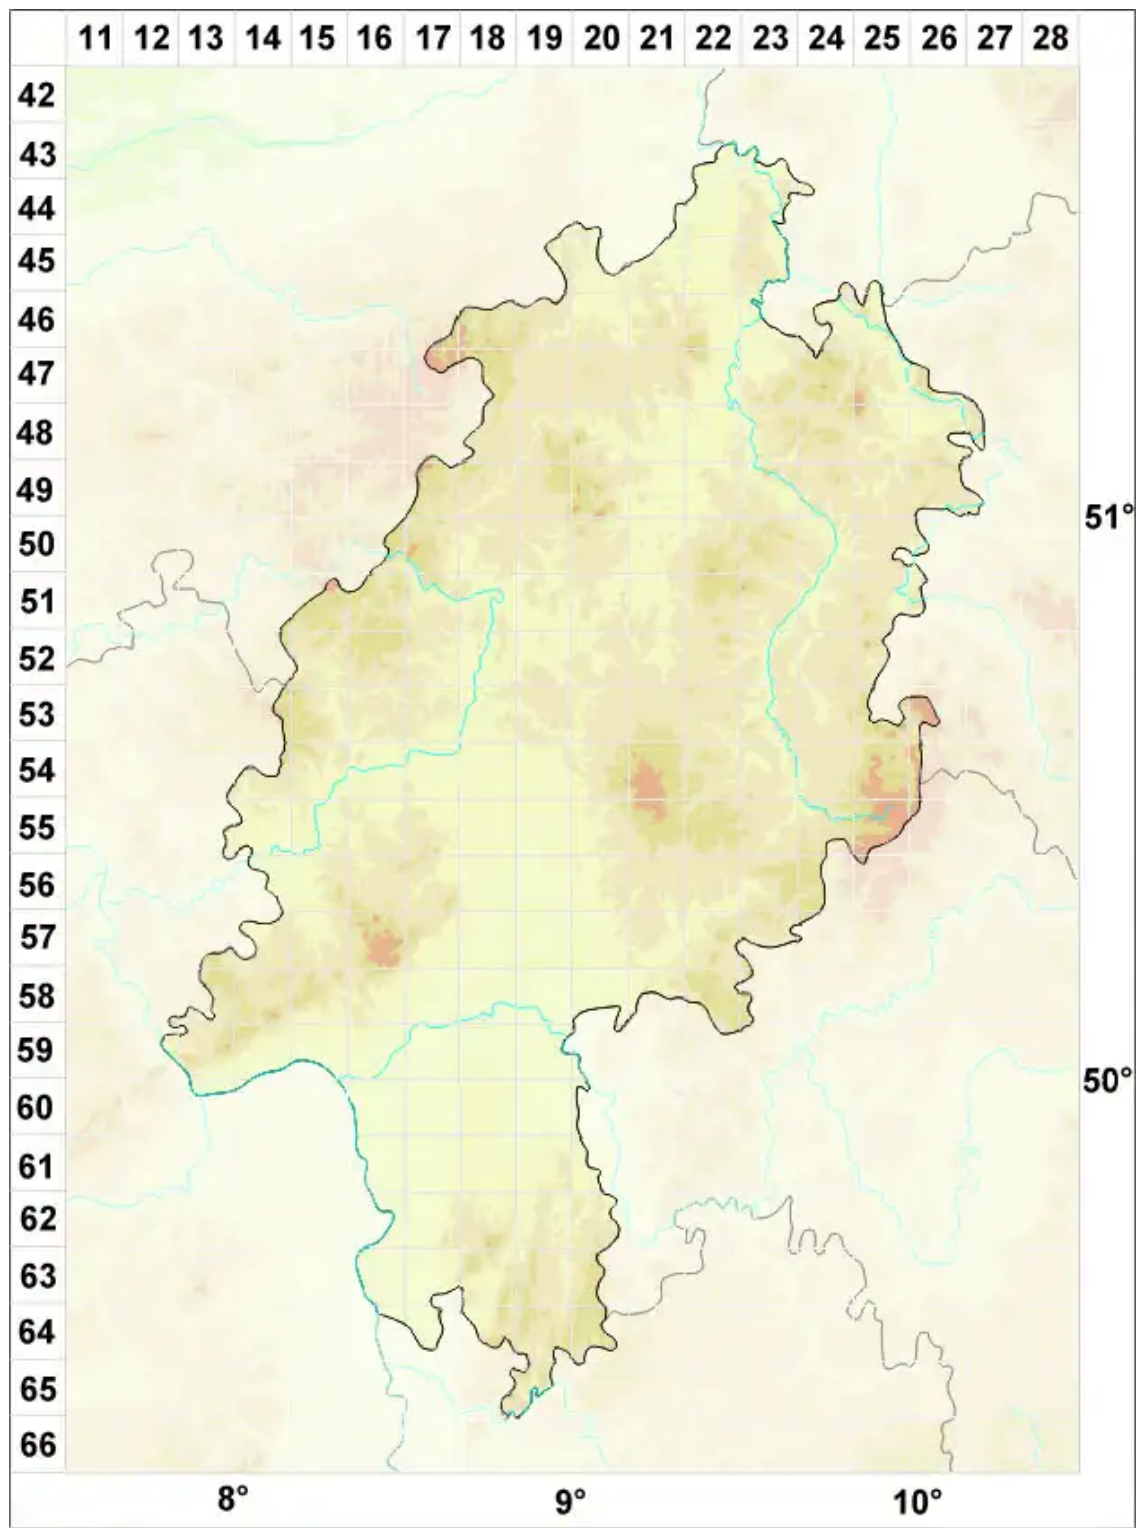

Calongeomyces gibelluloides (D. Hawksw. & Etayo) D. Hawksw

Legende:

- Symbole:**
- Ausgefülltes Symbol:
Zeitraum von 1980 bis heute (Aktuelle Angabe)
 - Leeres Symbol:
Zeitraum vor 1980 (Altangabe)
 - Quadrat: Herbarbeleg