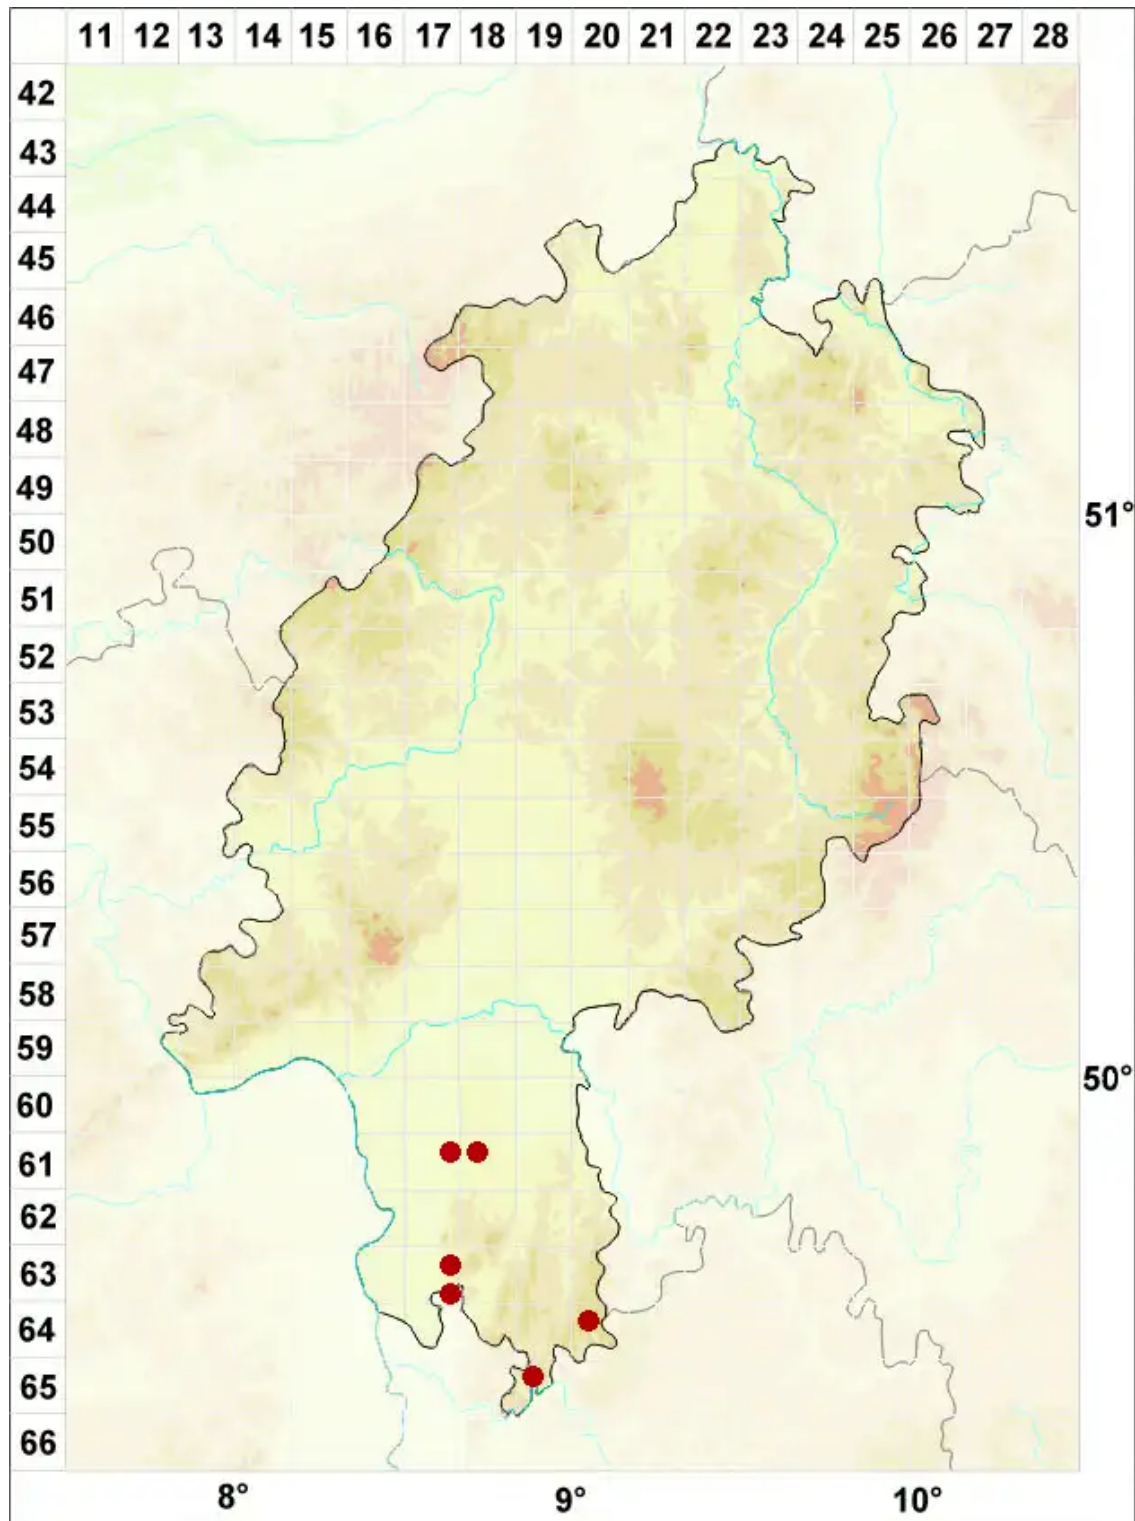

Caloplaca albolutescens (Nyl.) H. Olivier

Bunter Schönfleck

Legende:

Symbole:

Ausgefülltes Symbol:
Zeitraum von 1980 bis heute (Aktuelle Angabe)

Leeres Symbol:
Zeitraum vor 1980 (Altangabe)

Quadrat: Herbarbeleg