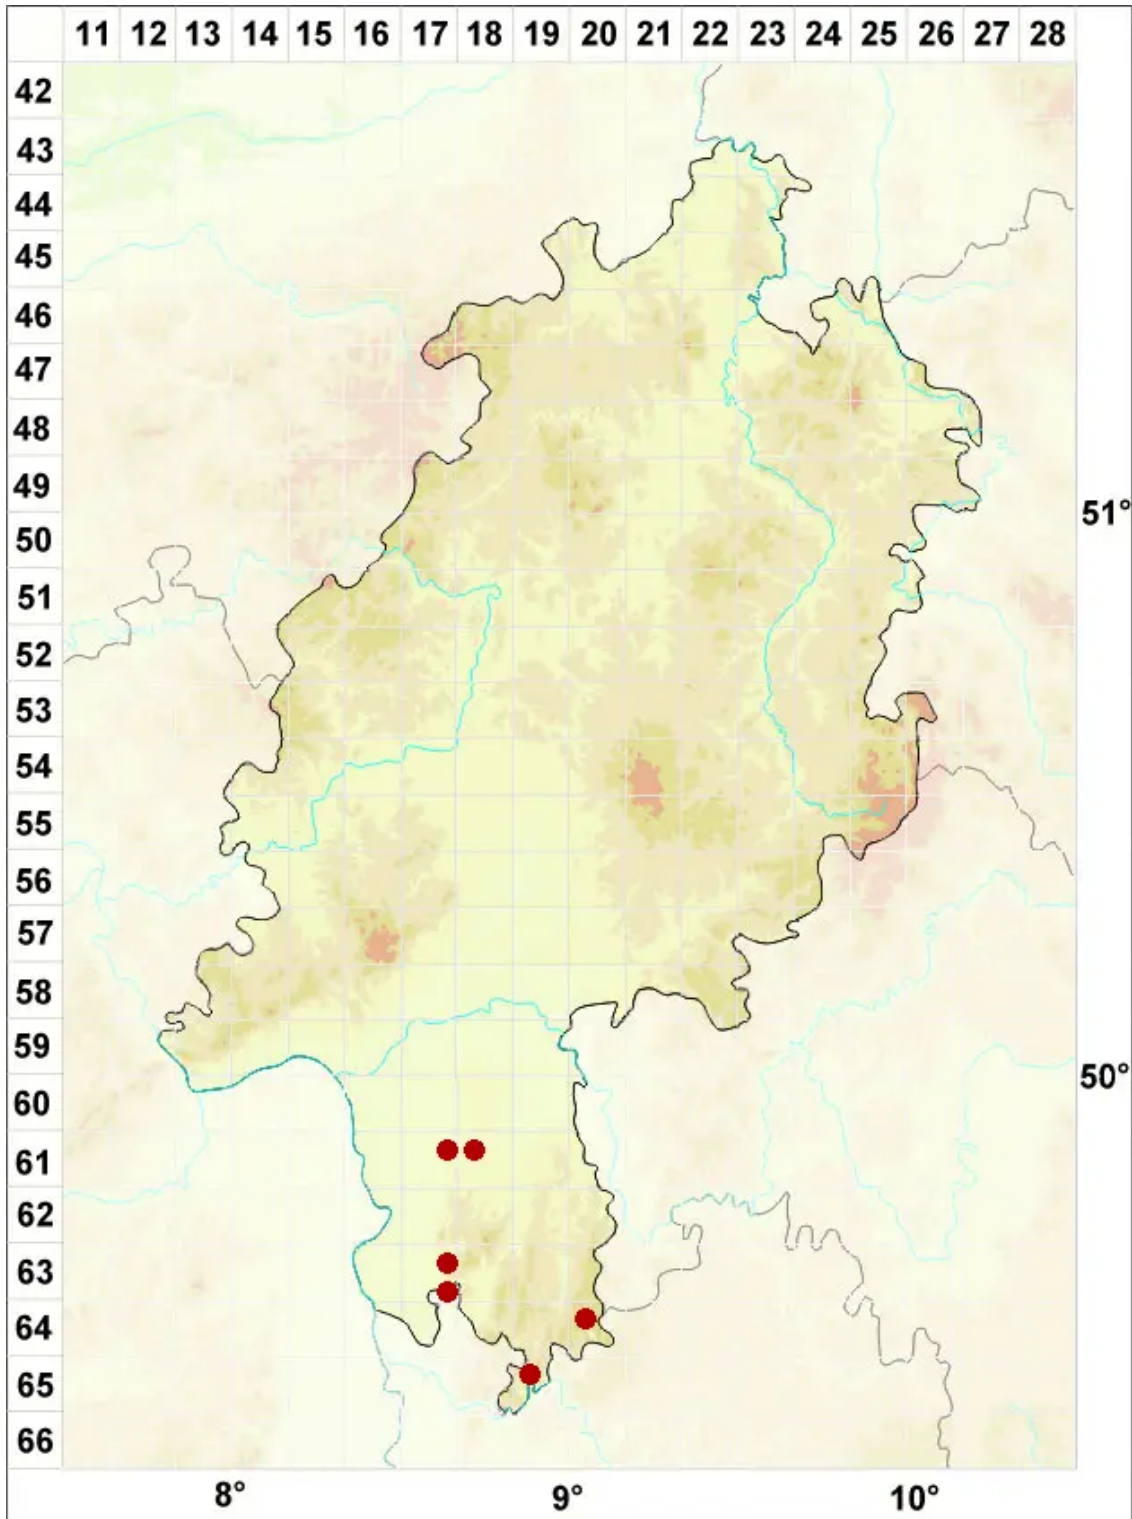

Caloplaca albolutescens (Nyl.) H. Olivier

Bunter Schönfleck

Legende:

Symbole:

Ausgefülltes Symbol:
Zeitraum von 1980 bis heute (Aktuelle Angabe)

Leeres Symbol:
Zeitraum vor 1980 (Altangabe)

Quadrat: Herbarbeleg