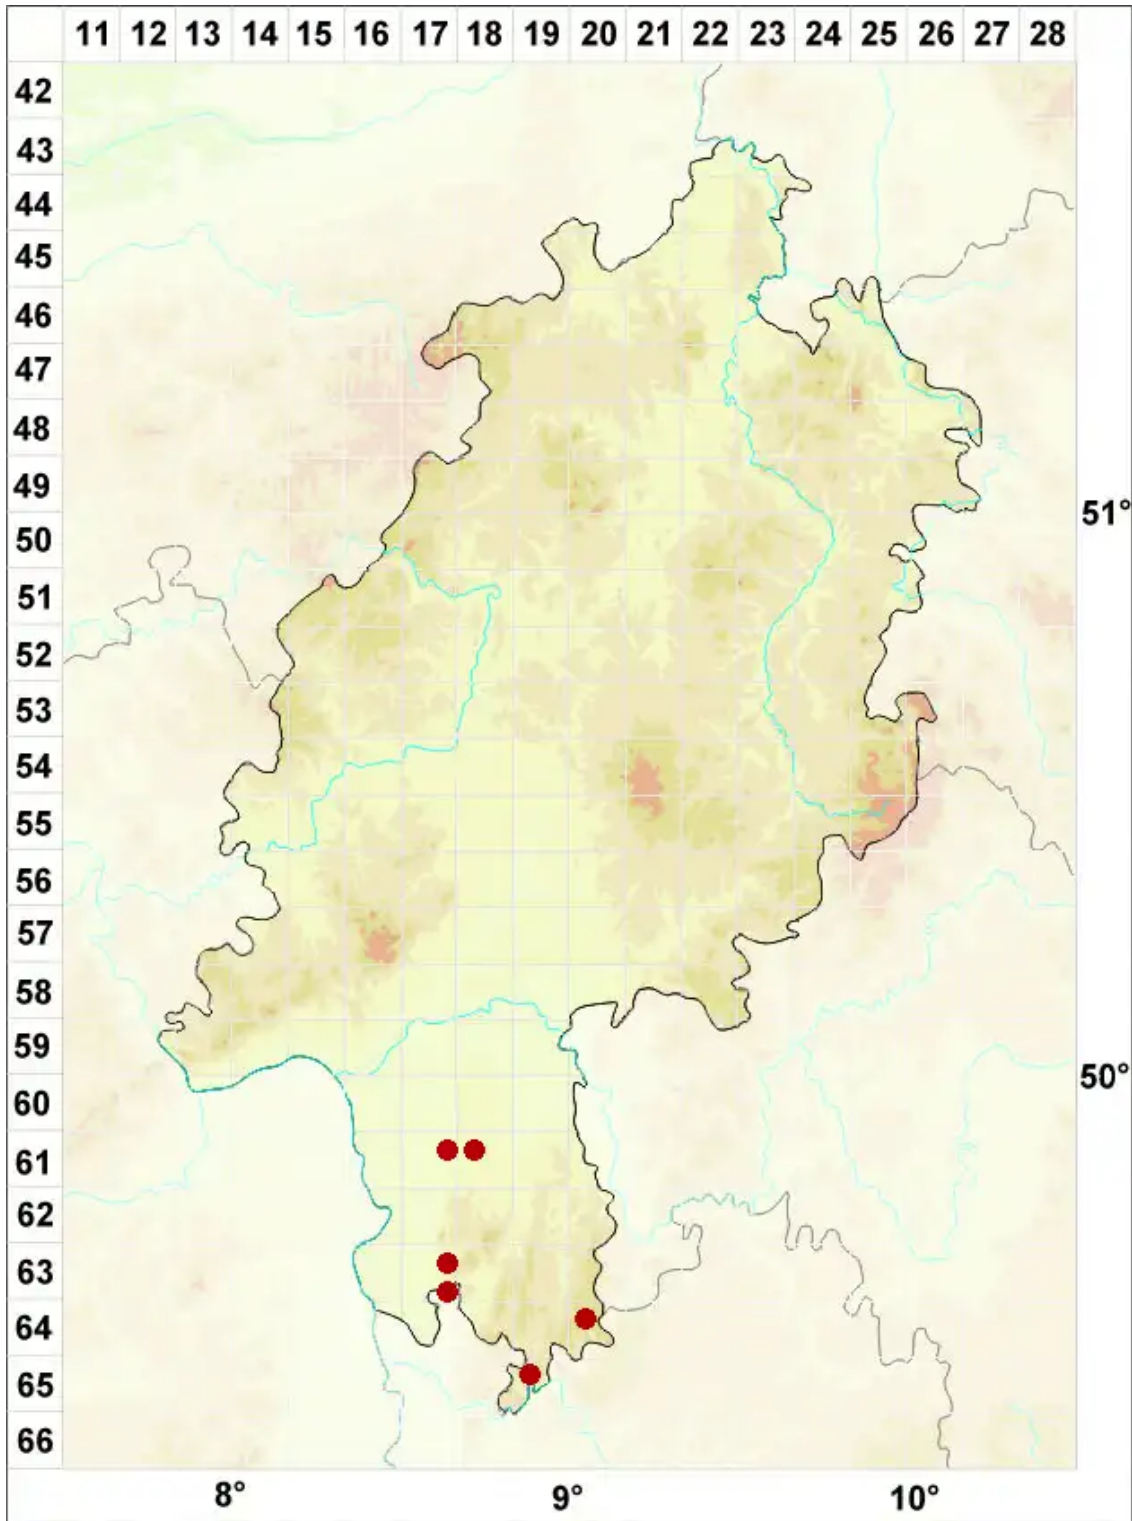

Caloplaca albolutescens (Nyl.) H. Olivier

Bunter Schönfleck

Legende:

Symbole:

Ausgefülltes Symbol:
Zeitraum von 1980 bis heute (Aktuelle Angabe)

Leeres Symbol:
Zeitraum vor 1980 (Altangabe)

Quadrat: Herbarbeleg