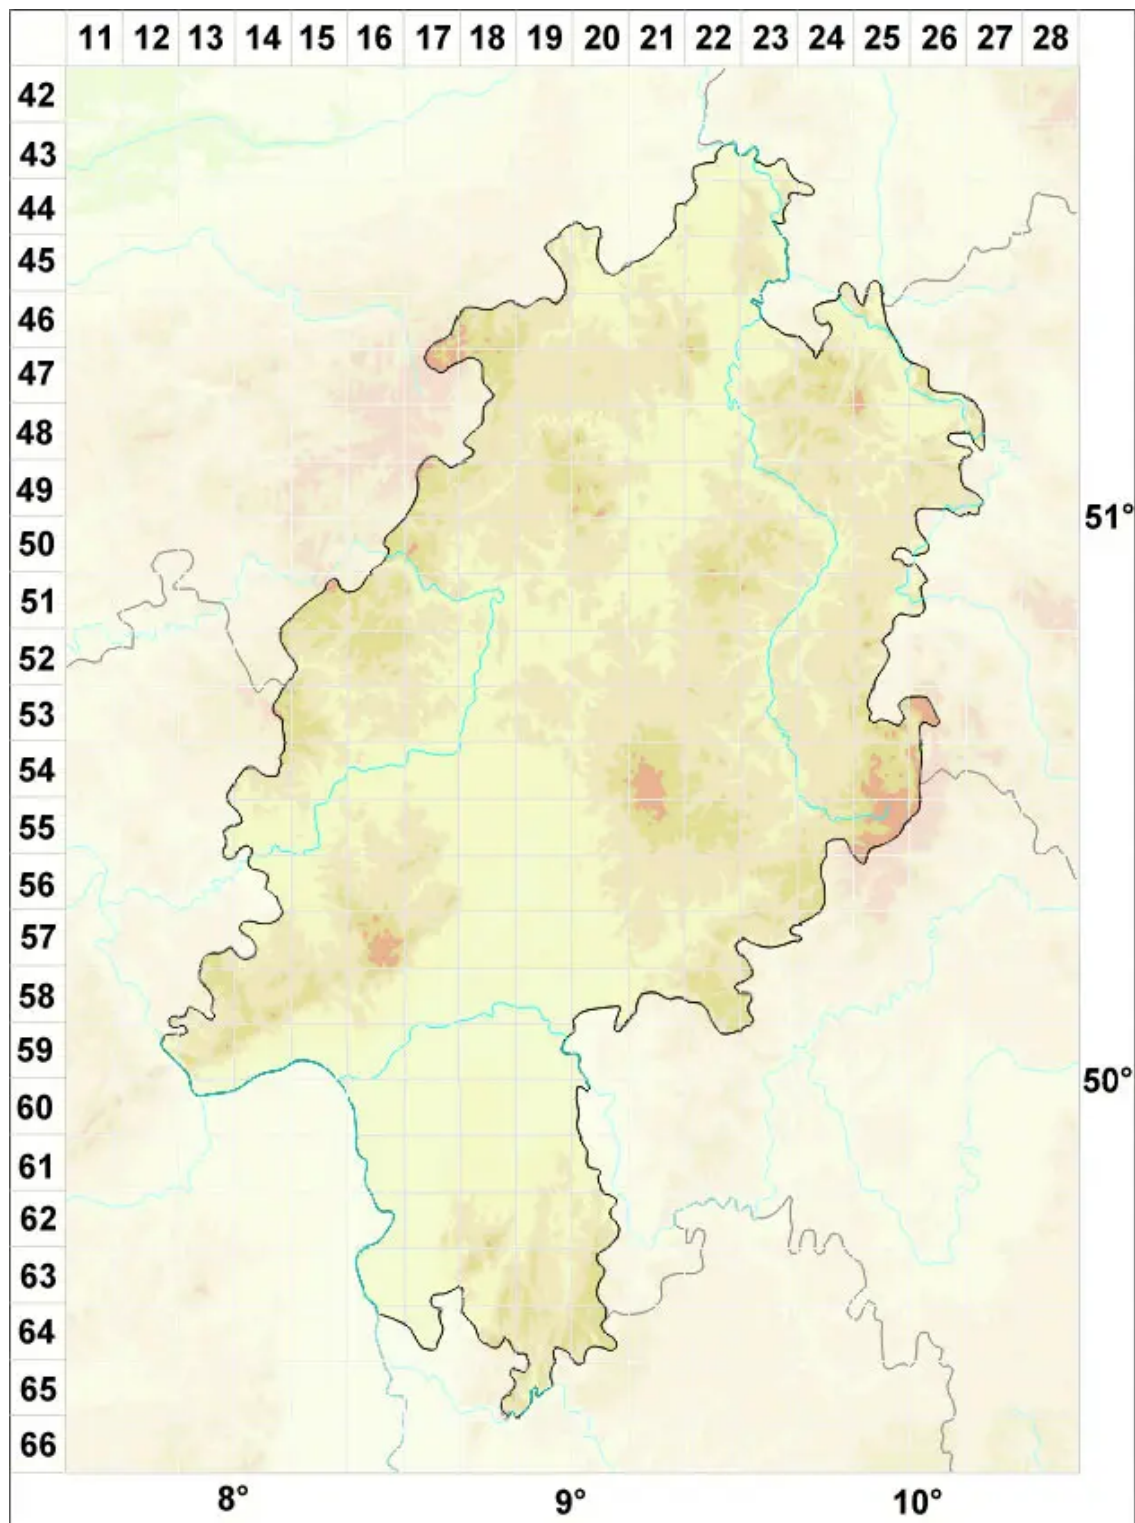

Caloplaca albopruinosa (Arnold) H. Olivier

Bereifter Schönfleck

Legende:

Symbole:

Ausgefülltes Symbol:
Zeitraum von 1980 bis heute (Aktuelle Angabe)

Leeres Symbol:
Zeitraum vor 1980 (Altangabe)

Quadrat: Herbarbeleg