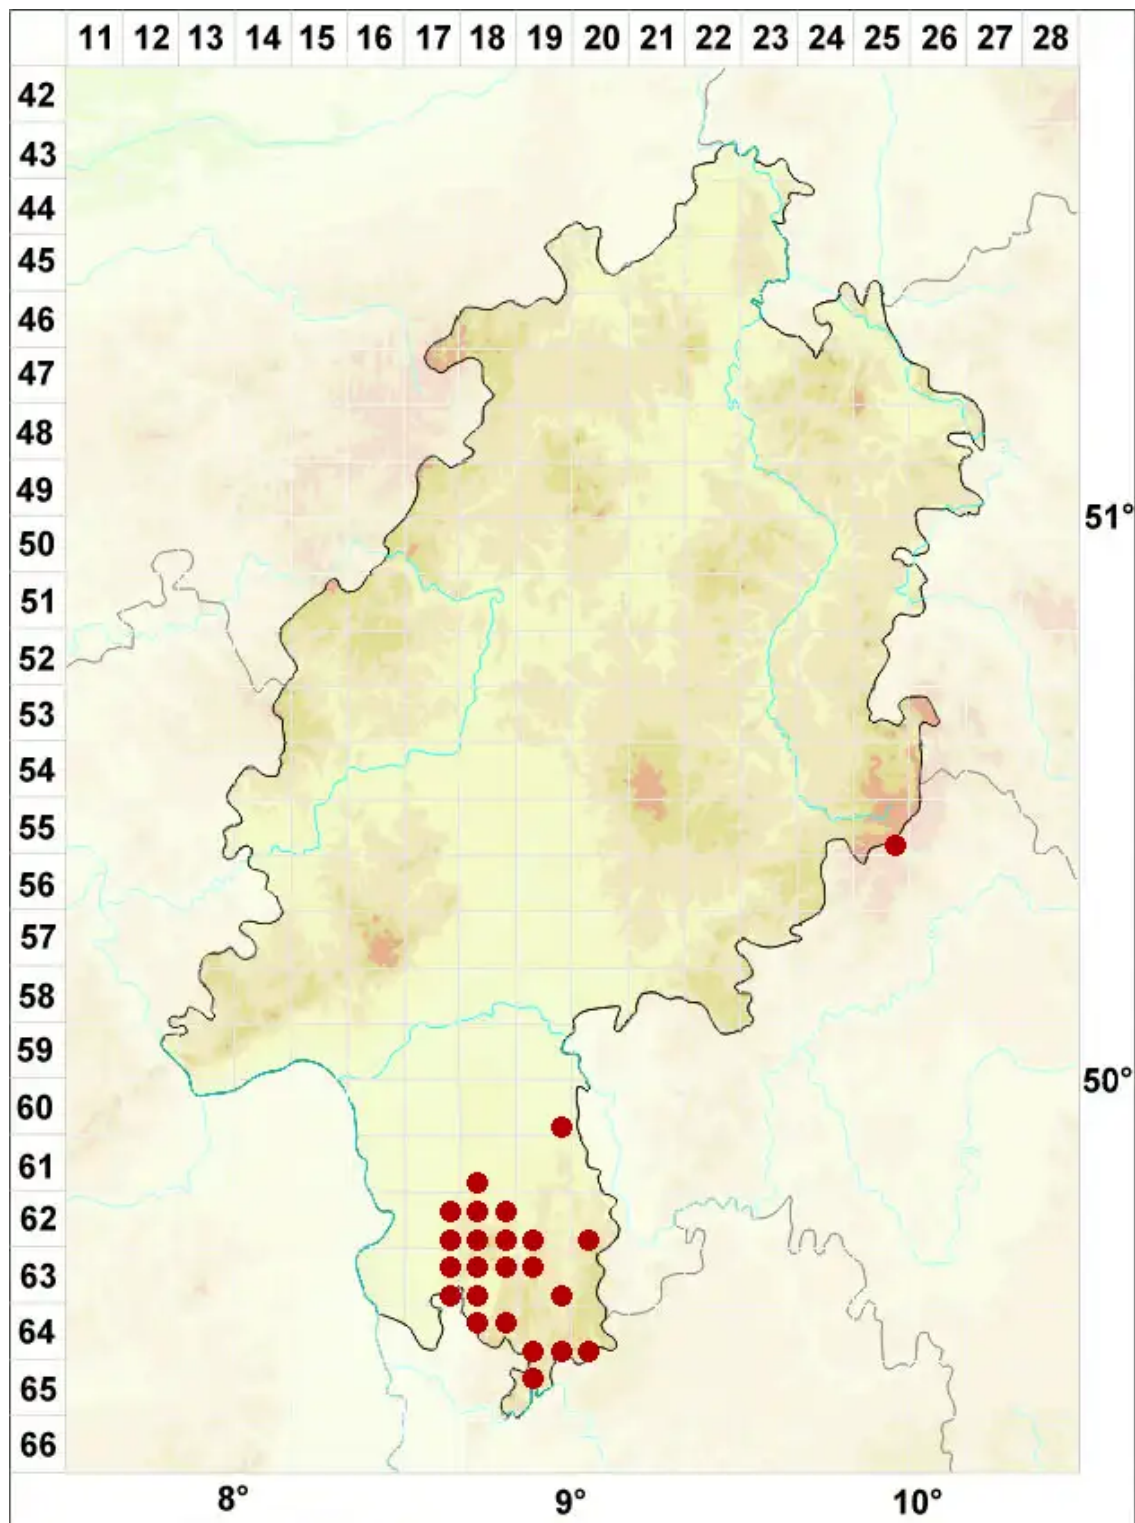

# Caloplaca arenaria (Pers.) Müll. Arg.

Sand-Schönfleck

Legende:

**Symbole:**

Ausgefülltes Symbol:  
Zeitraum von 1980 bis heute (Aktuelle Angabe)

Leeres Symbol:  
Zeitraum vor 1980 (Altangabe)

Quadrat: Herbarbeleg