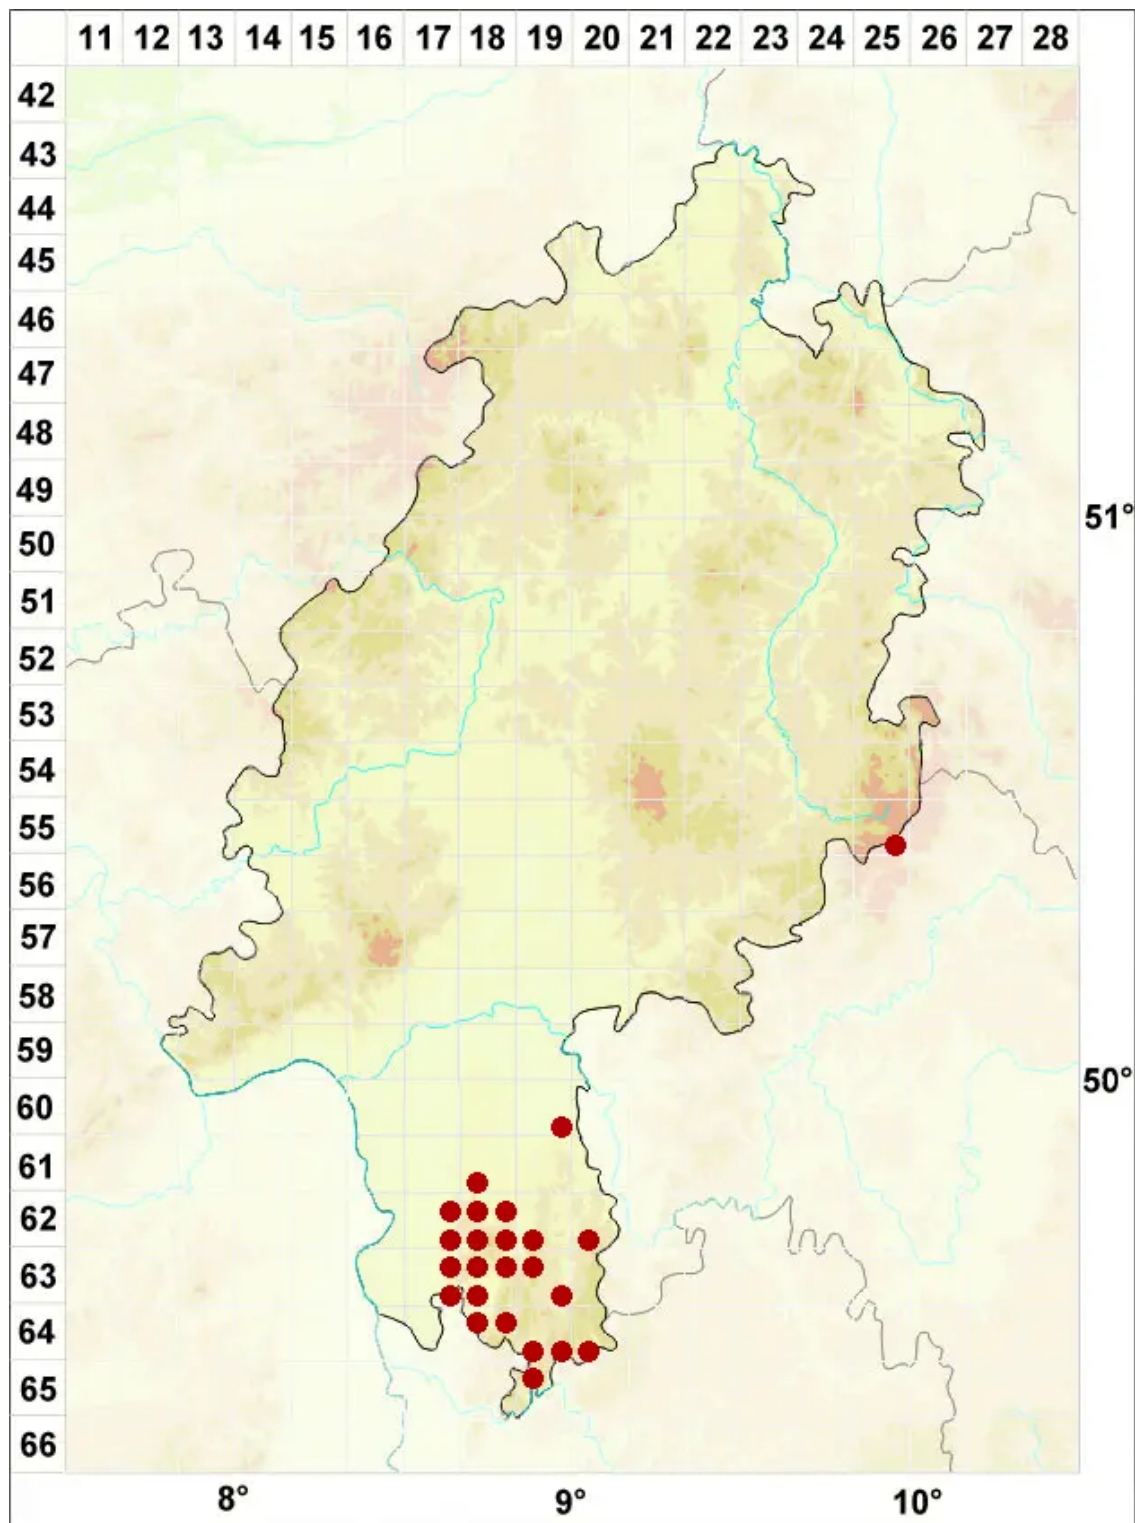

Caloplaca arenaria (Pers.) Müll. Arg.

Sand-Schönfleck

Legende:

Symbole:

Ausgefülltes Symbol:
Zeitraum von 1980 bis heute (Aktuelle Angabe)

Leeres Symbol:
Zeitraum vor 1980 (Altangabe)

Quadrat: Herbarbeleg